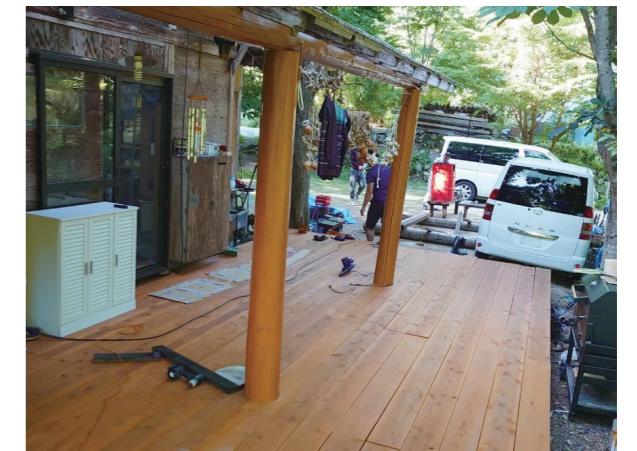

自然体験を通じたリトリート活動を実施

助成団体:一般社団法人 神戸ダルク ヴィレッジ

<http://www.kobedarc.org>

依存症の問題を抱えている当事者や家族に対する支援を継続

「依存症」は回復できる病気ですが、それには社会の支援がとても重要です。当事者や家族への回復支援、関係機関への理解啓発を本事業を通して行うことができました。家族相談や家族会などは新型コロナの影響で近隣の府県の相談機関が開いていなかったこともあり、例年以上に参加される方も多く、ニーズに応えることができたと思っています。

一般社団法人 神戸ダルク ヴィレッジ
代表理事 梅田 靖規さん