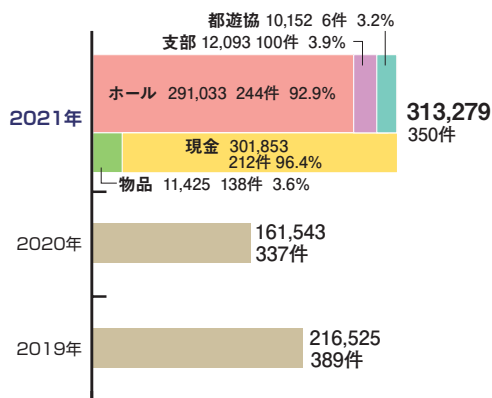

■年別拠出額と拠出件数及び拠出元別拠出額と割合（単位：千円）

■2021年現金・物品の割合（単位：千円）