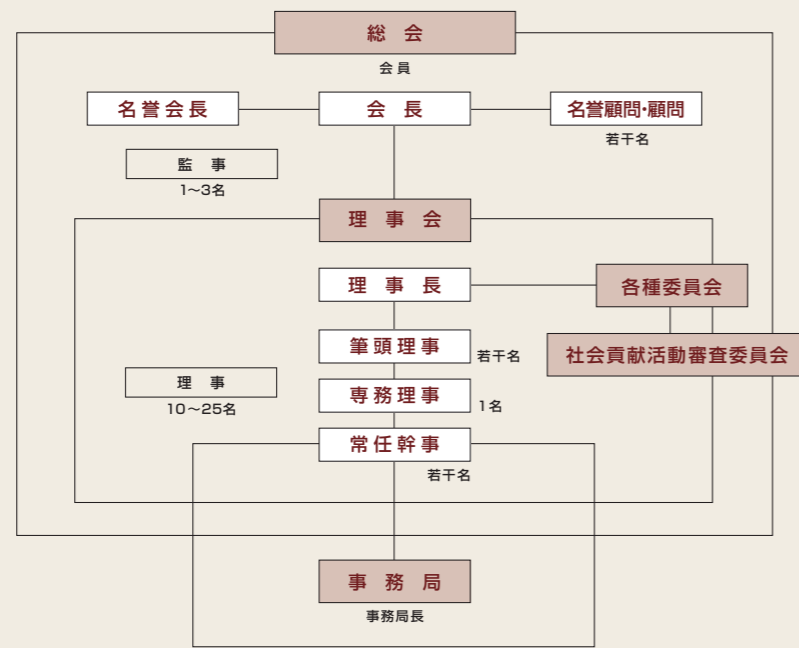

全日本社会貢献団体機構 組織図

役員 [2019年7月1日現在]

■会長

 **杉浦 正健**
弁護士
元法務大臣

■理事長

 **阿部 恭久**
全日遊連 理事長

■専務理事

 **廣田 卓也**
元NHK松山放送局 副局長