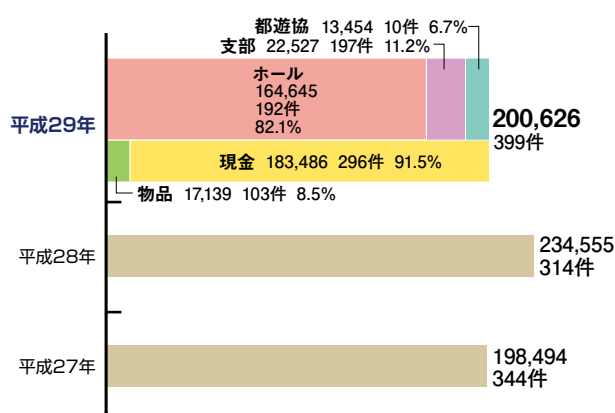

■年別拠出額と拠出件数及び拠出元別拠出額と割合（単位：千円）

■平成29年現金・物品の割合（単位：千円）