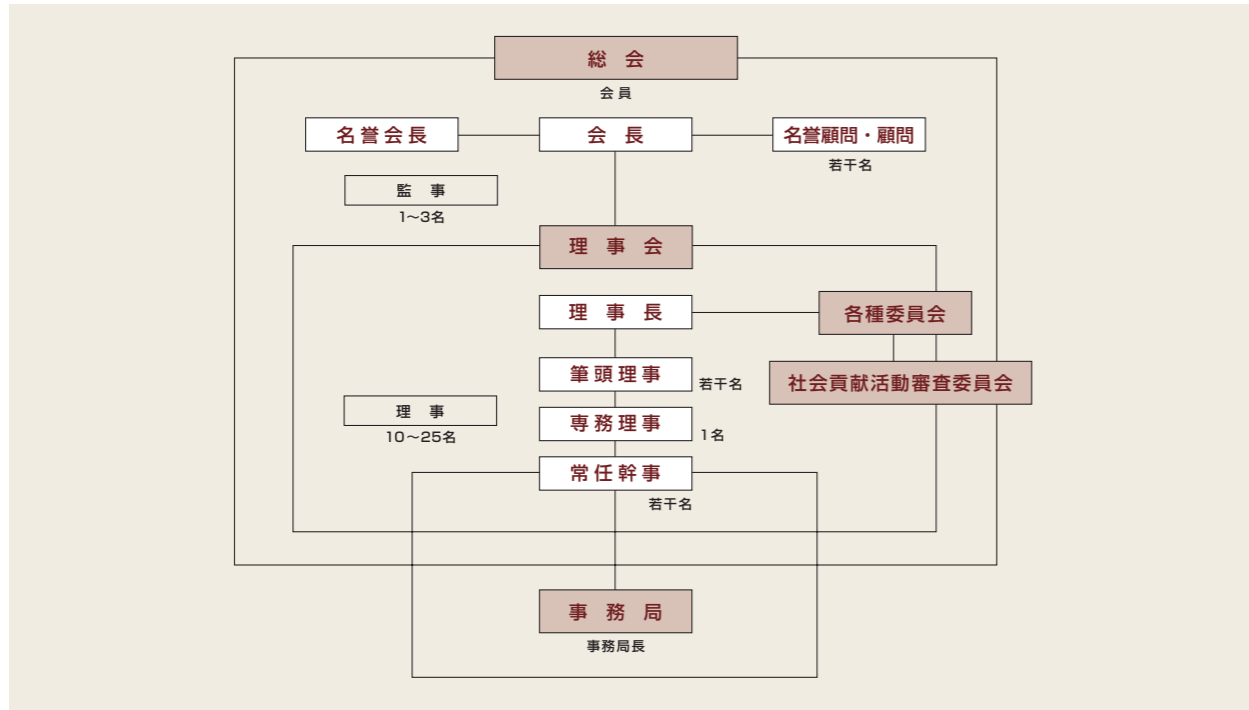

全日本社会貢献団体機構 組織図

役員【平成29年(2017年)7月1日現在】

■会長

杉浦 正健  
弁護士  
元法務大臣

■理事長

阿部 恭久  
全日遊連 理事長

■理事

赤松 広隆  
衆議院議員  
前衆議院 副議長