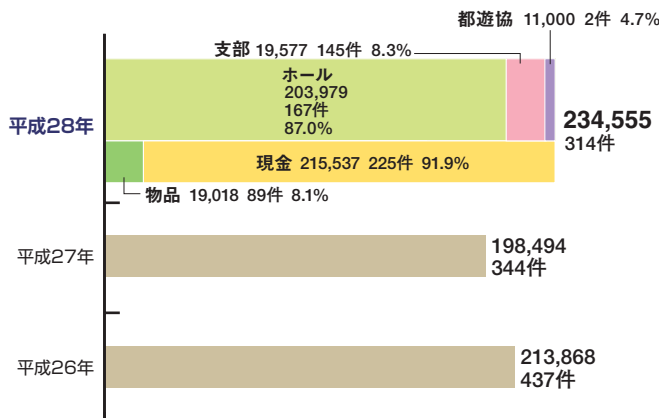

■年別拠出額と拠出件数及び拠出元別拠出額と割合 (単位：千円)

■平成28年現金・物品の割合 (単位：千円)

■平成28年分野別、拠出額と割合 (単位：千円)