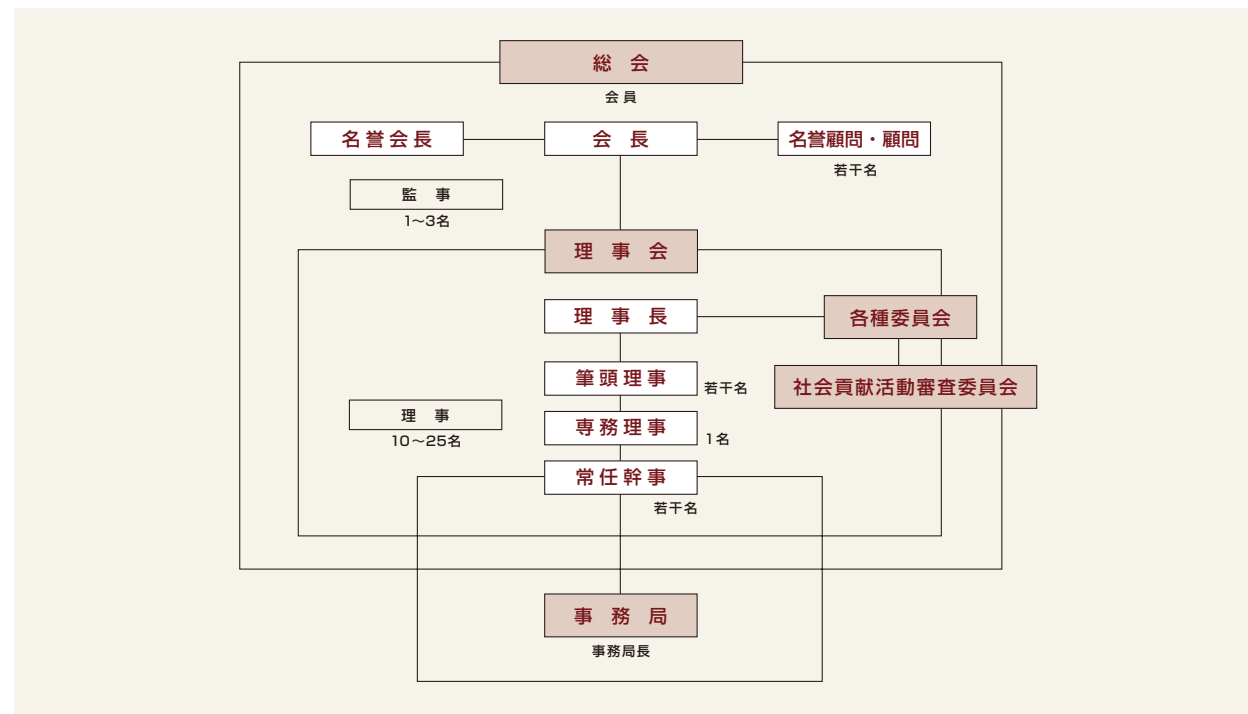

全日本社会貢献団体機構 組織図

役員【平成28年(2016年)7月1日現在】

■会長

■理事長

■理事

■名誉顧問

■筆頭理事

■顧問

■専務理事

■監事

■参与

■常任幹事

川北 秀人  
人と組織と地球のための  
国際研究所 代表

進藤 勇治  
元通産省企画官

玉井 賢二  
平山郁夫シルクロード  
美術館 副理事長

安井 康雄  
前機構 専務理事

金子 義治  
神奈川県遊協 専務理事

渡邊 浩  
全日遊連 事務局長

高橋 達  
機構 事務局長

■事務局

事務局長  
高橋 達  
元NHK 部長