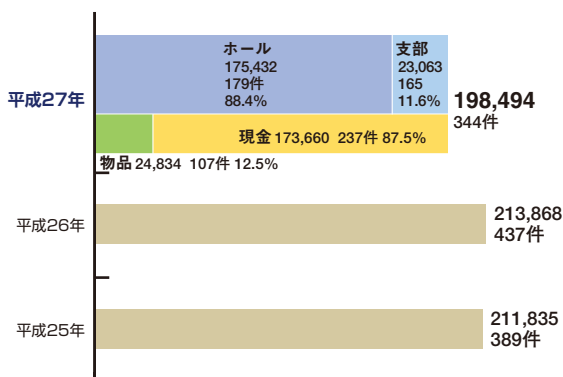

支援した親子の絆コンサート2015【写真②】

ホール

- 陸前高田市の子どもたちによる被災地応援コンサートでの発表を支援(サンキョー株式会社)
- 地域清掃活動を実施(ドキわくランド、マルハン、ガイア、アクセス、ピーパーク、ミリオン)
- グループのリゾートホテルに障がいをお持ちのお子様やひとり親のご家族を夏休み無料ご招待(グリーンピース)

足立4組合が開催した野球教室【写真③】

DATA

※物品は現金換算した金額です。
※グラフに記載されている金額はすべて下3ケタを四捨五入しています。したがって合計が合わない場合があります。

■年別拠出額と拠出件数及び拠出元別拠出額と割合(単位:千円)

■平成27年現金・物品の割合(単位:千円)

■平成27年分野別、拠出額と割合(単位:千円)