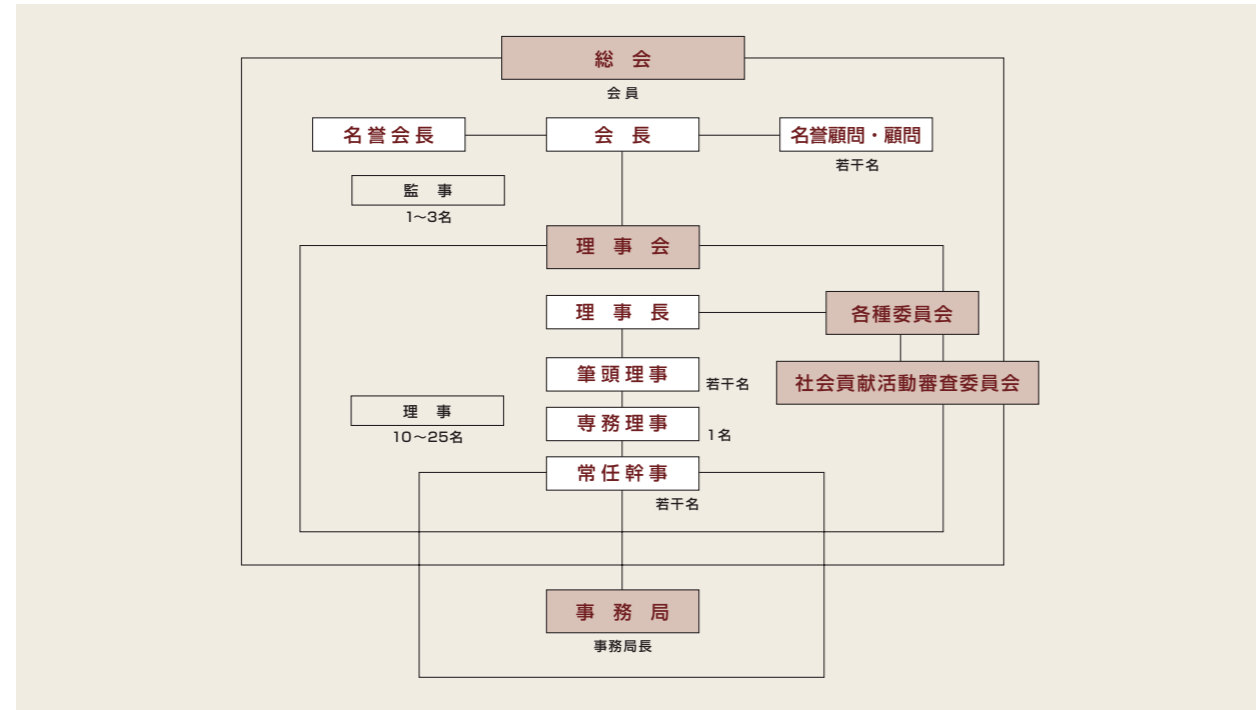

全日本社会貢献団体機構 組織図

役員【平成26年(2014年)7月1日現在】

■会長

堀田 力
弁護士
さわやか福祉財団 会長

■理事長

阿部 恭久
全日遊連 理事長

■理事

赤松 広隆
衆議院議員
衆議院 副議長