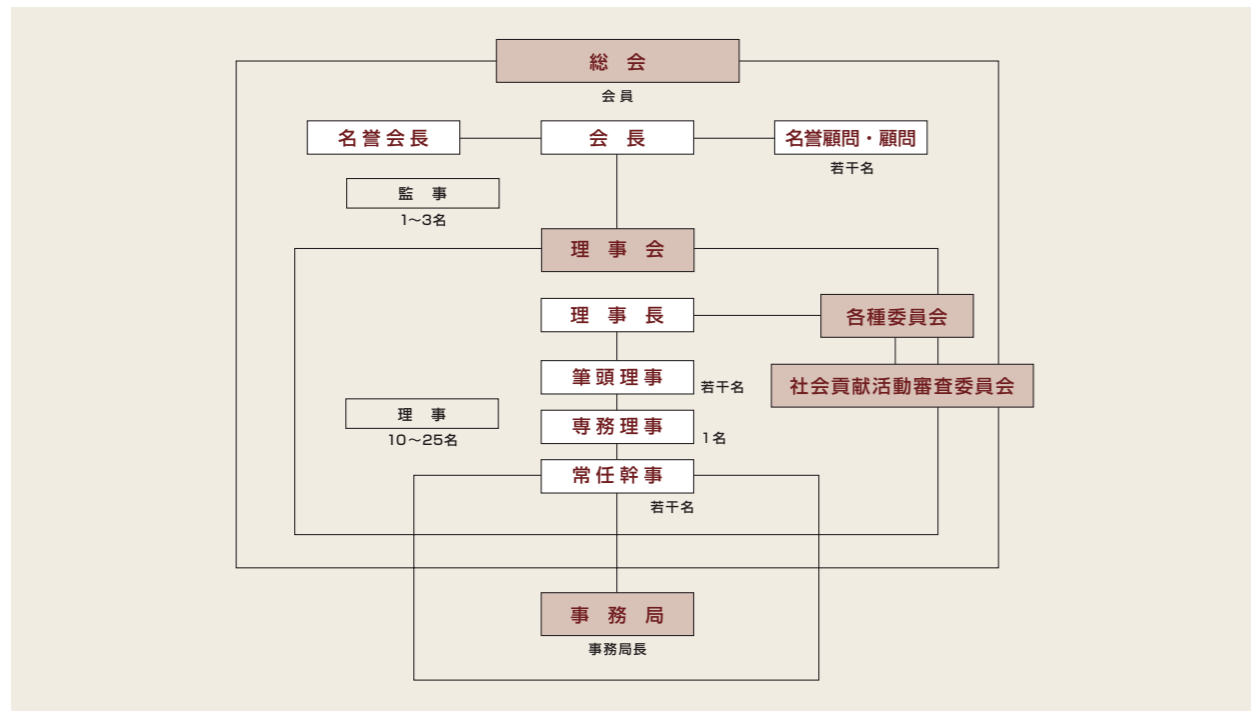

全日本社会貢献団体機構 組織図

役員【平成23年(2011年)6月1日現在】

■会長

**堀田 力**  
弁護士  
さわやか福祉財団 理事長

**堀井 良殷**  
大阪21世紀協会 理事長

■専務理事

**安井 康雄**  
前機構 事務局長

■名誉顧問