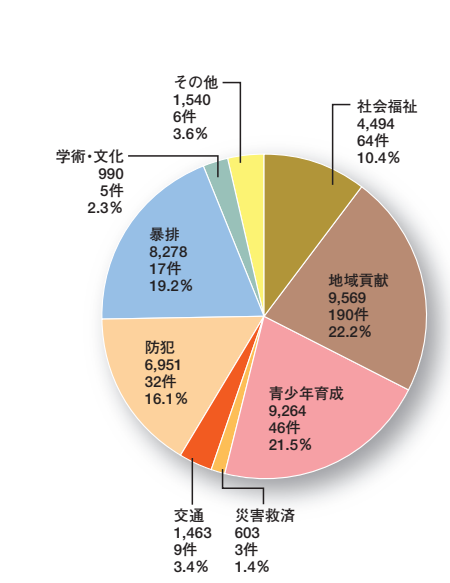

広島県遊技業協同組合  
池田仁志 理事長

■ 総人口(万人) : 286  
 ■ 男(万人) : 139  
 ■ 女(万人) : 148  
 ■ 世帯数(万世帯) : 121  
 ※総務省 統計局

■ 県遊協

- 「暴力追放・排除・進出阻止街頭パレード」に、傘下組合員30名が参加 [写真①]
- 暴力追放運動事業への財政支援に対し、暴力追放広島県民会議から感謝状を授与 [写真②]

■ 支部

- 「平成22年度「減らそう犯罪」街頭キャンペーン並びに「年末警戒激励」出発式」に市遊協関係者22名が参加し、マスク、ポケットティッシュが入ったチラシを配布(広島市遊技業防犯協会)
- 「薬物乱用防止街頭キャンペーン」に参加しチラシ配布や募金活動を実施(福山市遊技業協同組合)
- 広島西警察署とジュニアバスケット大会を開催し運営支援を実施(広島西遊技業防犯協会)

贈られた感謝状 [写真②]

開催したシニアパチンコ大会 [写真③]

DATA

※物品は現金換算した金額です。  
 ※グラフに記載されている金額はすべて下3ケタを四捨五入しています。したがって合計が合わない場合があります。

■ 年別拠出額と拠出件数及び拠出元別拠出額と割合 (単位:千円)  
 ■ 平成22年現金・物品の割合 (単位:千円)

■ 平成22年分野別、拠出額と割合 (単位:千円)

山口県遊技業協同組合  
梁川康成 理事長

■ 総人口(万人) : 148  
 ■ 男(万人) : 70  
 ■ 女(万人) : 78  
 ■ 世帯数(万世帯) : 64  
 ※総務省 統計局