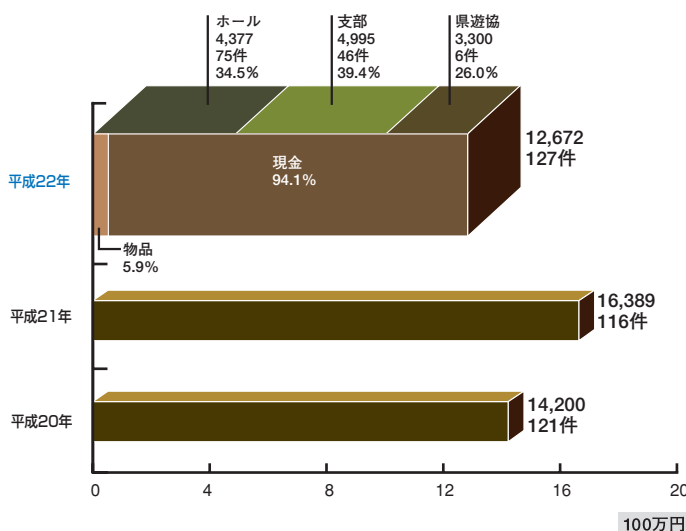

■ 年別抛出現額と抛出品数及び抛出品別抛出現額と割合 (単位:千円)

■ 平成22年現金・物品の割合 (単位:千円)