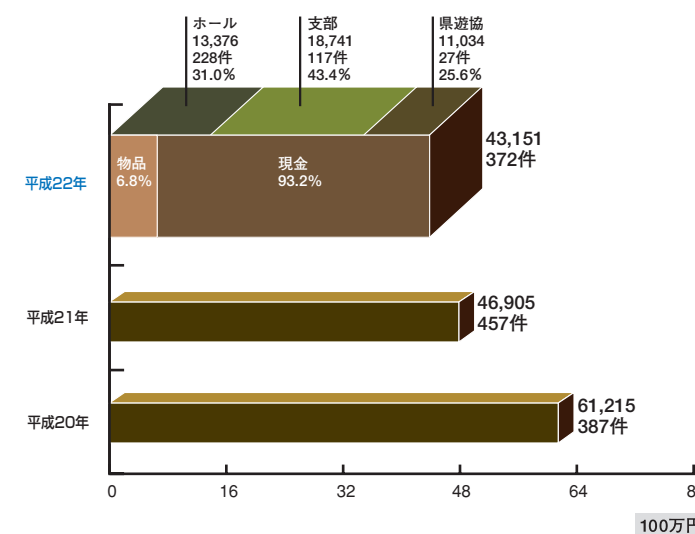

広島県遊技業協同組合  
池田仁志 理事長

■ 総人口(万人) : 286  
 ■ 男(万人) : 139  
 ■ 女(万人) : 148  
 ■ 世帯数(万世帯) : 121  
 ※総務省 統計局

■ 県遊協

- 「暴力追放・排除・進出阻止街頭パレード」に、傘下組合員30名が参加 [写真①]
- 暴力追放運動事業への財政支援に対し、暴力追放広島県民会議から感謝状を授与 [写真②]

■ 支部

- 「平成22年度「減らそう犯罪」街頭キャンペーン並びに「年末警戒激励」出発式」に市遊協関係者22名が参加し、マスク、ポケットティッシュが入ったチラシを配布(広島市遊技業防犯協会)
- 「薬物乱用防止街頭キャンペーン」に参加しチラシ配布や募金活動を実施(福山市遊技業協同組合)
- 広島西警察署とジュニアバスケット大会を開催し運営支援を実施(広島西遊技業防犯協会)

贈られた感謝状 [写真②]

開催したシニアパチンコ大会 [写真③]

DATA

※物品は現金換算した金額です。  
 ※グラフに記載されている金額はすべて下3ケタを四捨五入しています。したがって合計が合わない場合があります。

■ 年別拠出額と拠出件数及び拠出元別拠出額と割合 (単位:千円)  
 ■ 平成22年現金・物品の割合 (単位:千円)

■ 平成22年分野別、拠出額と割合 (単位:千円)

山口県遊技業協同組合  
梁川康成 理事長

■ 総人口(万人) : 148  
 ■ 男(万人) : 70  
 ■ 女(万人) : 78  
 ■ 世帯数(万世帯) : 64  
 ※総務省 統計局