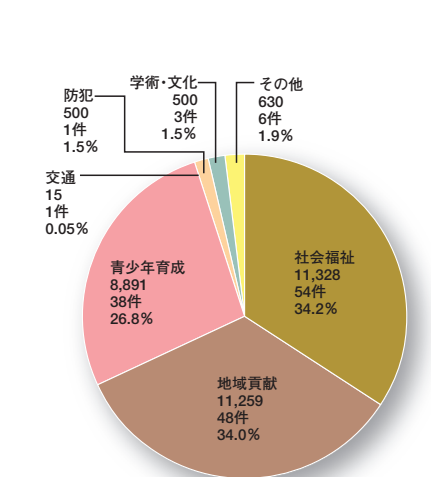

総会にて献血活動 [写真①]

岡山県知事から感謝状を授与 [写真②]

寄贈したチャイルドシートと車椅子 [写真③]

DATA

※物品は現金換算した金額です。  
 ※グラフに記載されている金額はすべて下3ケタを四捨五入しています。したがって合計が合わない場合があります。

■ 年別拠出額と拠出件数及び拠出元別拠出額と割合 (単位:千円)  
 ■ 平成22年現金・物品の割合 (単位:千円)

■ 平成22年分野別、拠出額と割合 (単位:千円)

広島県遊技業協同組合  
池田仁志 理事長

■ 総人口(万人) : 286  
 ■ 男(万人) : 139  
 ■ 女(万人) : 148  
 ■ 世帯数(万世帯) : 121  
 ※総務省 統計局

■ 県遊協

- 「暴力追放・排除・進出阻止街頭パレード」に、傘下組合員30名が参加 [写真①]
- 暴力追放運動事業への財政支援に対し、暴力追放広島県民会議から感謝状を授与 [写真②]

■ 支部

- 「平成22年度「減らそう犯罪」街頭キャンペーン並びに「年末警戒激励」出発式」に市遊協関係者22名が参加し、マスク、ポケットティッシュが入ったチラシを配布(広島市遊技業防犯協会)
- 「薬物乱用防止街頭キャンペーン」に参加しチラシ配布や募金活動を実施(福山市遊技業協同組合)
- 広島西警察署とジュニアバスケット大会を開催し運営支援を実施(広島西遊技業防犯協会)