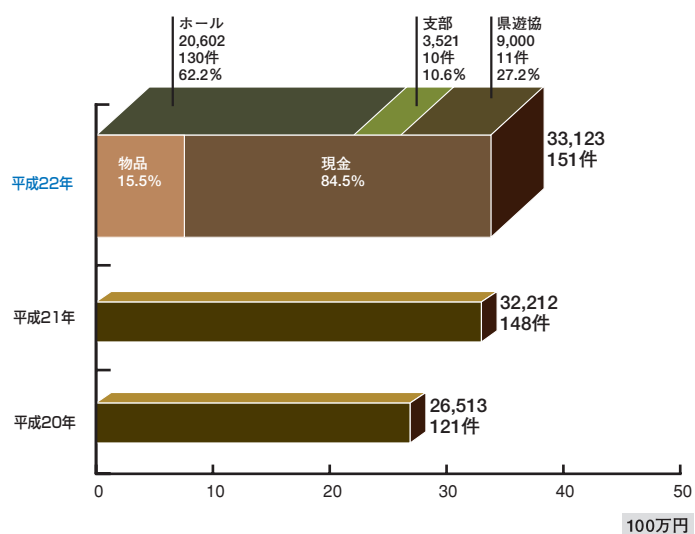

総会にて献血活動 [写真①]

岡山県知事から感謝状を授与 [写真②]

寄贈したチャイルドシートと車椅子 [写真③]

DATA

※物品は現金換算した金額です。  
 ※グラフに記載されている金額はすべて下3ケタを四捨五入しています。したがって合計が合わない場合があります。

■ 年別拠出額と拠出件数及び拠出元別拠出額と割合 (単位:千円)  
 ■ 平成22年現金・物品の割合 (単位:千円)

■ 平成22年分野別、拠出額と割合 (単位:千円)

広島県遊技業協同組合  
池田仁志 理事長

■ 総人口(万人) : 286  
 ■ 男(万人) : 139  
 ■ 女(万人) : 148  
 ■ 世帯数(万世帯) : 121  
 ※総務省 統計局

■ 県遊協

- 「暴力追放・排除・進出阻止街頭パレード」に、傘下組合員30名が参加 [写真①]
- 暴力追放運動事業への財政支援に対し、暴力追放広島県民会議から感謝状を授与 [写真②]

■ 支部

- 「平成22年度「減らそう犯罪」街頭キャンペーン並びに「年末警戒激励」出発式」に市遊協関係者22名が参加し、マスク、ポケットティッシュが入ったチラシを配布(広島市遊技業防犯協会)
- 「薬物乱用防止街頭キャンペーン」に参加しチラシ配布や募金活動を実施(福山市遊技業協同組合)
- 広島西警察署とジュニアバスケット大会を開催し運営支援を実施(広島西遊技業防犯協会)