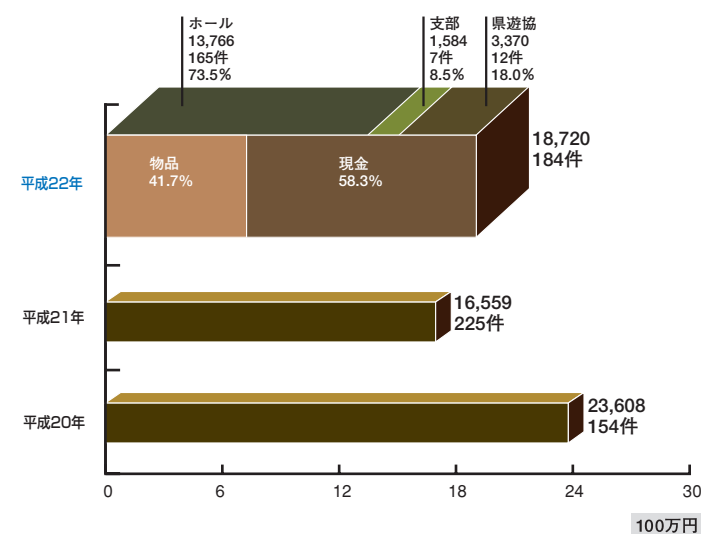

■ 年別拠出額と拠出件数及び拠出元別拠出額と割合 (単位:千円)

■ 平成22年現金・物品の割合 (単位:千円)