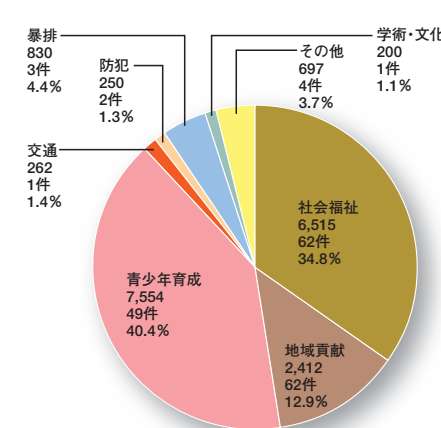

■ 平成22年分野別、拠出額と割合 (単位:千円)