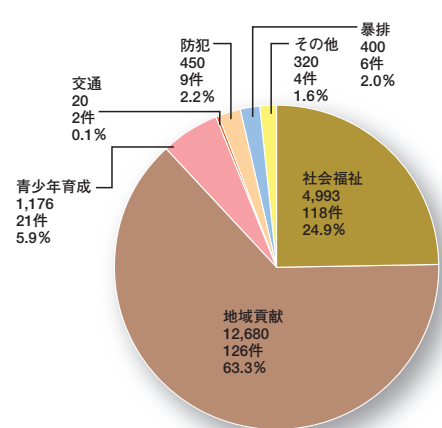

■ 平成22年分野別、拠出額と割合 (単位:千円)