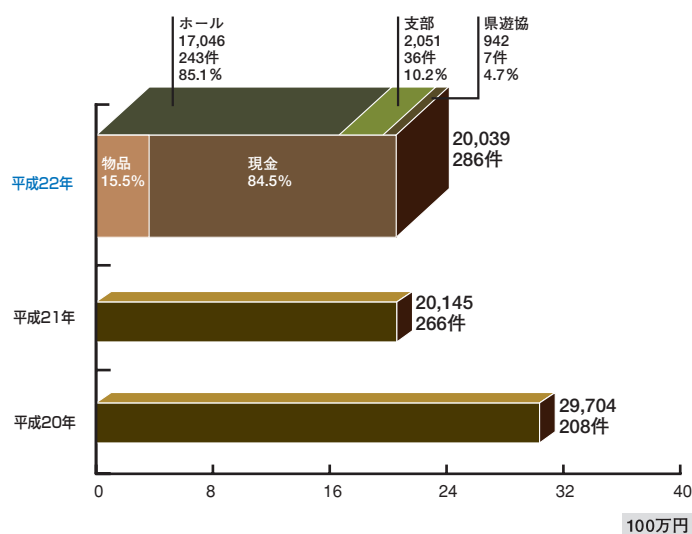

■ 年別拠出額と拠出件数及び拠出元別拠出額と割合 (単位:千円)

■ 平成22年現金・物品の割合 (単位:千円)