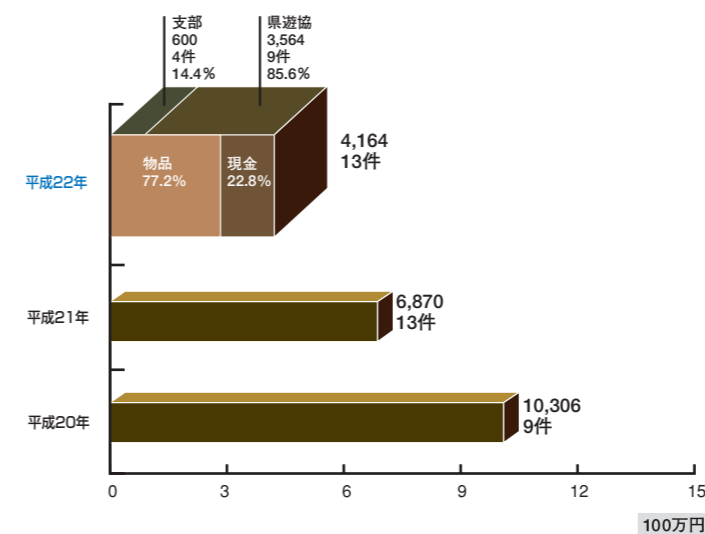

※各ページに記載されている、人口数及び世帯数は四捨五入しています。従って合計が合わない場合があります。

■ 総人口(万人) :138
 ■ 男(万人) :68
 ■ 女(万人) :70
 ■ 世帯数(万世帯) :50
 ※総務省 統計局

滋賀県 近畿

■ 県遊協

- 県内の社会福祉団体へ福祉車両を寄贈 [写真①]
- 交通遺児に対して精神的、経済的支援を行うため浄財を寄贈
- 滋賀県暴力団追放センターへ浄財を寄贈

※物品は現金換算した金額です。
 ※グラフに記載されている金額はすべて下3ケタを四捨五入しています。したがって合計が合わない場合があります。

■ 年別抛出资额と抛出件数及び抛出元別抛出资额と割合 (単位：千円)

■ 平成22年現金・物品の割合 (単位：千円)

■ 平成22年分野別、抛出资额と割合 (単位：千円)

(単位：千円)

京都府遊技業協同組合
白川鐘一 理事長

■ 総人口(万人) : 256
■ 男(万人) : 123
■ 女(万人) : 133
■ 世帯数(万世帯) : 110
※総務省 統計局