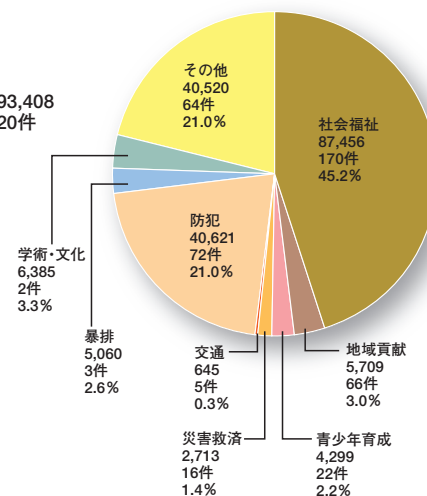

■ 年別拠出額と拠出件数及び拠出元別拠出額と割合 (単位:千円)
■ 平成22年現金・物品の割合 (単位:千円)

■ 平成22年分野別、拠出額と割合 (単位:千円)

■ 総人口(万人) : 867
■ 男(万人) : 422
■ 女(万人) : 445
■ 世帯数(万世帯) : 382
※総務省 統計局

大阪府遊技業協同組合
平川容志 理事長

府遊協

- 府下の児童養護施設・交通災害遺族会の子どもたちを招待し、クリスマスの一日を思いきり楽しんでもらう第24回「未来っ子カーニバル」を開催し、28施設から1,993人が参加
- 府内の高齢者6施設・115名を招待し「シルバーばちんこ競技大会」を実施、優勝した方に大型液晶テレビを贈呈【写真①】
- 府内の社会福祉施設に対し福祉車両17台を寄贈【写真②】

ホール

- 毎月、障害者が作ったクッキー、セルフ商品を購入し端玉商品として活用(枚方エイト他)
- ホール電光掲示板で地域安全・交通安全を呼びかけ地域住民に啓発活動を実施(枚岡ロールス・プレジール他)

DATA

※物品は現金換算した金額です。
※グラフに記載されている金額はすべて下3ケタを四捨五入しています。したがって合計が合わない場合があります。

■ 年別拠出額と拠出件数及び拠出元別拠出額と割合 (単位:千円)
■ 平成22年現金・物品の割合 (単位:千円)

■ 平成22年分野別、拠出額と割合 (単位:千円)

兵庫県

兵庫県遊技業協同組合
米田義一 理事長

■ 総人口(万人) : 558
■ 男(万人) : 269
■ 女(万人) : 289
■ 世帯数(万世帯) : 229
※総務省 統計局

■ 県遊協

- 県内でボランティア活動を行う団体の支援要望を受け「ひょうごボランティアアシスト」17団体、「ひょうごふるさと振興サポート」15団体、計32団体に総額1,500万円を贈呈
- 障害者や高齢者など介護者を支援する要介護者外出支援事業の一環として、「兵庫県はあ〜とふる福祉号」2台を小野市内の特別養護老人ホームと姫路市内の障害者就労支援施設に寄贈
- 「里親家庭ファミリーキャンプ」の支援を目的に助成を実施 [写真①]
- 兵庫県青少年本部の活動趣旨に賛同し支援金100万円を贈呈したことに対し、兵庫県知事から感謝状を授与 [写真②]