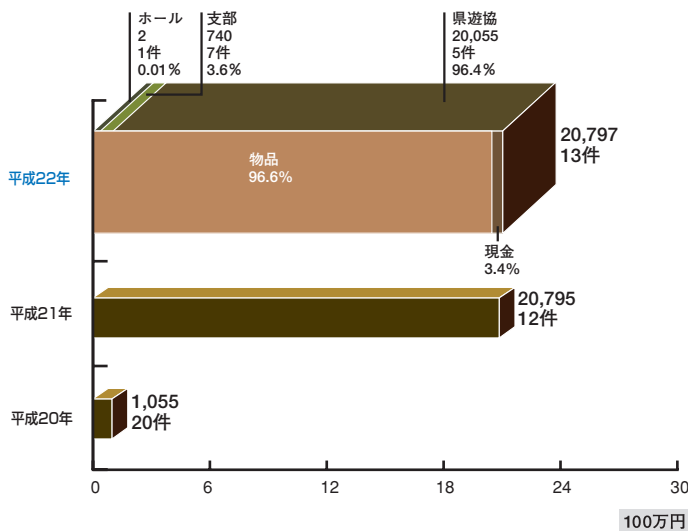

■ 総人口(万人) : 105
 ■ 男(万人) : 50
 ■ 女(万人) : 55
 ■ 世帯数(万世帯) : 42
 ※総務省 統計局

■ 県遊協

- 県下の福祉施設や保育所等の施設に2,000万円の予算を計上し、冷凍庫、パソコン、プレハブ物置、AED(自動体外式除細動器)などを寄贈

■ ホール

- 毎日従業員2~3名がホール周辺道路等を清掃活動(アリーナ有田川店) [写真①]
- 福祉ボランティアパチンコ大会を開催(ビッグ岩出店) [写真②]

清掃活動の[写真①]

パチンコ大会[写真②]

DATA

※物品は現金換算した金額です。
 ※グラフに記載されている金額はすべて下3ケタを四捨五入しています。したがって合計が合わない場合があります。

■ 年別抛金額と抛物件数及び抛元別抛金額と割合 (単位:千円)

■ 平成22年現金・物品の割合 (単位:千円)

■ 平成22年分野別、抛金額と割合 (単位:千円)