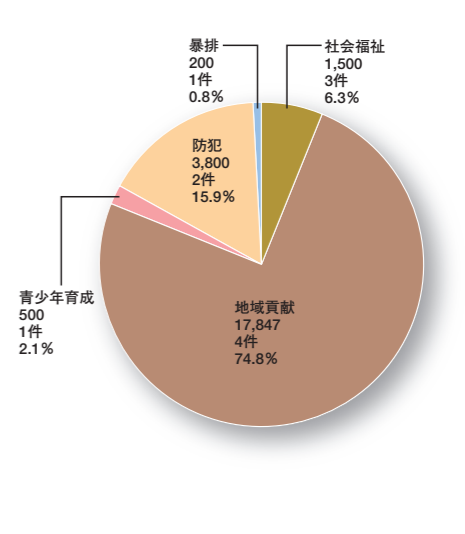

■ 年別拠出額と拠出件数及び拠出元別拠出額と割合 (単位:千円)

■ 平成22年現金・物品の割合 (単位:千円)

■ 平成22年分野別、拠出額と割合 (単位:千円)

■ 平成22年現金・物品の割合 (単位:千円)

奈良県

奈良県遊技業協同組合
相羽宗一郎 理事長

■ 総人口(万人) : 142
■ 男(万人) : 68
■ 女(万人) : 74
■ 世帯数(万世帯) : 55
※総務省 統計局

■ 県遊協

DATA

※物品は現金換算した金額です。
※グラフに記載されている金額はすべて下3ケタを四捨五入しています。したがって合計が合わない場合があります。

■ 年別拠出額と拠出件数及び拠出元別拠出額と割合 (単位:千円)

■ 平成22年現金・物品の割合 (単位:千円)

■ 平成22年分野別、拠出額と割合 (単位:千円)

■ 平成22年現金・物品の割合 (単位:千円)

和歌山県

和歌山県遊技業協同組合
西山寿一 理事長

■ 総人口(万人) : 105
 ■ 男(万人) : 50
 ■ 女(万人) : 55
 ■ 世帯数(万世帯) : 42
 ※総務省 統計局

■ 県遊協

- 県下の福祉施設や保育所等の施設に2,000万円の予算を計上し、冷凍庫、パソコン、プレハブ物置、AED(自動体外式除細動器)などを寄贈

■ ホール

- 毎日従業員2~3名がホール周辺道路等を清掃活動(アリーナ有田川店) [写真①]
- 福祉ボランティアパチンコ大会を開催(ビッグ岩出店) [写真②]