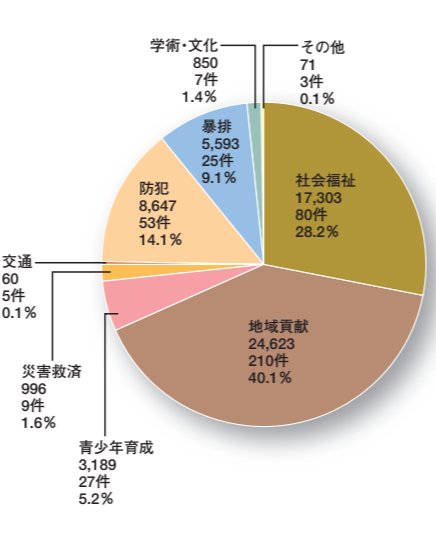

■ 平成22年分野別、拠出額と割合 (単位:千円)

兵庫県

兵庫県遊技業協同組合
米田義一 理事長

■ 総人口(万人) : 558
■ 男(万人) : 269
■ 女(万人) : 289
■ 世帯数(万世帯) : 229
※総務省 統計局

■ 県遊協

- 県内でボランティア活動を行う団体の支援要望を受け「ひょうごボランティアアシスト」17団体、「ひょうごふるさと振興サポート」15団体、計32団体に総額1,500万円を贈呈
- 障害者や高齢者など介護者を支援する要介護者外出支援事業の一環として、「兵庫県はあ〜とふる福祉号」2台を小野市内の特別養護老人ホームと姫路市内の障害者就労支援施設に寄贈
- 「里親家庭ファミリーキャンプ」の支援を目的に助成を実施 [写真①]
- 兵庫県青少年本部の活動趣旨に賛同し支援金100万円を贈呈したことに対し、兵庫県知事から感謝状を授与 [写真②]

■ ホール

- 神戸市・豊岡市・福知山市・横須賀市の各社会福祉協議会に福祉車両の寄贈を実施(アンダーツリー株式会社、株式会社タウンライト) [写真③]
- 児童養護施設にこどもの日やクリスマスに慰問し、お菓子や玩具をプレゼント(株式会社ビーポケット)

福祉車両を寄贈 [写真③]

DATA

※物品は現金換算した金額です。
※グラフに記載されている金額はすべて下3ケタを四捨五入しています。したがって合計が合わない場合があります。

■ 年別拠出額と拠出件数及び拠出元別拠出額と割合 (単位:千円)

■ 平成22年現金・物品の割合 (単位:千円)

■ 平成22年分野別、拠出額と割合 (単位:千円)

■ 平成22年現金・物品の割合 (単位:千円)

奈良県

奈良県遊技業協同組合
相羽宗一郎 理事長

■ 総人口(万人) : 142
■ 男(万人) : 68
■ 女(万人) : 74
■ 世帯数(万世帯) : 55
※総務省 統計局

■ 県遊協