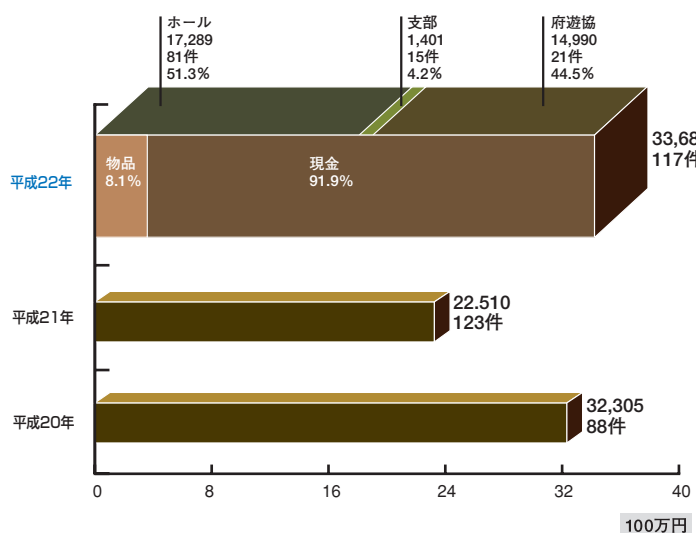

■ 年別拠出額と拠出件数及び拠出元別拠出額と割合 (単位:千円)
■ 平成22年現金・物品の割合 (単位:千円)

■ 平成22年分野別、拠出額と割合 (単位:千円)

■ 総人口(万人) : 867
■ 男(万人) : 422
■ 女(万人) : 445
■ 世帯数(万世帯) : 382
※総務省 統計局

大阪府遊技業協同組合
平川容志 理事長

府遊協

- 府下の児童養護施設・交通災害遺族会の子どもたちを招待し、クリスマスの一日を思いきり楽しんでもらう第24回「未来っ子カーニバル」を開催し、28施設から1,993人が参加
- 府内の高齢者6施設・115名を招待し「シルバーばちんこ競技大会」を実施、優勝した方に大型液晶テレビを贈呈【写真①】
- 府内の社会福祉施設に対し福祉車両17台を寄贈【写真②】