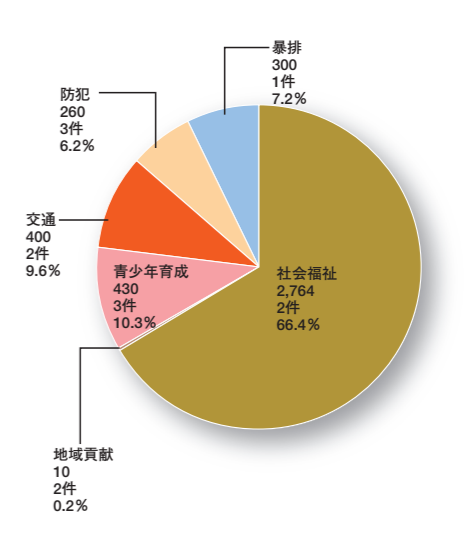

※各ページに記載されている、人口数及び世帯数は四捨五入しています。従って合計が合わない場合があります。

■ 総人口(万人) :138
 ■ 男(万人) :68
 ■ 女(万人) :70
 ■ 世帯数(万世帯) :50
 ※総務省 統計局

滋賀県 近畿

■ 県遊協

- 県内の社会福祉団体へ福祉車両を寄贈 [写真①]
- 交通遺児に対して精神的、経済的支援を行うため浄財を寄贈
- 滋賀県暴力団追放センターへ浄財を寄贈

※物品は現金換算した金額です。
 ※グラフに記載されている金額はすべて下3ケタを四捨五入しています。したがって合計が合わない場合があります。

■ 年別抛出资额と抛出件数及び抛出元別抛出资额と割合 (単位：千円)

■ 平成22年現金・物品の割合 (単位：千円)

■ 平成22年分野別、抛出资额と割合 (単位：千円)

(単位：千円)

京都府遊技業協同組合
白川鐘一 理事長

■ 総人口(万人) : 256
■ 男(万人) : 123
■ 女(万人) : 133
■ 世帯数(万世帯) : 110
※総務省 統計局

府遊協

- NPO法人「こもれび」に車椅子送迎用車両を寄贈【写真①】
- 「第13回視覚障害者オープンゴルフ京都大会」へ助成と支援【写真②】
- 「あい・らぶ・ふえあ」実行委員会による視覚障害者福祉啓発支援事業へ助成

支部

- 右京、西京防犯協会に対する防犯事業支援(洛西支部)
- 京都府亀岡、南丹署防犯事業「自転車泥棒特別警戒」ポスターを作成(南丹支部)
- 全舞鶴交通安全協会、舞鶴防犯協会への事業支援(舞鶴支部)