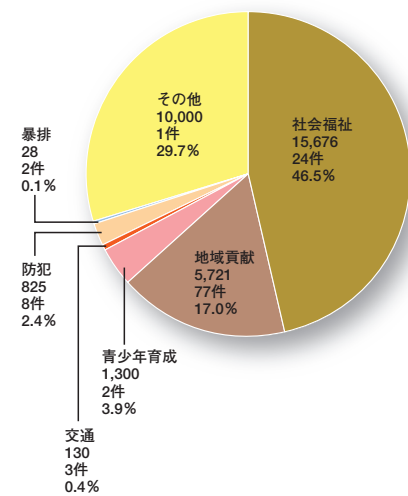

※物品は現金換算した金額です。
 ※グラフに記載されている金額はすべて下3ケタを四捨五入しています。したがって合計が合わない場合があります。

■ 年別抛出资额と抛出件数及び抛出元別抛出资额と割合 (単位：千円)

■ 平成22年現金・物品の割合 (単位：千円)

■ 平成22年分野別、抛出资额と割合 (単位：千円)

(単位：千円)

京都府遊技業協同組合
白川鐘一 理事長

■ 総人口(万人) : 256
■ 男(万人) : 123
■ 女(万人) : 133
■ 世帯数(万世帯) : 110
※総務省 統計局

府遊協

- NPO法人「こもれび」に車椅子送迎用車両を寄贈【写真①】
- 「第13回視覚障害者オープンゴルフ京都大会」へ助成と支援【写真②】
- 「あい・らぶ・ふえあ」実行委員会による視覚障害者福祉啓発支援事業へ助成

支部

- 右京、西京防犯協会に対する防犯事業支援(洛西支部)
- 京都府亀岡、南丹署防犯事業「自転車泥棒特別警戒」ポスターを作成(南丹支部)
- 全舞鶴交通安全協会、舞鶴防犯協会への事業支援(舞鶴支部)

ホール

- 福知山市社会福祉協議会へ福祉車両を寄贈(アンダーツリー株式会社)
- 社会福祉法人「京都ひまわり園」にAED(自動体外式除細動器)を寄贈(マルカ)
- 社会福祉法人施設にお菓子を寄贈(ZORRO)

贈呈した福祉車両【写真①】

「第13回視覚障害者オープンゴルフ京都大会」【写真②】

DATA

※物品は現金換算した金額です。
※グラフに記載されている金額はすべて下3ケタを四捨五入しています。したがって合計が合わない場合があります。

■ 年別拠出額と拠出件数及び拠出元別拠出額と割合 (単位:千円)
■ 平成22年現金・物品の割合 (単位:千円)

■ 平成22年分野別、拠出額と割合 (単位:千円)

■ 総人口(万人) : 867
■ 男(万人) : 422
■ 女(万人) : 445
■ 世帯数(万世帯) : 382
※総務省 統計局

大阪府遊技業協同組合
平川容志 理事長

府遊協

- 府下の児童養護施設・交通災害遺族会の子どもたちを招待し、クリスマスの一日を思いきり楽しんでもらう第24回「未来っ子カーニバル」を開催し、28施設から1,993人が参加
- 府内の高齢者6施設・115名を招待し「シルバーばちんこ競技大会」を実施、優勝した方に大型液晶テレビを贈呈【写真①】
- 府内の社会福祉施設に対し福祉車両17台を寄贈【写真②】