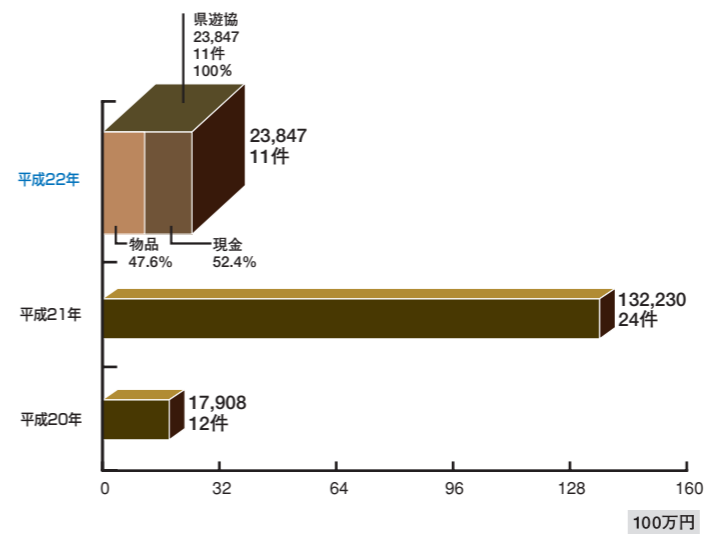

■ 年別拠出額と拠出件数及び拠出元別拠出額と割合 (単位:千円)

■ 平成22年現金・物品の割合 (単位:千円)

■ 平成22年分野別、拠出額と割合 (単位:千円)

■ 平成22年現金・物品の割合 (単位:千円)

奈良県

奈良県遊技業協同組合
相羽宗一郎 理事長

■ 総人口(万人) : 142
■ 男(万人) : 68
■ 女(万人) : 74
■ 世帯数(万世帯) : 55
※総務省 統計局

■ 県遊協

DATA

※物品は現金換算した金額です。
※グラフに記載されている金額はすべて下3ケタを四捨五入しています。したがって合計が合わない場合があります。

■ 年別拠出額と拠出件数及び拠出元別拠出額と割合 (単位:千円)

■ 平成22年現金・物品の割合 (単位:千円)

■ 平成22年分野別、拠出額と割合 (単位:千円)

■ 平成22年現金・物品の割合 (単位:千円)

和歌山県

和歌山県遊技業協同組合
西山寿一 理事長