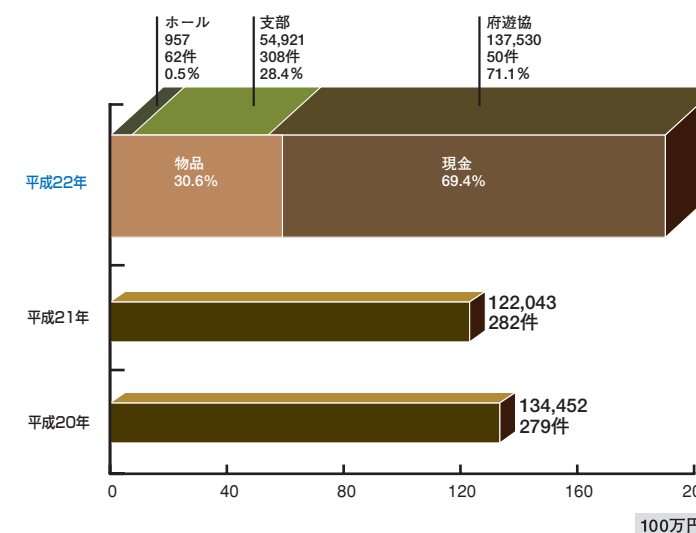

■ 年別拠出額と拠出件数及び拠出元別拠出額と割合 (単位:千円)
■ 平成22年現金・物品の割合 (単位:千円)

■ 平成22年分野別、拠出額と割合 (単位:千円)

■ 総人口(万人) : 867
■ 男(万人) : 422
■ 女(万人) : 445
■ 世帯数(万世帯) : 382
※総務省 統計局

大阪府遊技業協同組合
平川容志 理事長

府遊協

- 府下の児童養護施設・交通災害遺族会の子どもたちを招待し、クリスマスの一日を思いきり楽しんでもらう第24回「未来っ子カーニバル」を開催し、28施設から1,993人が参加
- 府内の高齢者6施設・115名を招待し「シルバーばちんこ競技大会」を実施、優勝した方に大型液晶テレビを贈呈【写真①】
- 府内の社会福祉施設に対し福祉車両17台を寄贈【写真②】

開催した「シルバーばちんこ競技大会」【写真①】

福祉車両贈呈式【写真②】

保育園が希望する遊具を寄贈【写真③】

支部

- 管内の保育園に対して希望する物品(遊具・絵本・事務機器など)を寄贈(枚岡支部)【写真③】
- 安心・安全パトロールカーの巡回ボランティアの支援として腕章、チョッキ、帽子を提供(枚岡支部)
- 永年の安全活動の推進に努め安全で安心な街づくりに貢献したとして、「防犯功労者」表彰を受賞(東淀川支部)

ホール

- 毎月、障害者が作ったクッキー、セルフ商品を購入し端玉商品として活用(枚方エイト他)
- ホール電光掲示板で地域安全・交通安全を呼びかけ地域住民に啓発活動を実施(枚岡ロールス・プレジール他)

DATA

※物品は現金換算した金額です。
※グラフに記載されている金額はすべて下3ケタを四捨五入しています。したがって合計が合わない場合があります。

■ 年別拠出額と拠出件数及び拠出元別拠出額と割合 (単位:千円)
■ 平成22年現金・物品の割合 (単位:千円)