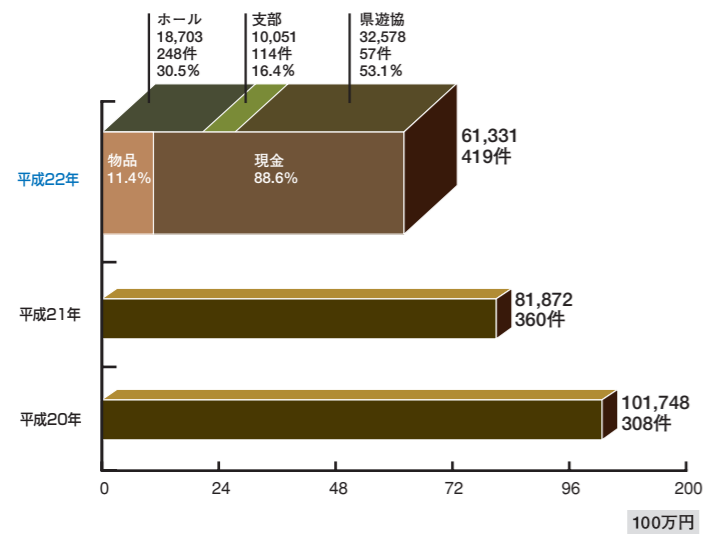

■ ホール

- 神戸市・豊岡市・福知山市・横須賀市の各社会福祉協議会に福祉車両の寄贈を実施(アンダーツリー株式会社、株式会社タウンライト) [写真③]
- 児童養護施設にこどもの日やクリスマスに慰問し、お菓子や玩具をプレゼント(株式会社ビーポケット)

福祉車両を寄贈 [写真③]

DATA

※物品は現金換算した金額です。
※グラフに記載されている金額はすべて下3ケタを四捨五入しています。したがって合計が合わない場合があります。

■ 年別拠出額と拠出件数及び拠出元別拠出額と割合 (単位:千円)

■ 平成22年現金・物品の割合 (単位:千円)

■ 平成22年分野別、拠出額と割合 (単位:千円)

■ 平成22年現金・物品の割合 (単位:千円)

奈良県

奈良県遊技業協同組合
相羽宗一郎 理事長

■ 総人口(万人) : 142
■ 男(万人) : 68
■ 女(万人) : 74
■ 世帯数(万世帯) : 55
※総務省 統計局

■ 県遊協