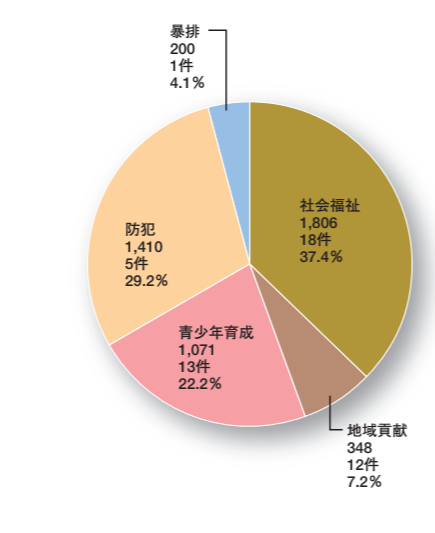

■ 平成22年分野別、拠出額と割合 (単位:千円)

福井県

福井県遊技業協同組合
加藤英彦 理事長

■ 総人口(万人) : 82
■ 男(万人) : 40
■ 女(万人) : 42
■ 世帯数(万世帯) : 27
※総務省 統計局

■ 県遊協

- ヤクルトとの協賛の年賀キャンペーンの無料飲料配布及びそのシール貼付を授産施設に依頼し作業手数料として寄贈
- APEC エネルギー担当相会合、福井県大会開催を前に組合に加盟する72ホールから約1,000人の従業員が参加し店舗周辺道路の清掃活動を実施
- 「パチンコパス感謝祭」を実施し海外旅行と県内特産品の商品を提供
- 組合加盟店に「チャリティーボックス」を置き遊技客の善意により寄付された景品のお菓子などを集め、福祉施設や保育園に贈呈

■ 支部

- 保育園や福祉施設に対し、景品のお菓子を寄贈(福祉支部)
- 小浜市の福祉イベントに対しダンボール9箱分のお菓子を寄贈(若狭支部)

■ ホール

- 老人ホーム入所者の方々約120名を招待しパチンコ大会を実施(株式会社ムラタ)
- ブルトップ回収活動に参加し、車椅子購入資金に換金(株式会社ムラタ) [写真①] [写真②]

ブルトップを回収し車椅子購入 [写真①]

車椅子寄付活動が新聞で報道 [写真②]

DATA

※物品は現金換算した金額です。
※グラフに記載されている金額はすべて下3ケタを四捨五入しています。したがって合計が合わない場合があります。

■ 年別拠出額と拠出件数及び拠出元別拠出額と割合 (単位:千円)

■ 平成22年現金・物品の割合 (単位:千円)

■ 平成22年分野別、拠出額と割合 (単位:千円)

■ 平成22年現金・物品の割合 (単位:千円)

岐阜県

岐阜県遊技業協同組合
大野春光 理事長

■ 総人口(万人) : 210
■ 男(万人) : 102
■ 女(万人) : 107
■ 世帯数(万世帯) : 73
※総務省 統計局

「あいばちプロジェクト」の広報ポスター [写真①]

iPad 寄贈活動が新聞で紹介 [写真②]

お菓子・クリスマスプレゼントを寄付 [写真③]

■ 県遊協

- 岐阜市内の老人ホームを慰問し、老人パチンコ大会を開催する「あいばちプロジェクト」を企画・実施 [写真①]
- 県遊協50周年記念事業として、県大学へiPad 106台寄贈 [写真②]