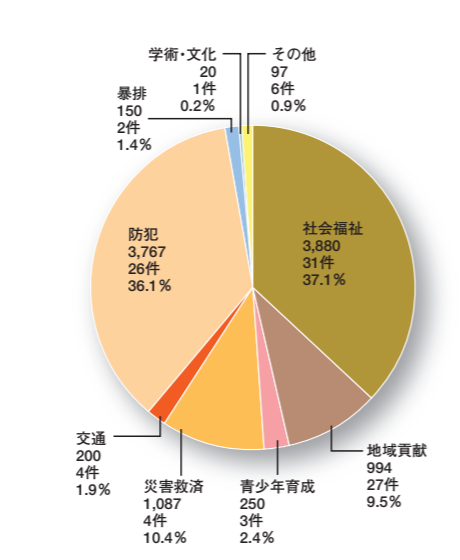

富山県遊協同組合
山本容基 理事長

■ 総人口(万人) :111
■ 男(万人) :53
■ 女(万人) :57
■ 世帯数(万世帯) :38
※総務省 統計局

■ 県遊協

- 年始客に配布する無料の飲料へのシール貼付作業を授産施設に委託

■ ホール

- 系列ホールにおいて募金箱を設置し、集まった金額と同額を拠出し、宮崎県の口蹄疫義援金、奄美大島豪雨復興支援、ハイチ地震復興支援に計108万円3,384円を支援(ノースランド) [写真①]
- 「竜宮祭り」における花火大会に協賛金10万円を寄付するとともに、ホールスタッフが清掃活動などボランティアを実施(日本) [写真②]
- 日本赤十字社富山県支部に寄付を実施、平成6年からこれまで総額2,000万円を寄付(永森商事)
- 店内カウンターに募金箱を設置し、集まった募金をNPO法人「世界の子供にワクチンを委員会」に送金(DSGアリーナ高岡) [写真③]
- 福祉施設「愛育園」にお菓子(10万円相当)を贈呈(ダスラー)

日本赤十字社県支部に寄付 [写真①]

清掃活動 [写真②]

ホールに設置した募金箱 [写真③]

DATA

※物品は現金換算した金額です。
※グラフに記載されている金額はすべて下3ケタを四捨五入しています。したがって合計が合わない場合があります。

■ 年別拠出額と拠出件数及び拠出元別拠出額と割合 (単位:千円)
■ 平成22年現金・物品の割合 (単位:千円)

■ 平成22年分野別、拠出額と割合 (単位:千円)

■ 総人口(万人) :117
■ 男(万人) :56
■ 女(万人) :60
■ 世帯数(万世帯) :44
※総務省 統計局

石川県遊協同組合
玉川昌範 理事長

■ 県遊協

- 新台入替告知等の新聞広告、折り込みチラシ等で「地域で守ろう子供の笑顔」などの防犯標語を掲載
- 組合ホールで石川県警察の交通事故防止に向けた一環として、店内放送とポスターを掲示 [写真①]
- 「盗難防止キャンペーン」の防犯ノベルティの配布に参加 [写真②]

■ 支部

- 組合員ホールが年賀商品に貼付する「年賀状ラベル」の貼付作業を授産施設に依頼(各支部)
- 組合ホールで石川県警察の飲酒運転撲滅に向けた一環として、店内放送とポスターを掲示(各支部)