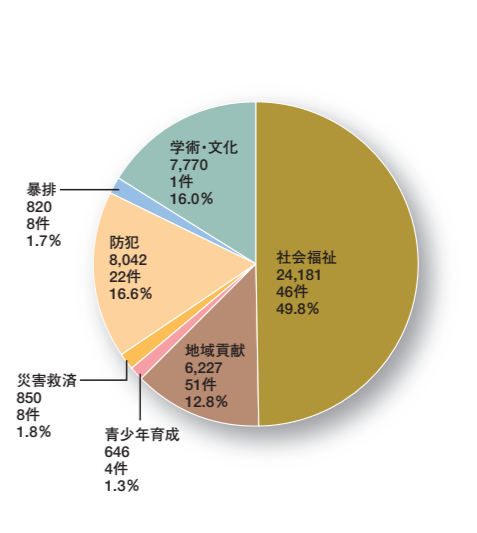

■ 総人口(万人) : 210
■ 男(万人) : 102
■ 女(万人) : 107
■ 世帯数(万世帯) : 73
※総務省 統計局

「あいばちプロジェクト」の広報ポスター [写真①]

iPad 寄贈活動が新聞で紹介 [写真②]

お菓子・クリスマスプレゼントを寄付 [写真③]

■ 県遊協

- 岐阜市内の老人ホームを慰問し、老人パチンコ大会を開催する「あいばちプロジェクト」を企画・実施 [写真①]
- 県遊協50周年記念事業として、県大学へiPad 106台寄贈 [写真②]

DATA

※物品は現金換算した金額です。
※グラフに記載されている金額はすべて下3ケタを四捨五入しています。したがって合計が合わない場合があります。

■ 年別拠出額と拠出件数及び拠出元別拠出額と割合 (単位:千円)

■ 平成22年現金・物品の割合 (単位:千円)

■ 平成22年分野別、拠出額と割合 (単位:千円)

■ 平成22年現金・物品の割合 (単位:千円)

愛知県

愛知県遊技業協同組合
森山定幸 理事長

■ 総人口(万人) : 719
■ 男(万人) : 361
■ 女(万人) : 358
■ 世帯数(万世帯) : 282
※総務省 統計局

県遊協

- 愛知県内で、地域社会に貢献する優れた市民活動をしている団体・個人を募集・審査し、12団体・個人に第25回「パチンコ大衆文化・福祉応援賞」として活動資金(総額600万円)を贈呈
- 暴力追放愛知県民会議に対して500万円を寄贈し感謝状を受領[写真①]
- 障害者授産施設製品(クッキー)購入による長期(10年)継続的資金支援活動を実施[写真②]