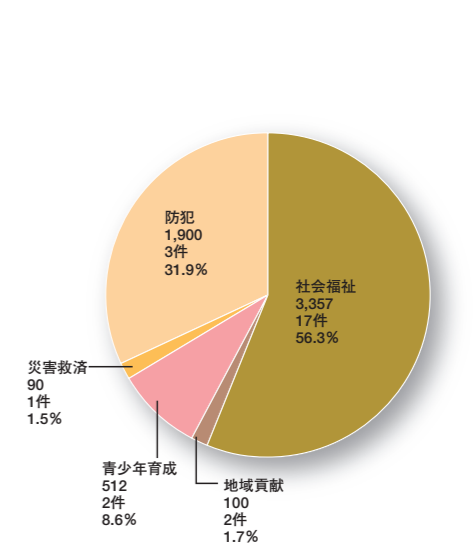

日本赤十字社県支部に寄付 [写真①]

清掃活動 [写真②]

ホールに設置した募金箱 [写真③]

DATA

※物品は現金換算した金額です。
※グラフに記載されている金額はすべて下3ケタを四捨五入しています。したがって合計が合わない場合があります。

■ 年別拠出額と拠出件数及び拠出元別拠出額と割合 (単位:千円)
■ 平成22年現金・物品の割合 (単位:千円)

■ 平成22年分野別、拠出額と割合 (単位:千円)

■ 総人口(万人) :117
■ 男(万人) :56
■ 女(万人) :60
■ 世帯数(万世帯) :44
※総務省 統計局

石川県遊協同組合
玉川昌範 理事長

■ 県遊協

- 新台入替告知等の新聞広告、折り込みチラシ等で「地域で守ろう子供の笑顔」などの防犯標語を掲載
- 組合ホールで石川県警察の交通事故防止に向けた一環として、店内放送とポスターを掲示 [写真①]
- 「盗難防止キャンペーン」の防犯ノベルティの配布に参加 [写真②]

■ 支部

- 組合員ホールが年賀商品に貼付する「年賀状ラベル」の貼付作業を授産施設に依頼(各支部)
- 組合ホールで石川県警察の飲酒運転撲滅に向けた一環として、店内放送とポスターを掲示(各支部)

■ ホール

- 心身障害者福祉法人が主催するバザーに従業員がボランティア参加するとともに、販売のための日用品等を寄贈(西原物産・西原観光開発)

掲示した交通事故防止を呼びかけるポスター [写真①]

配布した防犯ノベルティ [写真②]

DATA

※物品は現金換算した金額です。
※グラフに記載されている金額はすべて下3ケタを四捨五入しています。したがって合計が合わない場合があります。

■ 年別拠出額と拠出件数及び拠出元別拠出額と割合 (単位:千円)
■ 平成22年現金・物品の割合 (単位:千円)

■ 平成22年分野別、拠出額と割合 (単位:千円)

福井県

福井県遊技業協同組合
加藤英彦 理事長

■ 総人口(万人) : 82
■ 男(万人) : 40
■ 女(万人) : 42
■ 世帯数(万世帯) : 27
※総務省 統計局

■ 県遊協

- ヤクルトとの協賛の年賀キャンペーンの無料飲料配布及びそのシール貼付を授産施設に依頼し作業手数料として寄贈
- APEC エネルギー担当相会合、福井県大会開催を前に組合に加盟する72ホールから約1,000人の従業員が参加し店舗周辺道路の清掃活動を実施
- 「パチンコパス感謝祭」を実施し海外旅行と県内特産品の商品を提供
- 組合加盟店に「チャリティーボックス」を置き遊技客の善意により寄付された景品のお菓子などを集め、福祉施設や保育園に贈呈