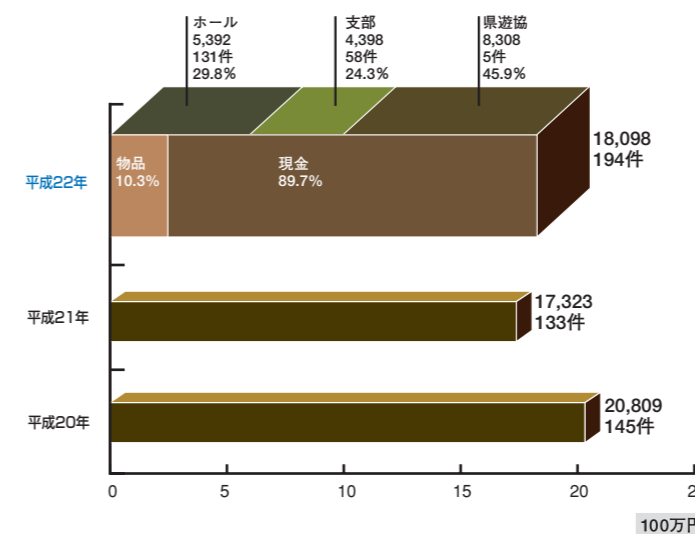

支部

- 地区生活安全協会に青色防犯などを寄付(伊勢支部)
- 地区内の保育所28カ所に遊具・本などを寄付(鳥羽支部)

DATA

※物品は現金換算した金額です。
※グラフに記載されている金額はすべて下3ケタを四捨五入しています。したがって合計が合わない場合があります。

■年別拠出額と拠出件数及び拠出元別拠出額と割合(単位:千円)

■平成22年現金・物品の割合(単位:千円)

■平成22年分野別、拠出額と割合(単位:千円)