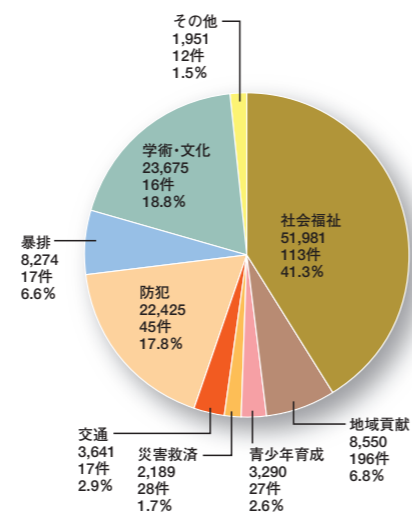

DATA

※物品は現金換算した金額です。
※グラフに記載されている金額はすべて下3ケタを四捨五入しています。したがって合計が合わない場合があります。

■年別拠出額と拠出件数及び拠出元別拠出額と割合(単位:千円)

■平成22年現金・物品の割合(単位:千円)

■平成22年分野別、拠出額と割合(単位:千円)

三重県遊技業協同組合
山下健次 理事長

三重県

■ 総人口(万人) : 186
■ 男(万人) : 91
■ 女(万人) : 95
■ 世帯数(万世帯) : 71
※総務省 統計局