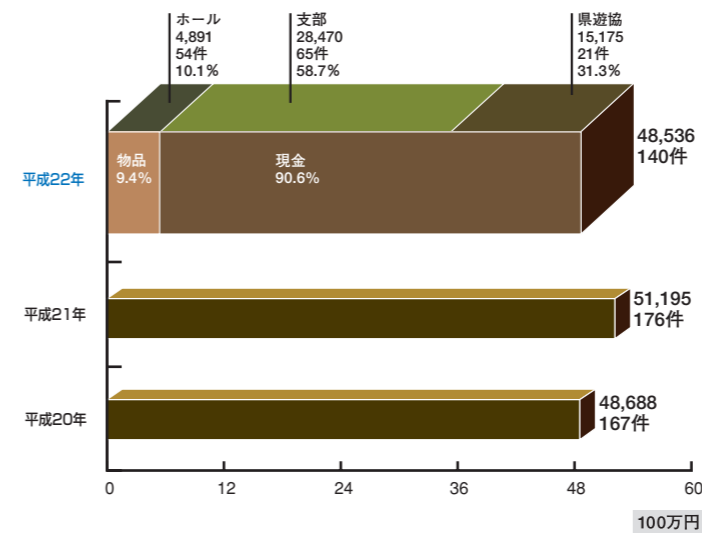

■ 総人口(万人) : 210
■ 男(万人) : 102
■ 女(万人) : 107
■ 世帯数(万世帯) : 73
※総務省 統計局

「あいばちプロジェクト」の広報ポスター [写真①]

iPad 寄贈活動が新聞で紹介 [写真②]

お菓子・クリスマスプレゼントを寄付 [写真③]

■ 県遊協

- 岐阜市内の老人ホームを慰問し、老人パチンコ大会を開催する「あいばちプロジェクト」を企画・実施 [写真①]
- 県遊協50周年記念事業として、県大学へiPad 106台寄贈 [写真②]

DATA

※物品は現金換算した金額です。
※グラフに記載されている金額はすべて下3ケタを四捨五入しています。したがって合計が合わない場合があります。

■ 年別拠出額と拠出件数及び拠出元別拠出額と割合 (単位:千円)

■ 平成22年現金・物品の割合 (単位:千円)

■ 平成22年分野別、拠出額と割合 (単位:千円)

■ 平成22年現金・物品の割合 (単位:千円)

愛知県

愛知県遊技業協同組合
森山定幸 理事長