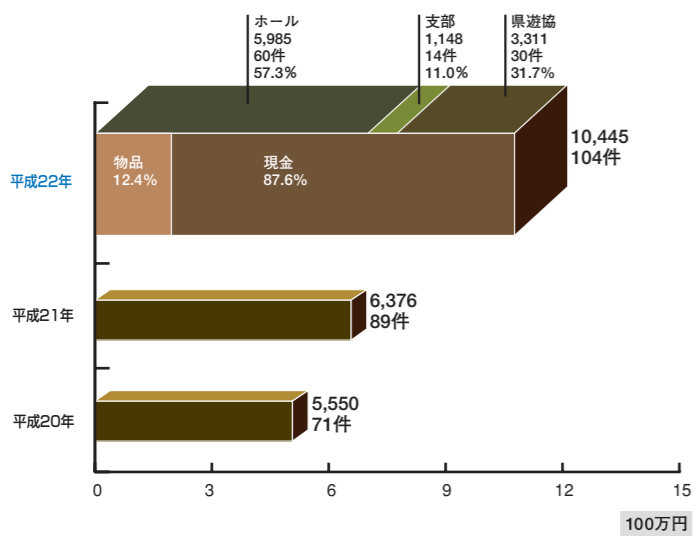

日本赤十字社県支部に寄付 [写真①]

清掃活動 [写真②]

ホールに設置した募金箱 [写真③]

DATA

※物品は現金換算した金額です。
※グラフに記載されている金額はすべて下3ケタを四捨五入しています。したがって合計が合わない場合があります。

■ 年別拠出額と拠出件数及び拠出元別拠出額と割合 (単位:千円)
■ 平成22年現金・物品の割合 (単位:千円)

■ 平成22年分野別、拠出額と割合 (単位:千円)

■ 総人口(万人) :117
■ 男(万人) :56
■ 女(万人) :60
■ 世帯数(万世帯) :44
※総務省 統計局