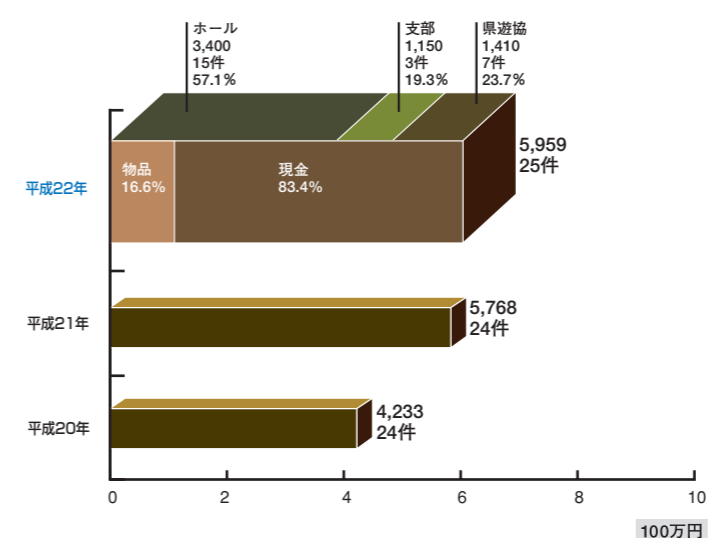

日本赤十字社県支部に寄付 [写真①]

清掃活動 [写真②]

ホールに設置した募金箱 [写真③]

DATA

※物品は現金換算した金額です。
※グラフに記載されている金額はすべて下3ケタを四捨五入しています。したがって合計が合わない場合があります。

■ 年別拠出額と拠出件数及び拠出元別拠出額と割合 (単位:千円)
■ 平成22年現金・物品の割合 (単位:千円)

■ 平成22年分野別、拠出額と割合 (単位:千円)

■ 総人口(万人) :117
■ 男(万人) :56
■ 女(万人) :60
■ 世帯数(万世帯) :44
※総務省 統計局

■ ホール

- 心身障害者福祉法人が主催するバザーに従業員がボランティア参加するとともに、販売のための日用品等を寄贈(西原物産・西原観光開発)

掲示した交通事故防止を呼びかけるポスター [写真①]

配布した防犯ノベルティ [写真②]

DATA

※物品は現金換算した金額です。
※グラフに記載されている金額はすべて下3ケタを四捨五入しています。したがって合計が合わない場合があります。

■ 年別拠出額と拠出件数及び拠出元別拠出額と割合 (単位:千円)
■ 平成22年現金・物品の割合 (単位:千円)

■ 平成22年分野別、拠出額と割合 (単位:千円)

福井県

福井県遊技業協同組合
加藤英彦 理事長

■ 総人口(万人) : 82
■ 男(万人) : 40
■ 女(万人) : 42
■ 世帯数(万世帯) : 27
※総務省 統計局

■ 県遊協

- ヤクルトとの協賛の年賀キャンペーンの無料飲料配布及びそのシール貼付を授産施設に依頼し作業手数料として寄贈
- APEC エネルギー担当相会合、福井県大会開催を前に組合に加盟する72ホールから約1,000人の従業員が参加し店舗周辺道路の清掃活動を実施
- 「パチンコパス感謝祭」を実施し海外旅行と県内特産品の商品を提供
- 組合加盟店に「チャリティーボックス」を置き遊技客の善意により寄付された景品のお菓子などを集め、福祉施設や保育園に贈呈