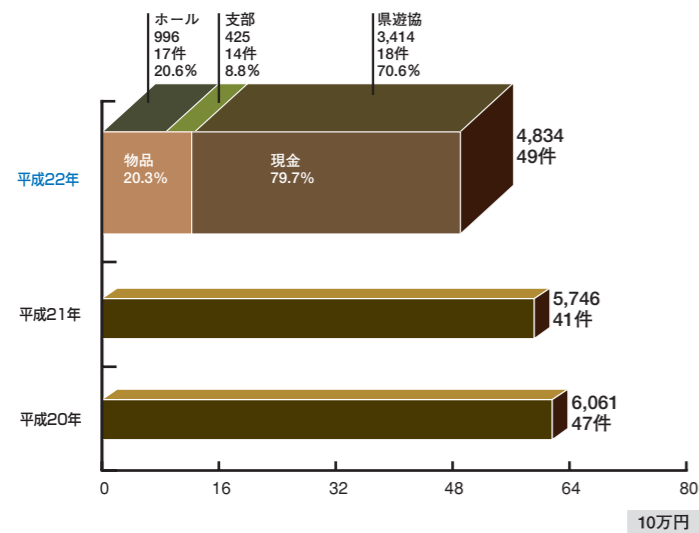

■ 平成22年分野別、拠出額と割合 (単位:千円)

福井県

福井県遊技業協同組合
加藤英彦 理事長

■ 総人口(万人) : 82
■ 男(万人) : 40
■ 女(万人) : 42
■ 世帯数(万世帯) : 27
※総務省 統計局

■ 県遊協

- ヤクルトとの協賛の年賀キャンペーンの無料飲料配布及びそのシール貼付を授産施設に依頼し作業手数料として寄贈
- APEC エネルギー担当相会合、福井県大会開催を前に組合に加盟する72ホールから約1,000人の従業員が参加し店舗周辺道路の清掃活動を実施
- 「パチンコパス感謝祭」を実施し海外旅行と県内特産品の商品を提供
- 組合加盟店に「チャリティーボックス」を置き遊技客の善意により寄付された景品のお菓子などを集め、福祉施設や保育園に贈呈

■ 支部

- 保育園や福祉施設に対し、景品のお菓子を寄贈(福祉支部)
- 小浜市の福祉イベントに対しダンボール9箱分のお菓子を寄贈(若狭支部)

■ ホール

- 老人ホーム入所者の方々約120名を招待しパチンコ大会を実施(株式会社ムラタ)
- ブルトップ回収活動に参加し、車椅子購入資金に換金(株式会社ムラタ) [写真①] [写真②]

ブルトップを回収し車椅子購入 [写真①]

車椅子寄付活動が新聞で報道 [写真②]

DATA

※物品は現金換算した金額です。
※グラフに記載されている金額はすべて下3ケタを四捨五入しています。したがって合計が合わない場合があります。

■ 年別拠出額と拠出件数及び拠出元別拠出額と割合 (単位:千円)

■ 平成22年現金・物品の割合 (単位:千円)

■ 平成22年分野別、拠出額と割合 (単位:千円)

■ 平成22年現金・物品の割合 (単位:千円)

岐阜県

岐阜県遊技業協同組合
大野春光 理事長

■ 総人口(万人) : 210
■ 男(万人) : 102
■ 女(万人) : 107
■ 世帯数(万世帯) : 73
※総務省 統計局

「あいばちプロジェクト」の広報ポスター [写真①]

iPad 寄贈活動が新聞で紹介 [写真②]

お菓子・クリスマスプレゼントを寄付 [写真③]

■ 県遊協

- 岐阜市内の老人ホームを慰問し、老人パチンコ大会を開催する「あいばちプロジェクト」を企画・実施 [写真①]
- 県遊協50周年記念事業として、県大学へiPad 106台寄贈 [写真②]