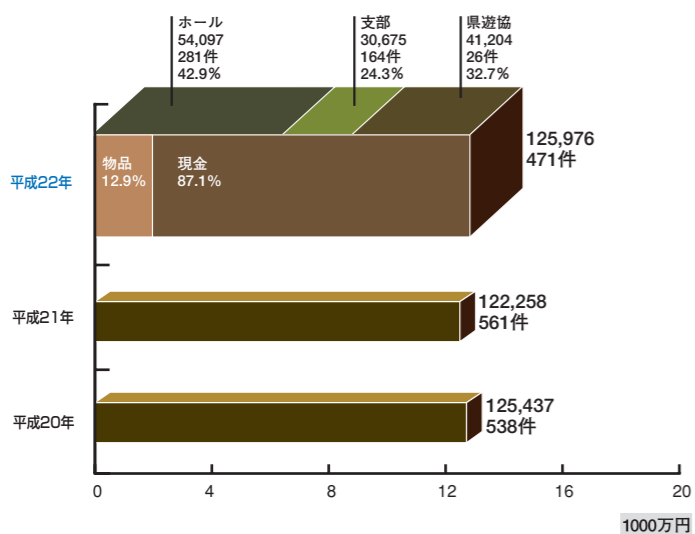

DATA

※物品は現金換算した金額です。
※グラフに記載されている金額はすべて下3ケタを四捨五入しています。したがって合計が合わない場合があります。

■年別拠出額と拠出件数及び拠出元別拠出額と割合(単位:千円)

■平成22年現金・物品の割合(単位:千円)

■平成22年分野別、拠出額と割合(単位:千円)

三重県遊技業協同組合
山下健次 理事長

三重県

■ 総人口(万人) : 186
■ 男(万人) : 91
■ 女(万人) : 95
■ 世帯数(万世帯) : 71
※総務省 統計局