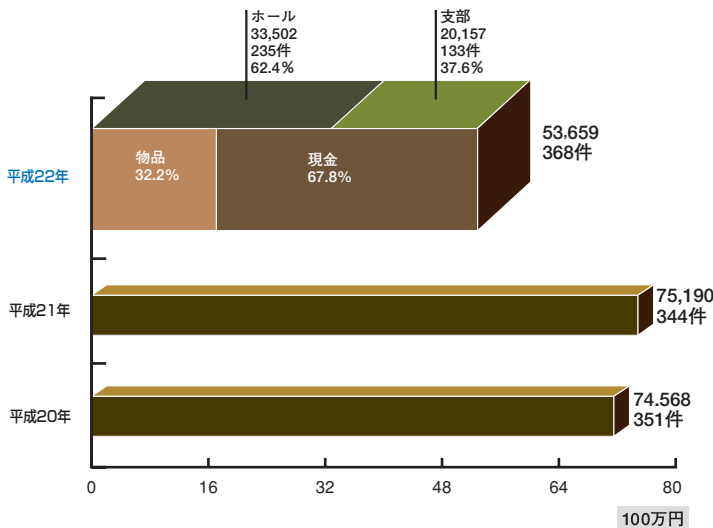

ホール

- 社会福祉施設へお菓子を寄贈(コスミック青梅店)
- 長野朝日放送が主催する「エコキャップキャンペーン」に全店舗で集めたペットボトルキャップ約1トンを贈呈(ニューアサヒ新宿店)
- 地域清掃活動の実施(サンフラワー瑞穂店、丸吉)

少年野球教室を開催[写真③]

DATA

※物品は現金換算した金額です。

※グラフに記載されている金額はすべて下3ケタを四捨五入しています。したがって合計が合わない場合があります。

■ 年別抛出額と抛出件数及び抛出元別抛出額と割合 (単位:千円)

■ 平成22年現金・物品の割合 (単位:千円)

■ 平成22年分野別、抛出額と割合 (単位:千円)