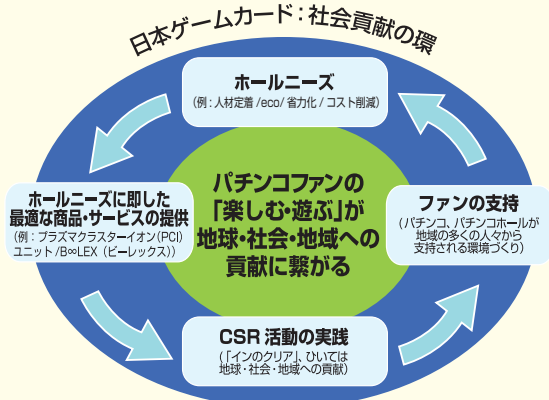

日本ゲームカード株式会社

「このたびの、東日本大震災により被災された皆様に心よりのお見舞いを申し上げますとともに、一日も早い復興を祈念申し上げます。私どもは、これからもカード事業を通じて社会貢献を続けてまいります。」

日本ゲームカードの社会貢献に対する考え方

日本ゲームカードの経営理念は「カード事業を通じてパチンコ産業の健全な発展に貢献し、豊かな社会の実現を目指す」というものです。私どもは、この観点から「楽しむ、遊ぶ」が実は地球・社会・地域への貢献につながっている」という基本姿勢を社会貢献活動の中核に位置づけ、環境や省電力に資する商品・サービスを提供し続けております。また、事業活動を通じて得られた収益の一部を環境保全団体に寄付するなど、より良い地球環境に向けた取り組みを積極的にサポートしております。そして、この度の「東日本大震災」で

被災された皆様に対しても、被災された地域の一刻も早い復興をお祈りして、グループ企業とともに、日本赤十字社を通じて義援金の拠出を行いました。

パチンコ業界にとっては、厳しい状況が続いておりますが、レジャー産業が多くの皆様に愛されるよう、今後も環境や省電力といった課題に対応する商品開発に注力しています。

快適なホール環境を実現する PCI

遊技時における快適空間を実現する P C I (プラズマクラスターイオン・ユニット)

2010年夏に発売した、プラズマクラスターイオンユニット(以下、P C I)が、高く評価されています。これは、お客様に対する最適な商品やサービスを提供する活動の具現化です。このP C Iはプラスとマイナスのイオンをバランスよく高濃度で発生させるため、厳しい空気環境下にあるパチンコホールの大気環境において著しい効果をあげ、女性のお客様も含めて、ファンに大変喜ばれています。

雇用の定着と安全対策の両立：B∞LEX

2009年秋に導入した新商品B∞LEXは、引き続き市場から高評価を得ていますが、特に「各台計数」機能を備えた【P T】タイプが支持されています。「各台計数システム」は、重い「ドル箱」をスタッフが運搬する必要がなく、また地震や火災など不測の事態にも、店内の通路に「ドル箱」を溢れさせることなく、お客様の避難経路が確保できるなど、ホールの環境改善に繋がることも、支持されている理由の一つとなっています。

日本ゲームカードは、「楽しむ、遊ぶ」が実は地球・社会・地域への貢献につながっている」という基本姿勢のもと、これからも、お客様やホールニーズを踏まえ、「環境改善」「安全性の確保」「省電力」といった社会的課題に対応する商品が提供できるよう努力してまいります。