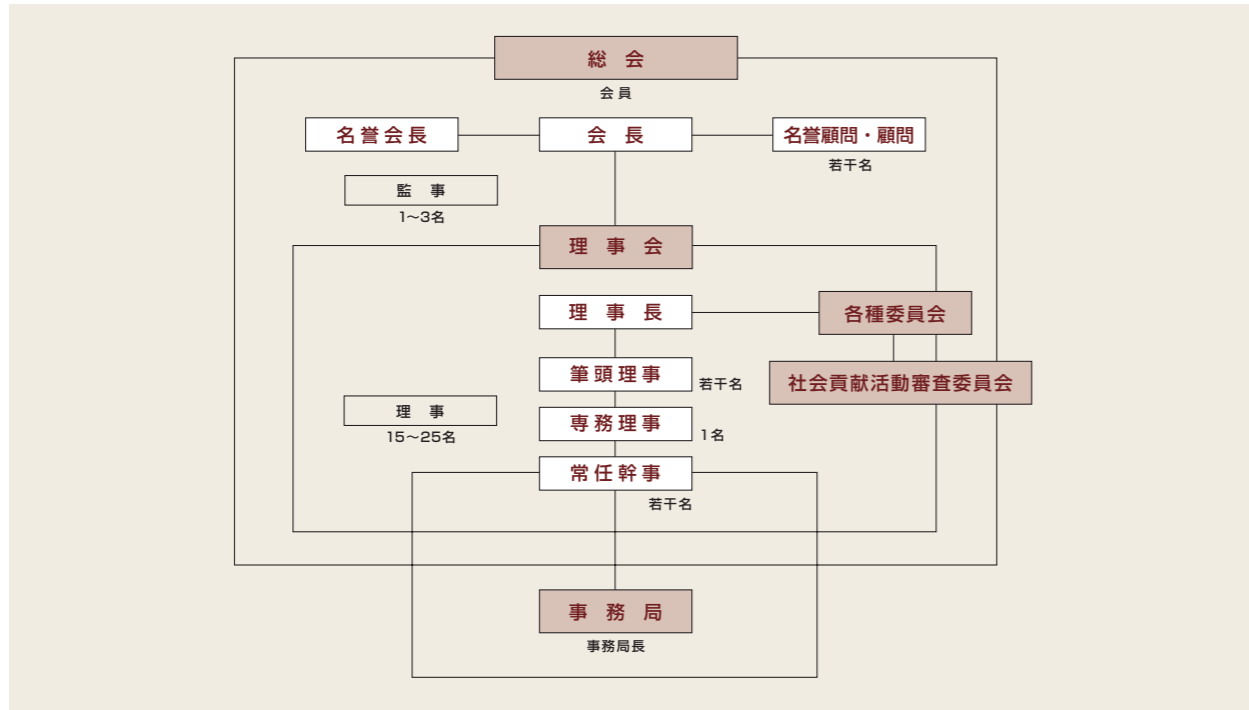

全日本社会貢献団体機構 組織図

役員【平成22年(2010年)5月21日現在】

■会長

塩川 正十郎
東洋大学 総長
元財務大臣

堀井 良殷
大阪21世紀協会 理事長

■理事

上野 公成
都市再生研究所 理事長

■名誉顧問