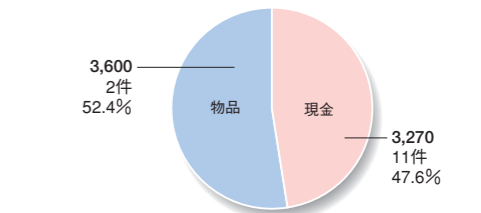

■ 平成21年 現金・物品の割合 (単位：千円)