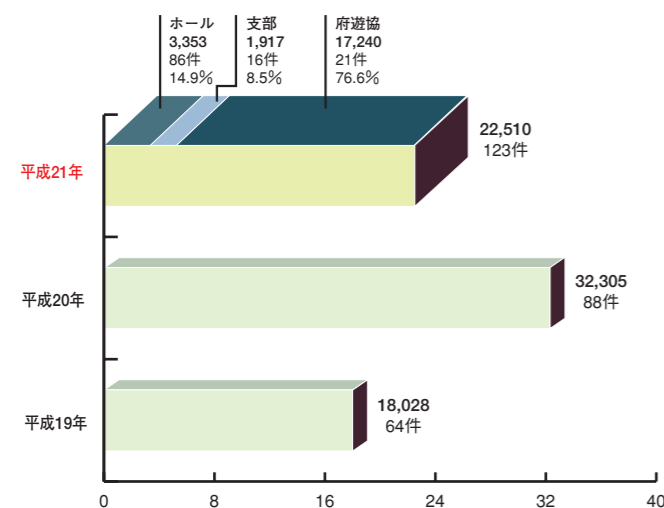

## DATA

※物品は現金換算した金額です。  
※グラフに記載されている金額はすべて下3ケタを四捨五入しています。したがって合計が合わない場合があります。

### ■年別 拠出額と拠出件数及び拠出元別 拠出額と割合 (単位:千円)