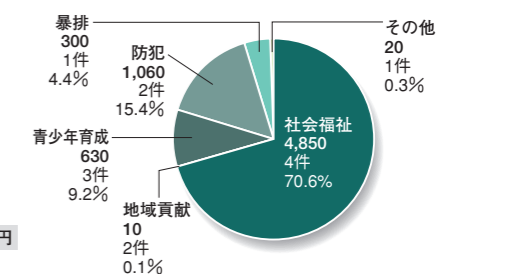

■ 平成21年 分野別、拠出額と割合 (単位：千円)