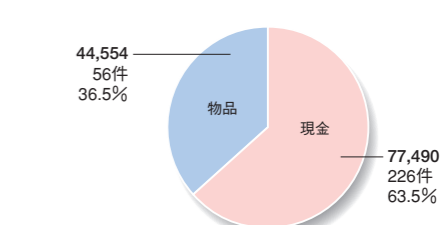

■平成21年 現金・物品の割合 (単位:千円)