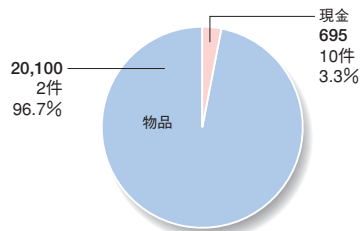

■ 平成21年 現金・物品の割合 (単位：千円)