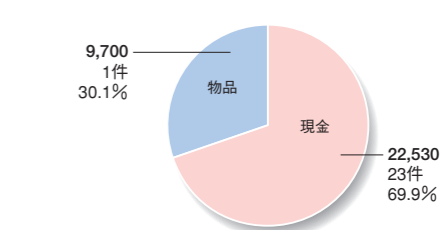

■ 平成21年 現金・物品の割合 (単位:千円)