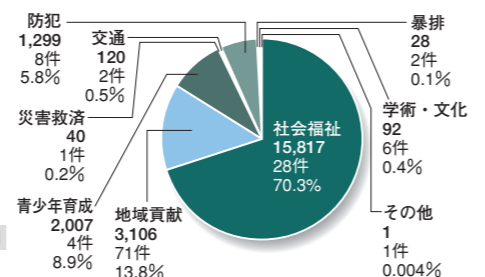

■平成21年 分野別、拠出額と割合 (単位:千円)