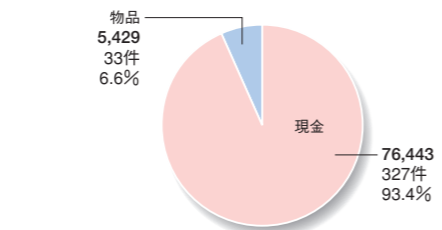

■ 平成21年 現金・物品の割合 (単位:千円)