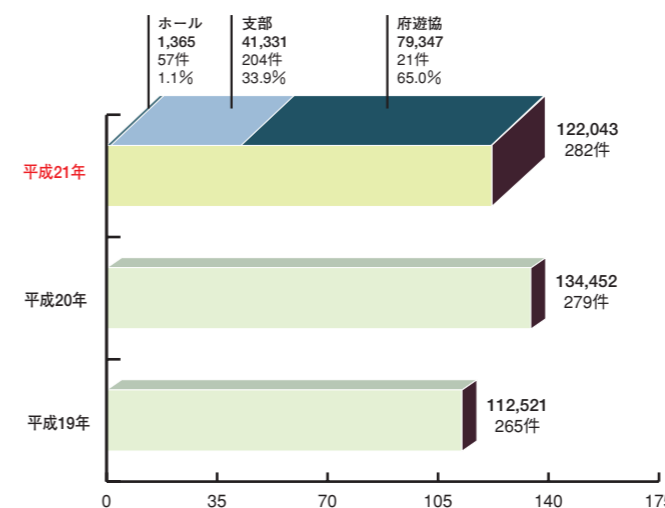

■年別 拠出額と拠出件数及び拠出元別 拠出額と割合 (単位:千円)