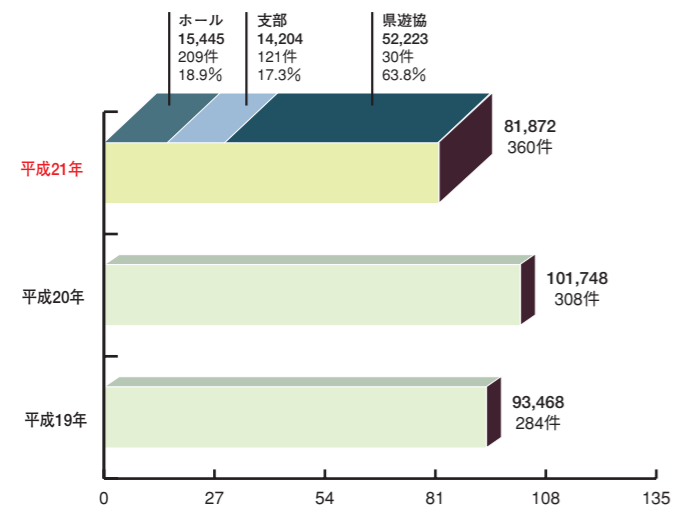

■ 年別 拠出額と拠出件数及び拠出元別 拠出額と割合 (単位:千円)