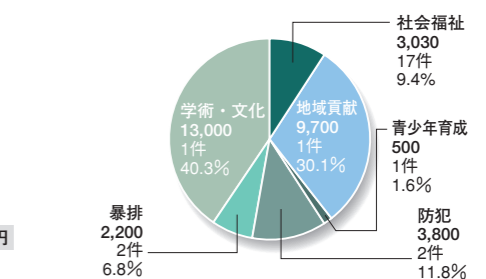

■ 平成21年 分野別、拠出額と割合 (単位:千円)