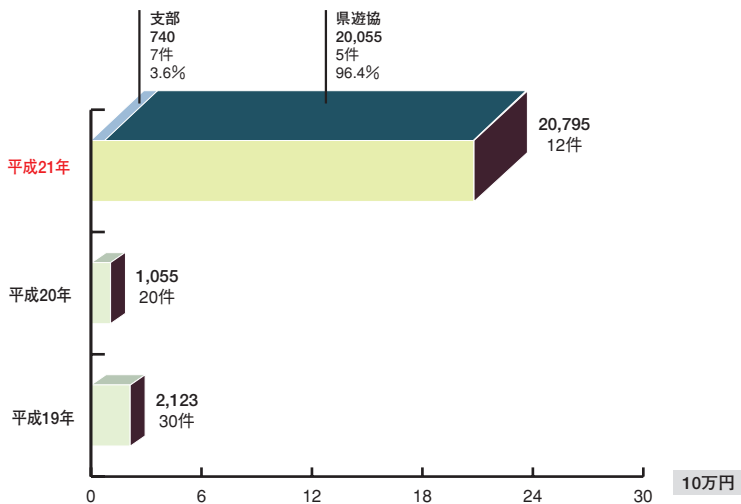

■ 年別 拠出額と拠出件数及び拠出元別 拠出額と割合 (単位：千円)