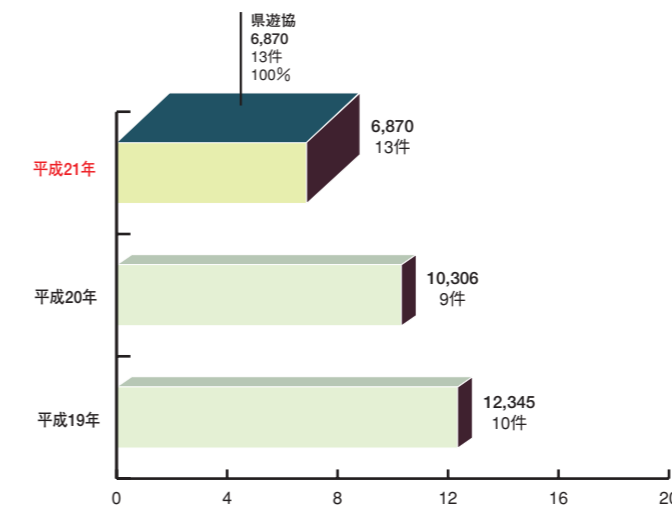

## DATA

※物品は現金換算した金額です。  
※グラフに記載されている金額はすべて下3ケタを四捨五入しています。したがって合計が合わない場合があります。

### ■ 年別 拠出額と拠出件数及び拠出元別 拠出額と割合 (単位：千円)