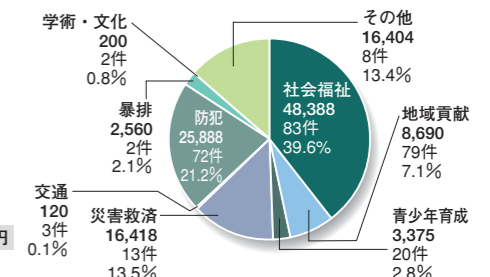

■平成21年 分野別、拠出額と割合 (単位:千円)