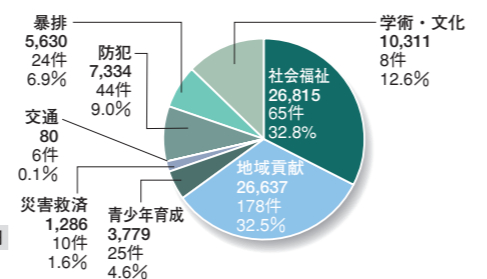

■ 平成21年 分野別、拠出額と割合 (単位:千円)