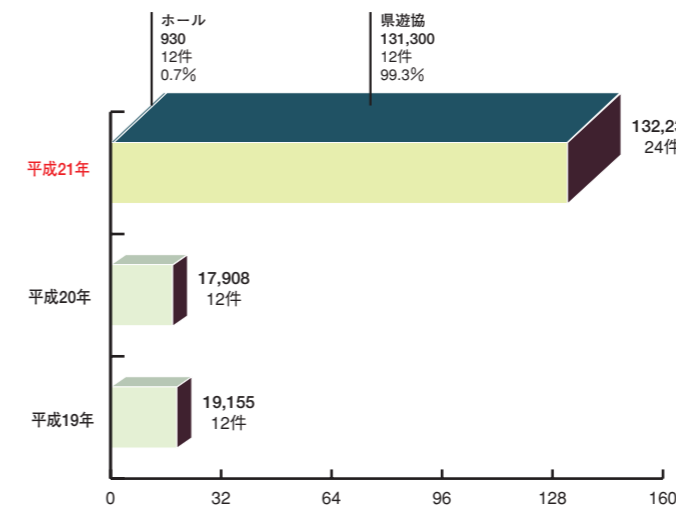

■ 年別 拠出額と拠出件数及び拠出元別 拠出額と割合 (単位:千円)