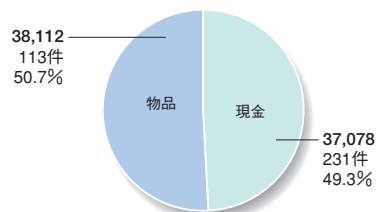

ホール

- 乳ガンを啓蒙するピンクリボンスマイルウォークに参加(ピーアークグループ)
- トトロの森のゴミ清掃、植樹(パチンコ大学95)
- 地域の障害者施設のイベントにボランティア参加(アクセス)

DATA

※物品は現金換算した金額です。

※グラフに記載されている金額はすべて下3ケタを四捨五入しています。したがって合計が合わない場合があります。

■年別 拠出額と拠出件数及び拠出元別 拠出額と割合 (単位：千円)

■平成21年 現金・物品の割合 (単位：千円)

■平成21年 分野別、拠出額と割合 (単位：千円)