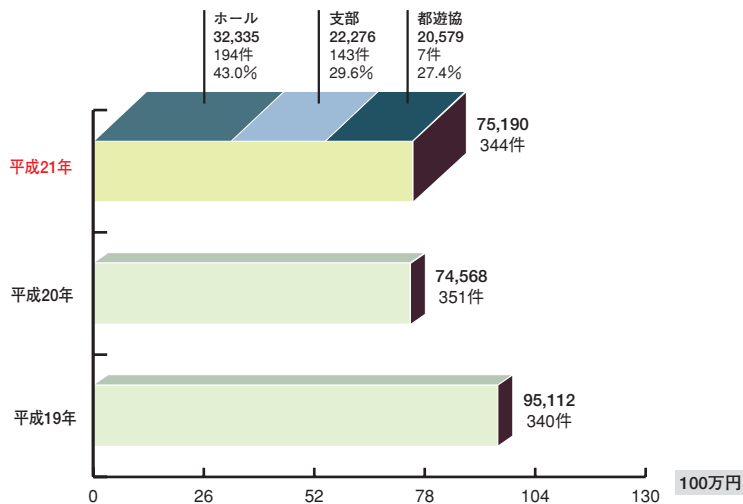

ホール

- 乳ガンを啓蒙するピンクリボンスマイルウォークに参加(ピーアークグループ)
- トトロの森のゴミ清掃、植樹(パチンコ大学95)
- 地域の障害者施設のイベントにボランティア参加(アクセス)

DATA

※物品は現金換算した金額です。

※グラフに記載されている金額はすべて下3ケタを四捨五入しています。したがって合計が合わない場合があります。

■年別 拠出額と拠出件数及び拠出元別 拠出額と割合 (単位：千円)

■平成21年 現金・物品の割合 (単位：千円)

■平成21年 分野別、拠出額と割合 (単位：千円)