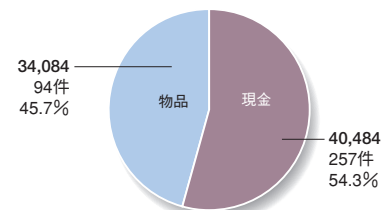

「アイメイト協会」への募金活動

DATA

※物品は現金換算した金額です。

※グラフに記載されている金額はすべて下3ケタを四捨五入しています。したがって合計が合わない場合があります。

■年別 抛金額と抛出件数及び抛出元別 抛金額と割合(単位:千円)

■平成20年 現金・物品の割合(単位:千円)

■平成20年 分野別、抛金額と割合(単位:千円)