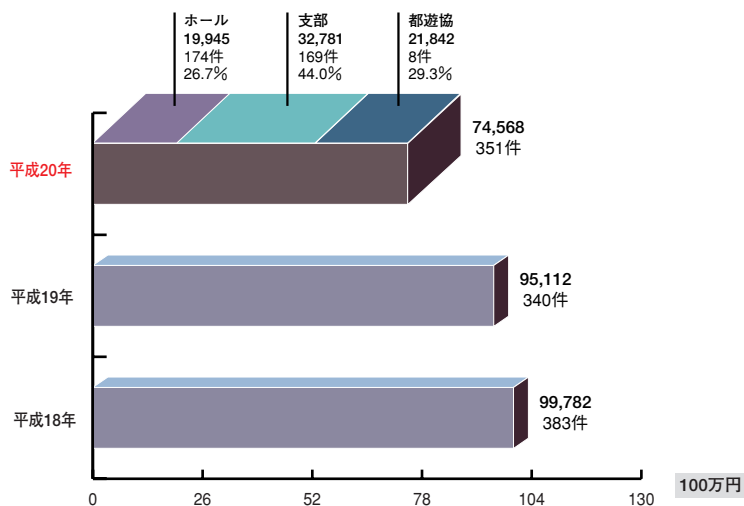

東京都「親子の絆コンサート」に単独協賛

支部

- 「地域安全運動」期間中に街頭で防犯チラシ、防犯ネットを配布(葛西組合)
- 「春の地域安全運動」に参加し、吉祥寺地区を中心に防犯バトロールや振り込め詐欺防止を呼びかけるチラシやティッシュを配布(武蔵野組合)
- 元ヤクルトスワローズ3選手による少年野球教室を開催(足立区4組合、東大和組合)

心の東京ルール絵本の表紙

ホール

- 発展途上国の子どもたちにワクチンを提供する活動のため、ペットボトルキャップの回収活動を実施(ミリオン)
- 淵の森(トトロの森)を宮崎駿監督と一緒に清掃や植樹を実施(パチンコ大学)
- 盲導犬の育成訓練と、盲導犬による視覚障害者の歩行指導並びに日常生活訓練を行う「アイメイト協会」への募金活動及び啓蒙活動を実施(ダイアナ)

「アイメイト協会」への募金活動

DATA

※物品は現金換算した金額です。

※グラフに記載されている金額はすべて下3ケタを四捨五入しています。したがって合計が合わない場合があります。

■年別 抛金額と抛出件数及び抛出元別 抛金額と割合(単位:千円)

■平成20年 現金・物品の割合(単位:千円)

■平成20年 分野別、抛金額と割合(単位:千円)