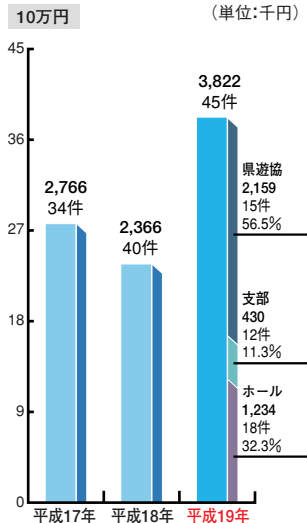

# 福井県

- 社会貢献活動拠出額 ……3,822,115円
- 社会貢献活動拠出件数 ……45件

福井市鷹巣海水浴場は、越前加賀国定公園内にある海水浴場で、海水浴はもちろん、シーズン以外でも釣り、スキューバダイビングが楽しめます。こうした観光地で空き缶やゴミ拾いをしたり、また、それぞれの店が地域住民にとけ込んで行っている地道な活動は本当に街の人たちに喜ばれています。

福井県遊技業協同組合  
加藤英彦 理事長

- 大野支部各店舗店長が市街パトロールに参加
- 福井市鷹巣海水浴場にて、海開き前の3日間、20～25名体制で砂浜のゴミ・空き缶拾いを実施(ムラタ)
- ホール従業員が近隣地区公園の清掃活動を実施(クアトロブーム新田塚)
- 若狭支部ホール店長数名が交通事故防止キャンペーンに参加
- 日本テレビ24時間テレビに協力し、店内募金を行うことで協賛(パチンコUSA武生店)

グループ全社員で鷹巣海水浴場の清掃活動を実施した  
(株式会社ムラタ)

## DATA

※物品は現金換算した金額です。  
※グラフに記載されている金額はすべて下3ケタを四捨五入しています。従って合計が合わない場合があります。

### ■年別 拠出額と拠出件数及び拠出元別 拠出額と割合