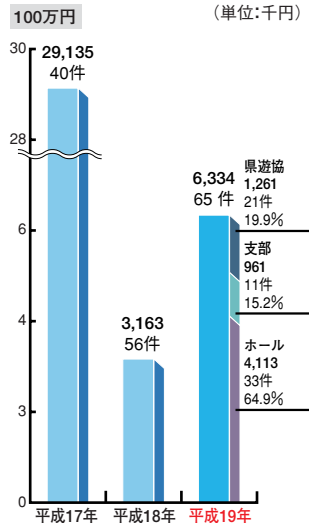

能登沖地震に対し、義援金を新聞社を通じ被災地に寄付(ノースランド)

青年部会が児童養護施設を毎年訪れ、クリスマスプレゼントを贈呈している

## DATA

※物品は現金換算した金額です。  
※グラフに記載されている金額はすべて下3ケタを四捨五入しています。従って合計が合わない場合があります。

### ■年別 拠出額と拠出件数及び拠出元別 拠出額と割合

### ■平成19年 現金・物品の割合 (単位:千円)