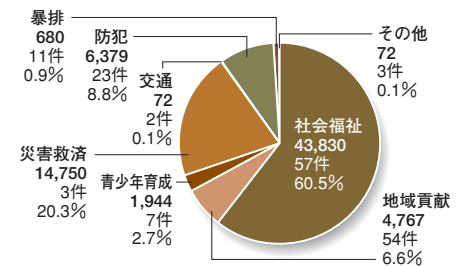

■平成19年 分野別、拠出額と割合 (単位:千円)

1. ●総人口……2,107,226人
   - ●男性……1,020,570人
   - ●女性……1,086,656人
   - ●人口密度(1km²当たり)……………198.4人
   - ●世帯数……710,166世帯
2. ※総務省国勢調査資料より(平成18年10月)

岐阜県