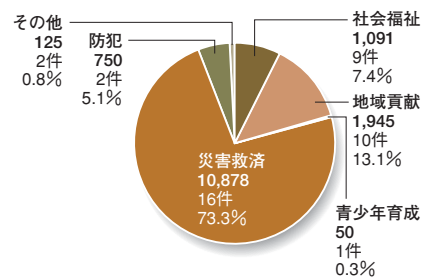

■平成19年度分性別、拠出額と割合 (単位:千円)

1. ●総人口……1,174,026人
   - ●男性……567,060人
   - ●女性……606,966人
   - ●人口密度(1km²当たり)……280.5人
   - ●世帯数……423,157世帯
2. ※総務省国勢調査資料より (平成18年10月)

石川県