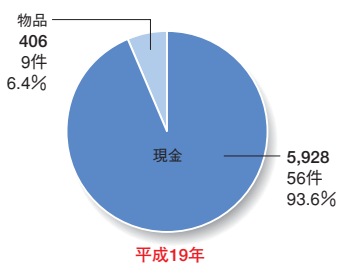

■平成19年 現金・物品の割合 (単位:千円)

■平成19年 拠出元別 現金・物品の割合 (単位:千円)