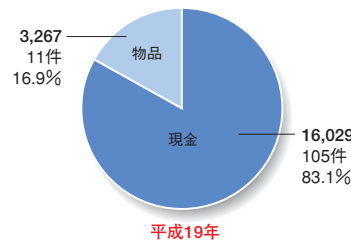

■平成19年 現金・物品の割合 (単位:千円)

■平成19年 拠出元別 現金・物品の割合 (単位:千円)