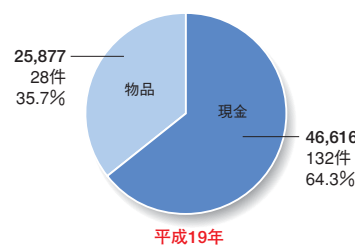

## DATA

※物品は現金換算した金額です。

※グラフに記載されている金額はすべて下3ケタを四捨五入しています。従って合計が合わない場合があります。

### ■年別 拠出額と拠出件数及び拠出元別 拠出額と割合

### ■平成19年 現金・物品の割合 (単位:千円)