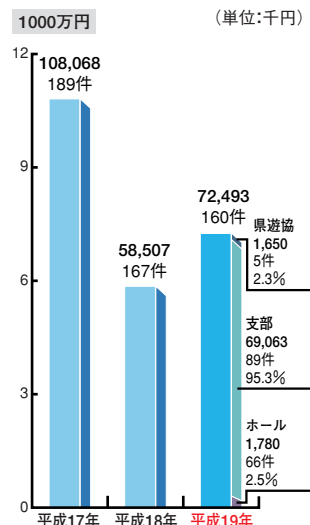

# 岐阜県

中部

- 社会貢献活動拠出額 …72,493,434円
- 社会貢献活動拠出件数 ……………160件

- 大垣支部で大垣市・安八郡内の小中校全46校に対しAED(自動体外式除細動器)を寄贈
- 岐阜市娯楽遊技業振興協同組合は、「希望が丘特別支援学校」へ車椅子4台搭載の10人乗り特殊バスを寄贈
- 可児市の市養護訓練センターに出向き、サンタの格好で長靴型の容器に入ったお菓子をプレゼント。また、テレビで遊ぶ電子玩具やぬいぐるみを寄付(パーラーキング可児店)
- 盲導犬支援育成の募金箱を店内に設置。お客様にご協力いただき毎月寄付(マリオン真正店)
- 垂井遊技業組合では年末年始に向けて、交通・防犯の強化を目的として町内を行進
- 垂井防犯協会では地域の防犯と青少年育成のための指導と強化
- ホール駐車場にて交通安全に関するチラシを配布(ひざんホール)

車椅子をリフトできる特殊スクールバスの寄贈

スクールバス寄贈への感謝状

大垣支部でAEDを46小中校へ寄贈

## DATA

※物品は現金換算した金額です。

※グラフに記載されている金額はすべて下3ケタを四捨五入しています。従って合計が合わない場合があります。

### ■年別 拠出額と拠出件数及び拠出元別 拠出額と割合