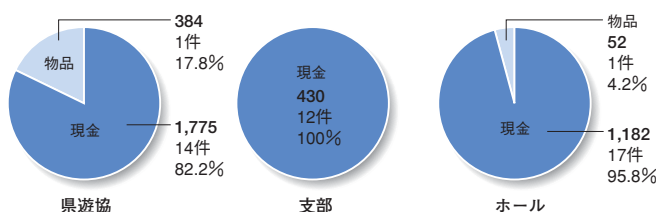

●総人口……821,592人
男性……397,271人
女性……424,321人
●人口密度(1km²当たり)……196.1人
●世帯数……267,385世帯
※総務省国勢調査資料より(平成18年10月)