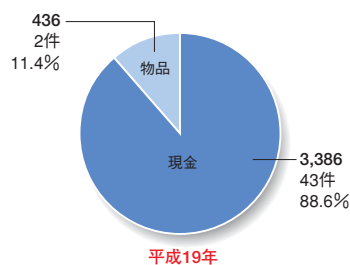

■平成19年 現金・物品の割合 (単位:千円)