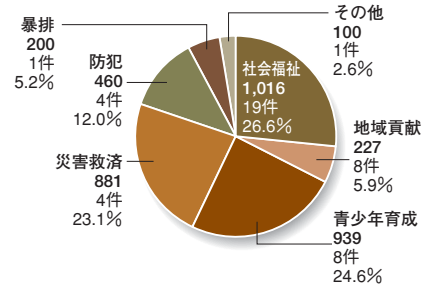

■平成19年 分野別、拠出額と割合 (単位:千円)

■平成19年 拠出元別 現金・物品の割合 (単位:千円)