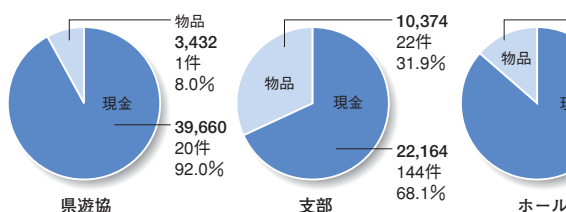

愛知県

●社会貢献活動拠出額…165,282,322円
●社会貢献活動拠出件数 ……735件

本県は、社会貢献のうち社会福祉の分野が4割以上を占めており、福祉に対する関心が高いのが特長といえると思います。また、その内容も単発的なものでなく継続して実施しているものがほとんどです。地元の人々の「また来年もお願いします」という声に励まされているからかも知れません。

- ●一宮遊技業協同組合は、福祉施設児童及び身体障害者施設と母子家庭の子どもたち287人を、鈴鹿サーキットに招待（今年で22回実施）
- ●名古屋中遊技場防犯組合は、組合加盟全19店舗にAED（自動体外式除細動器）を設置し、店舗関係者全員が救命講習会を受講
- ●県下4市5カ所の福祉施設に対し、物品等の支援、思い出づくりを平成4年から継続実施（琥珀観光）
- ●天白区遊技場防犯組合では天白警察署と共催して、区内植田小学校において住民参加のもと、「地域安全・暴力追放総決起大会」を開催
- ●安城・知立遊技業組合が安城警察署と協力し、安城市内の知的障害児通園施設にてサンタクロースに扮してプレゼントを配り、クリスマスの思い出づくりに寄与
- ●社会福祉施設「けやき作業所」が作ったクッキーを端玉景品として年間を通じ購入（KEIZギャレリアエアピタ店）
- ●福祉施設の児童・引率者50名をチャーターバスでナゴヤドーム野球観戦に招待（都筑）
- ●愛知県遊技業協同組合は「ウエルフェア・ゴルフ大会」を開催し、障害者福祉施設へ143万円寄付
- ●肢体障害者及び家族等に、自社保有の福祉車両を貸し出し、肢体不自由者の生活利便を図るとともに社会参加を促進（善都）

DATA

※物品は現金換算した金額です。

※グラフに記載されている金額はすべて下3ケタを四捨五入しています。従って合計が合わない場合があります。

■年別 拠出額と拠出件数及び拠出元別 拠出額と割合

■平成19年 現金・物品の割合 (単位:千円)

■平成19年 拠出元別 現金・物品の割合 (単位:千円)

■平成19年 分野別、拠出額と割合 (単位:千円)

●総人口…7,254,704人
●男性…3,638,994人
●女性…3,615,710人
●人口密度(1km²当たり) ……1,404.9人
●世帯数…2,724,476世帯
※総務省国勢調査資料より(平成18年10月)