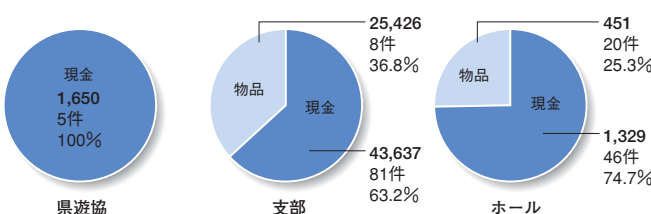

岐阜市娯楽遊技業振興協同組合では、車椅子を積み降ろしできるリフト付マイクロバスを特別支援学校へ寄贈。また大垣遊技業組合では、傘下の小中校46校へ水難事故に備え、夏休み前にAEDを寄贈するなどの地域貢献を行っています。

岐阜県

中部

- ●社会貢献活動拠出額 …72,493,434円
- ●社会貢献活動拠出件数 ……………160件

- ●大垣支部で大垣市・安八郡内の小中校全46校に対しAED(自動体外式除細動器)を寄贈
- ●岐阜市娯楽遊技業振興協同組合は、「希望が丘特別支援学校」へ車椅子4台搭載の10人乗り特殊バスを寄贈
- ●可児市の市養護訓練センターに出向き、サンタの格好で長靴型の容器に入ったお菓子をプレゼント。また、テレビで遊ぶ電子玩具やぬいぐるみを寄付(パーラーキング可児店)
- ●盲導犬支援育成の募金箱を店内に設置。お客様にご協力いただき毎月寄付(マリオン真正店)
- ●垂井遊技業組合では年末年始に向けて、交通・防犯の強化を目的として町内を行進
- ●垂井防犯協会では地域の防犯と青少年育成のための指導と強化
- ●ホール駐車場にて交通安全に関するチラシを配布(ひざんホール)

DATA

※物品は現金換算した金額です。

※グラフに記載されている金額はすべて下3ケタを四捨五入しています。従って合計が合わない場合があります。

■年別 拠出額と拠出件数及び拠出元別 拠出額と割合

■平成19年 現金・物品の割合 (単位:千円)

■平成19年 拠出元別 現金・物品の割合 (単位:千円)

■平成19年 分野別、拠出額と割合 (単位:千円)

1. ●総人口……2,107,226人
   - ●男性……1,020,570人
   - ●女性……1,086,656人
   - ●人口密度(1km²当たり)……………198.4人
   - ●世帯数……710,166世帯
2. ※総務省国勢調査資料より(平成18年10月)

岐阜県