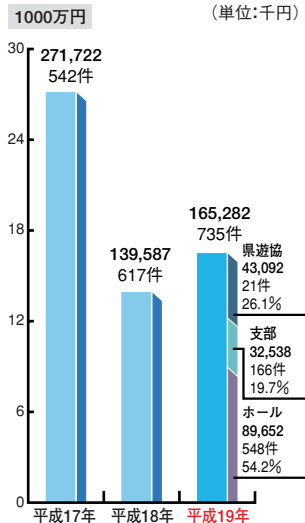

# 愛知県

●社会貢献活動拠出額…165,282,322円  
●社会貢献活動拠出件数 ……735件

本県は、社会貢献のうち社会福祉の分野が4割以上を占めており、福祉に対する関心が高いのが特長といえると思います。また、その内容も単発的なものでなく継続して実施しているものがほとんどです。地元の人々の「また来年もお願いします」という声に励まされているからかも知れません。

愛知県遊技業協同組合  
木下栄吉 理事長

天白区地域安全・暴力追放総決起大会を開催

暴力追放総決起大会の参加者全員が天白区内でパレードを実施し、暴力追放を訴えた

名古屋中遊技場防犯組合加盟店19店舗にAEDを設置

## DATA

※物品は現金換算した金額です。

※グラフに記載されている金額はすべて下3ケタを四捨五入しています。従って合計が合わない場合があります。

### ■年別 拠出額と拠出件数及び拠出元別 拠出額と割合