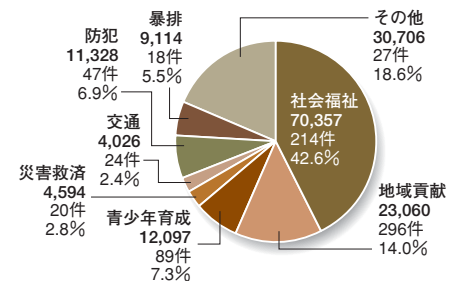

■平成19年 分野別、拠出額と割合 (単位:千円)

●総人口…7,254,704人
●男性…3,638,994人
●女性…3,615,710人
●人口密度(1km²当たり) ……1,404.9人
●世帯数…2,724,476世帯
※総務省国勢調査資料より(平成18年10月)