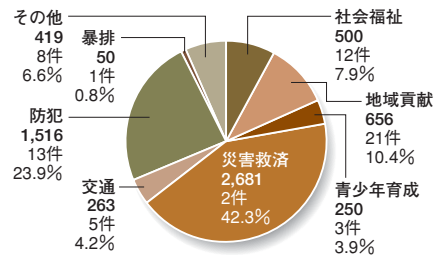

■平成19年 分野別、拠出額と割合 (単位:千円)

1. ●総人口……1,111,729人
   - ●男性……535,617人
   - ●女性……576,112人
   - ●人口密度(1km²当たり)……261.7人
   - ●世帯数……370,230世帯
2. ※総務省国勢調査資料より(平成18年10月)