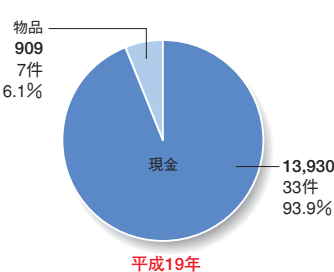

■平成19年度 現金・物品の割合 (単位:千円)