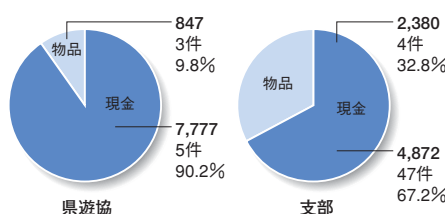

私ども、三重県遊技業協同組合では、平成15年に「MPドリーム助成金」を設立し、「夢は、あなたがあきらめない限り続きます。応援します！あなたのボランティア。」をキャッチフレーズに行政の光のあたらないボランティア団体を応援しています。昭和48年から始めた「善意の箱」は、総額8億2100万円余となりました。

三重県

中部

- ●社会貢献活動拠出額 ……19,296,085円
- ●社会貢献活動拠出件数 ……116件

●「第5回MPドリーム助成金」でボランティア団体を助成。今年度で5回目となった「MPドリーム助成金」の贈呈式を12月17日に開催し、三重県内で活動するボランティア団体25団体に贈呈した。

＜贈呈先団体＞

手話サークル みはたわかば、NPO三重の里山を考える会、エコひさい、おばあちゃんの家「なのはな文庫」、ここ花はうす、森林の風、英語リトミック育児La・La・Laラ・ラ・ラの会、新町ボランティア友の会、三重県防災ボランティアコーディネーター養成協議会、三重県シーンボイスサポート協会、三重にフリースクールを作る会、民話かたり「こもの菊」、チャレンジスクール三重、長島防災支援ネット、いきいきサロン大羽根、四日市福祉レクリエーション、あやめ会、DV、チャイルドネットみえ、三重難聴パソコン要約筆記部、たんぼの楽考研究会、拡大写本みえの会、みえ犯罪被害者総合支援センター、三重県防犯協会連合会、いせコンピニネット、「チャイルドライン24」実施組織（順不同）

DATA

※物品は現金換算した金額です。

※グラフに記載されている金額はすべて下3ケタを四捨五入しています。従って合計が合わない場合があります。

■年別 拠出額と拠出件数及び拠出元別 拠出額と割合

■平成19年 現金・物品の割合 (単位:千円)

■平成19年 拠出元別 現金・物品の割合 (単位:千円)

■平成19年 分野別、拠出額と割合 (単位:千円)

1. ●総人口……1,866,963人
   - ●男性……907,214人
   - ●女性……959,749人
   - ●人口密度(1km²当たり)……323.2人
   - ●世帯数……672,552世帯
2. ※総務省国勢調査資料より (平成18年10月)

三重県