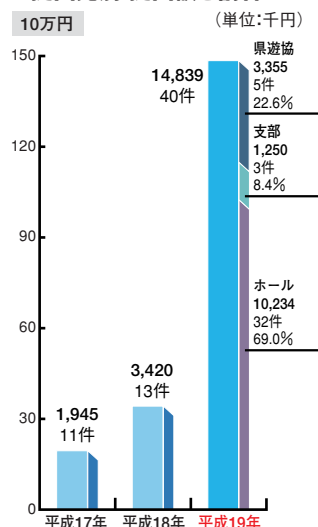

# 石川県

中部

- 社会貢献活動拠出額 … 14,839,468円
- 社会貢献活動拠出件数 ……………40件

- 能登半島沖地震による被災家屋・道路等の復旧作業に携わる救援車両等の駐車場として、3月26日～5月末までの間、ホール駐車場を提供（パーラータイヤ）
- 石川県内8カ所の児童施設に、クレヨン160セット、サッカーボール32個、バスケットボール32個を寄付（西原物産）
- 心身障害者社会福祉法人の「ひびき」と「ひまわり教室」が主催するバザーに、支援ボランティアとして従業員が参加するとともに、バザーで販売する日用品等（各施設20万円分）を寄贈（西原物産）
- 富山県内5カ所の児童施設に、一輪車、サッカーボール、バトミントン、粘土セット、その他おもちゃ等を寄付（西原物産）
- 盗難の日に実施された「盗難防止キャンペーン」の防犯ノベルティ配布に協力
- 白山市消防本部からの依頼により、11～12月の間、冬期防災標語を電光掲示板に掲示（パチンコカラット鶴来支店）
- 県遊協及び各支部の組合員ホールが、正月来店者に配る年賀商品に添付する「年賀ラベル」の添付作業を授産施設に依頼
- 回収したブルタブを車椅子と交換し養護施設に寄贈。また、「世界の子供にワクチンを」という貢献活動を推進し、本年度3800本のワクチンを寄付（マルハン七尾店）

元Jリーガー宮澤ミシェル氏によるサッカー教室を開催

当日は4～6歳の幼児が多数集まり、盛大に開催された

社会貢献活動の一環として、正月用商品のシール貼付作業を授産施設に依頼

## DATA

※物品は現金換算した金額です。

※グラフに記載されている金額はすべて下3ケタを四捨五入しています。従って合計が合わない場合があります。

### ■年別 拠出額と拠出件数及び拠出元別 拠出額と割合