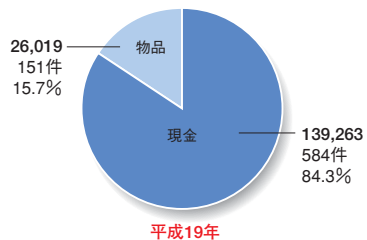

■平成19年 現金・物品の割合 (単位:千円)

■平成19年 拠出元別 現金・物品の割合 (単位:千円)