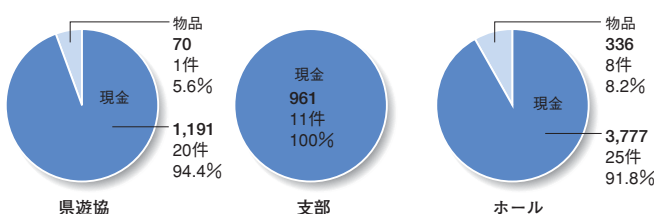

富山県

- ●社会貢献活動拠出額 ……6,334,372円
- ●社会貢献活動拠出件数 ……65件

富山県では、春先から夏にかけて天気予報と一緒に曇気候情報が流される。曇気候は、霊峰立山連峰から富山湾に注ぐ雪解け水と海水との寒暖差等の影響で出現しますが、業界の厳しい現状も曇気候の如く、幻として消えるような各施策を講じています。特に社会貢献活動については、重要性を認識し推進していかなければならないと強く思います。

- ●能登沖地震に対し、ホールに募金箱を設けて集まったお金を義援金として、新聞社を通じ被災地に寄付(ノースランド)
- ●富山県遊技業協同組合では、正月に「お年賀」のラベル付きの缶飲料を配布したが、ラベル添付を授産施設に依頼
- ●富山県遊技業組合では、県内で発生する車両盗難の防止を目的にJR富山駅前等で関係団体とともにチラシ配布などを実施

DATA

※物品は現金換算した金額です。
※グラフに記載されている金額はすべて下3ケタを四捨五入しています。従って合計が合わない場合があります。

■年別 拠出額と拠出件数及び拠出元別 拠出額と割合

■平成19年 現金・物品の割合 (単位:千円)

■平成19年 拠出元別 現金・物品の割合 (単位:千円)

■平成19年 分野別、拠出額と割合 (単位:千円)

1. ●総人口……1,111,729人
   - ●男性……535,617人
   - ●女性……576,112人
   - ●人口密度(1km²当たり)……261.7人
   - ●世帯数……370,230世帯
2. ※総務省国勢調査資料より(平成18年10月)