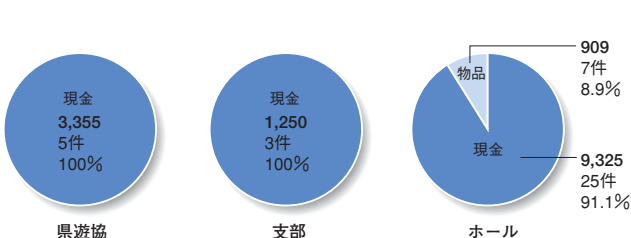

■平成19年度 拠出元別 現金・物品の割合 (単位:千円)