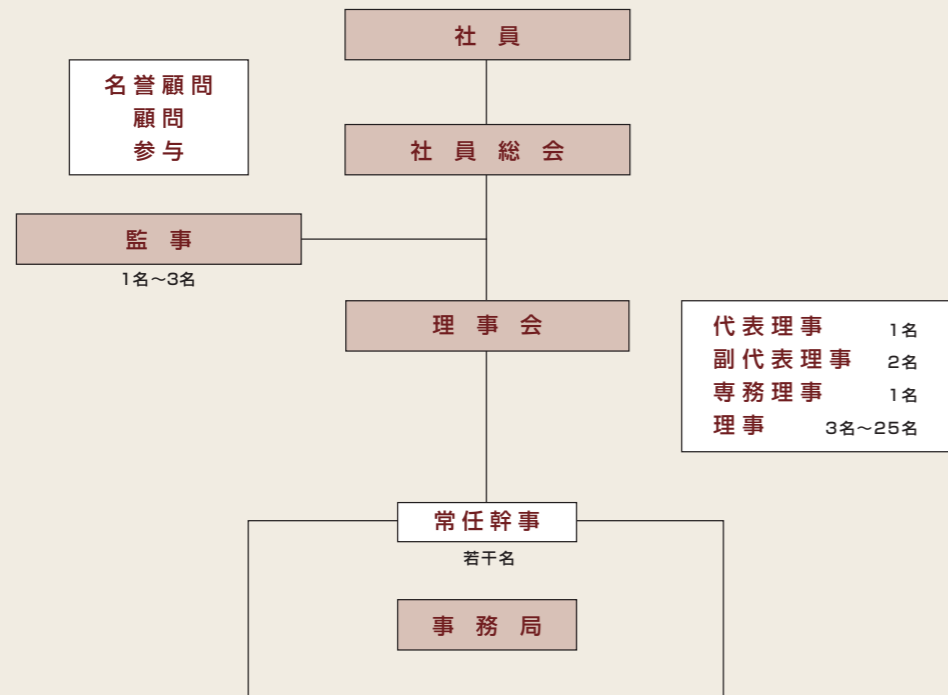

一般社団法人 パチンコ・パチスロ社会貢献機構 組織図

役員 [2024年7月1日現在]

■代表理事

宮廻 正明
東京藝術大学 名誉教授
日本画家

■副代表理事

野口 昇
日本ユネスコ協会連盟
顧問

■名誉顧問

杉浦 正健
弁護士
元法務大臣