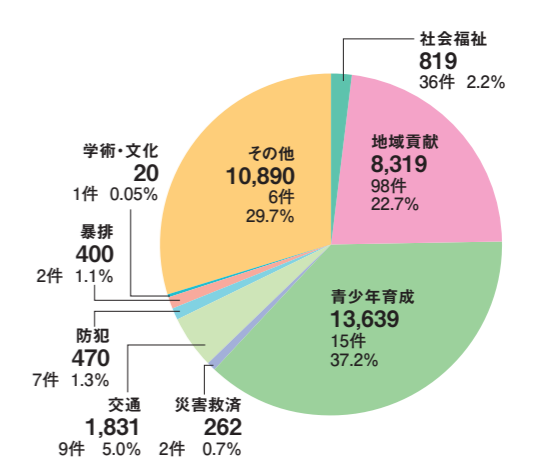

■支部

- 松山市を中心とする4地区の防犯協会にそれぞれ防犯グッズ等を寄贈（中予地区遊技業防犯協力会）

■ホール

- 自社施設内のキッズパークKITPLAY（四国最大級の遊具施設）を松山市内の園児等750人に無料貸し出し（キスケ株式会社）
- サッカー教室を通じて少年の健全育成のため、サッカースクールクリニックの運営を協賛（株式会社日光商事）

道路横断旗の寄贈式と受領した感謝状【写真①②】

DATA

※物品は現金換算した金額です。
※グラフに記載されている金額はすべて下3ケタを四捨五入しています。したがって合計が合わない場合があります。

■年別拠出額と拠出件数及び拠出元別拠出額と割合（単位：千円）

■2023年現金・物品の割合（単位：千円）

■2023年分野別、拠出額と割合（単位：千円）

DATA

※物品は現金換算した金額です。
※グラフに記載されている金額はすべて下3ケタを四捨五入しています。したがって合計が合わない場合があります。

■年別拠出額と拠出件数及び拠出元別拠出額と割合（単位：千円）

■2023年現金・物品の割合（単位：千円）

■2023年分野別、拠出額と割合（単位：千円）