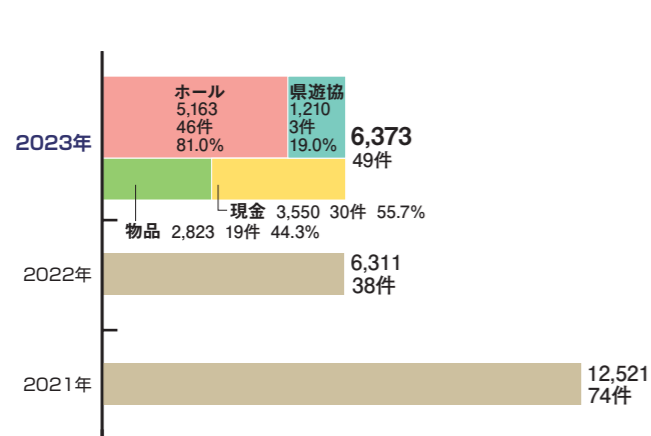

■支部

- 松山市を中心とする4地区の防犯協会にそれぞれ防犯グッズ等を寄贈（中予地区遊技業防犯協力会）

■ホール

- 自社施設内のキッズパークKITPLAY（四国最大級の遊具施設）を松山市内の園児等750人に無料貸し出し（キスケ株式会社）
- サッカー教室を通じて少年の健全育成のため、サッカースクールクリニックの運営を協賛（株式会社日光商事）

道路横断旗の寄贈式と受領した感謝状【写真①②】

DATA

※物品は現金換算した金額です。
※グラフに記載されている金額はすべて下3ケタを四捨五入しています。したがって合計が合わない場合があります。

■年別拠出額と拠出件数及び拠出元別拠出額と割合（単位：千円）

■2023年現金・物品の割合（単位：千円）

■2023年分野別、拠出額と割合（単位：千円）

DATA

※物品は現金換算した金額です。
※グラフに記載されている金額はすべて下3ケタを四捨五入しています。したがって合計が合わない場合があります。

■年別拠出額と拠出件数及び拠出元別拠出額と割合（単位：千円）

■2023年現金・物品の割合（単位：千円）

■2023年分野別、拠出額と割合（単位：千円）