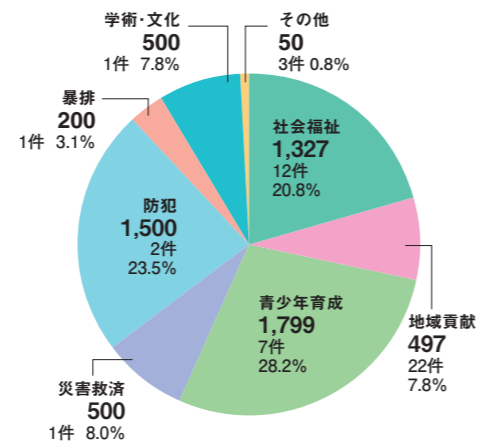

■支部

- 松山市を中心とする4地区の防犯協会にそれぞれ防犯グッズ等を寄贈（中予地区遊技業防犯協力会）

■ホール

- 自社施設内のキッズパークKITPLAY（四国最大級の遊具施設）を松山市内の園児等750人に無料貸し出し（キスケ株式会社）
- サッカー教室を通じて少年の健全育成のため、サッカースクールクリニックの運営を協賛（株式会社日光商事）

道路横断旗の寄贈式と受領した感謝状【写真①②】

DATA

※物品は現金換算した金額です。
※グラフに記載されている金額はすべて下3ケタを四捨五入しています。したがって合計が合わない場合があります。

■年別拠出額と拠出件数及び拠出元別拠出額と割合（単位：千円）

■2023年現金・物品の割合（単位：千円）

■2023年分野別、拠出額と割合（単位：千円）

DATA

※物品は現金換算した金額です。
※グラフに記載されている金額はすべて下3ケタを四捨五入しています。したがって合計が合わない場合があります。

■年別拠出額と拠出件数及び拠出元別拠出額と割合（単位：千円）

■2023年現金・物品の割合（単位：千円）

■2023年分野別、拠出額と割合（単位：千円）