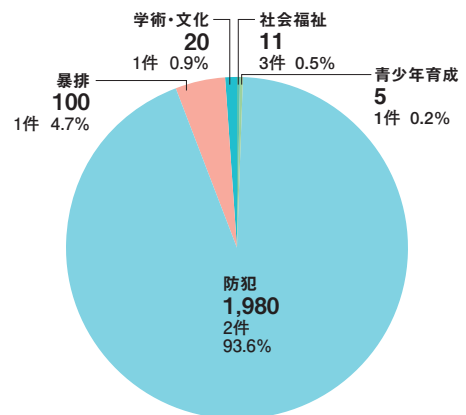

DATA

※ 物品は現金換算した金額です。
 ※ グラフに記載されている金額はすべて下3ケタを四捨五入しています。したがって合計が合わない場合があります。

■ 年別抛出現額と抛出件数及び抛出元別搬出額と割合 (単位: 千円)

■ 2023年現金・物品の割合 (単位: 千円)

■ 2023年分野別、抛出現額と割合 (単位: 千円)

平山 剛 理事長

■県遊協

- 香川県防犯協会連合会に100万円寄付
- 香川県暴力追放運動推進センター、香川被害者支援センターに寄付