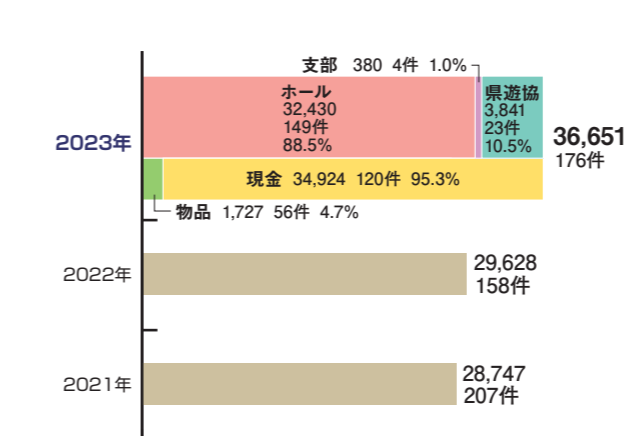

■年別拠出額と拠出件数及び拠出元別拠出額と割合（単位：千円）

■2023年現金・物品の割合（単位：千円）

■2023年分野別、拠出額と割合（単位：千円）

DATA

※物品は現金換算した金額です。
※グラフに記載されている金額はすべて下3ケタを四捨五入しています。したがって合計が合わない場合があります。

■年別拠出額と拠出件数及び拠出元別拠出額と割合（単位：千円）

■2023年現金・物品の割合（単位：千円）

■2023年分野別、拠出額と割合（単位：千円）