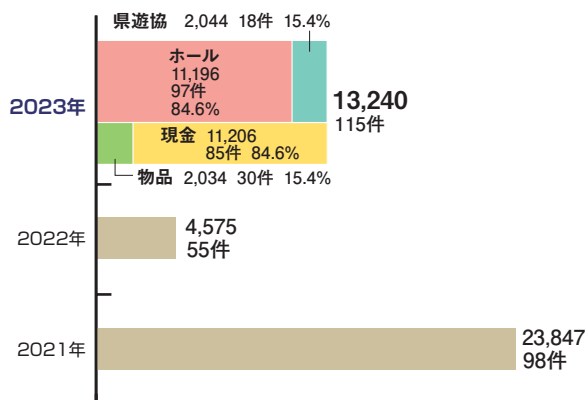

協賛した交通安全キャンペーンのポスター [写真①]

献血活動に協力 [写真②]

盲導犬育成事業への寄付活動に対し、日本盲導犬協会より感謝状をいただきました。
日本盲導犬協会へ寄付 [写真③]

DATA

※物品は現金換算した金額です。
※グラフに記載されている金額はすべて下3ケタを四捨五入しています。したがって合計が合わない場合があります。

■ 年別拠出額と拠出件数及び拠出元別拠出額と割合 (単位：千円)

■ 2023年現金・物品の割合 (単位：千円)

■ 2023年分野別、拠出額と割合 (単位：千円)