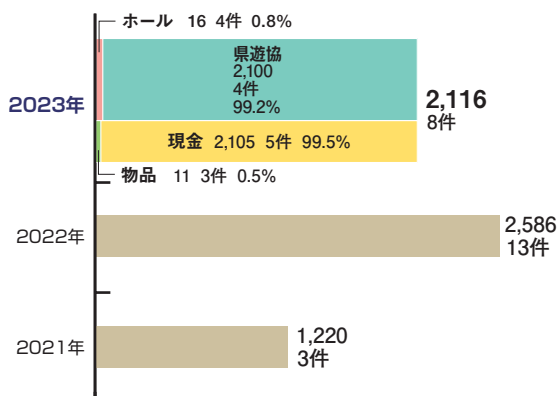

TVCMの中で放映した還付金詐欺への注意喚起 [写真①②]

■県遊協

- 県独自による全国ファン感謝デーのTVCMの中で還付金詐欺の注意喚起を実施 [写真①②]
- 徳島暴力追放センターの暴力排除関連団体への賛助会費

■ホール

- 子ども食堂に対し、お菓子やおもちゃを寄贈 (ノヴィル株式会社)
- 男子プロゴルフトーナメント「NovilCup2023」を開催。徳島県内で唯一プロの公式競技が観戦できる機会を地域のゴルフファンに提供し、またプロを目指すジュニアゴルファーに大会出場の機会を与えるなど、地域のスポーツ振興と青少年育成に貢献 (ミリオン)

DATA

※ 物品は現金換算した金額です。
 ※ グラフに記載されている金額はすべて下3ケタを四捨五入しています。したがって合計が合わない場合があります。

■ 年別抛出現額と抛出件数及び抛出元別搬出額と割合 (単位: 千円)

■ 2023年現金・物品の割合 (単位: 千円)

■ 2023年分野別、抛出現額と割合 (単位: 千円)

平山 剛 理事長

■県遊協

- 香川県防犯協会連合会に100万円寄付
- 香川県暴力追放運動推進センター、香川被害者支援センターに寄付