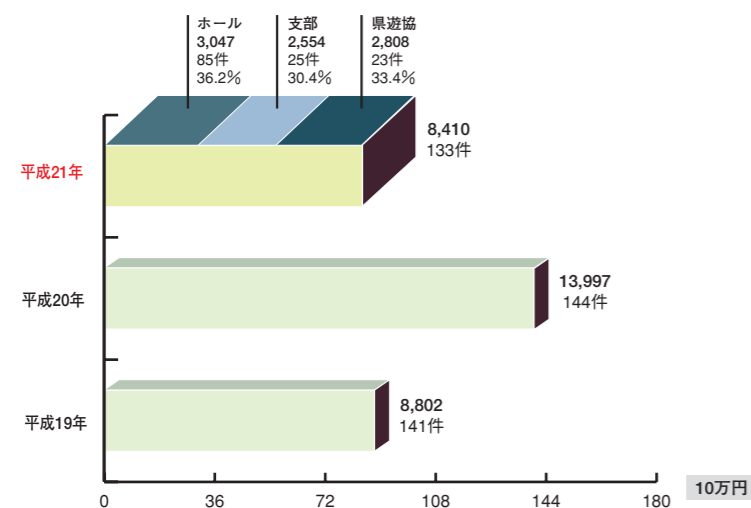

## ■ ホール

- 献血活動実施(MQリゾート茨島店)
- 老人福祉施設の入所者へパチンコを無料開放し、90人が参加(スーパードーム由利本荘店)
- 介護老人施設へ、清掃、車いす清掃、送迎車洗車などのボランティア活動(夢工房21 鹿角店)

贈呈式[写真①]

元ヤクルトスワローズの選手による野球教室を伝える新聞記事[写真②]

子どもの車内放置撲滅を訴え市民にピラとボールペンを配布[写真③]

## DATA

※物品は現金換算した金額です。  
※グラフに記載されている金額はすべて下3ケタを四捨五入しています。したがって合計が合わない場合があります。

■ 年別 抛出額と抛出件数及び抛出元別 抛出額と割合 (単位:千円)

■ 平成21年 現金・物品の割合 (単位:千円)

■ 平成21年 分野別、抛出額と割合 (単位:千円)