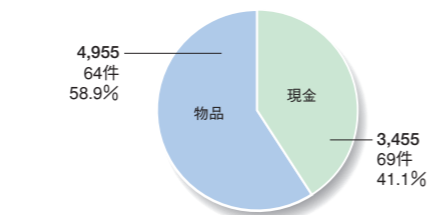

## ■ ホール

- 献血活動実施(MQリゾート茨島店)
- 老人福祉施設の入所者へパチンコを無料開放し、90人が参加(スーパードーム由利本荘店)
- 介護老人施設へ、清掃、車いす清掃、送迎車洗車などのボランティア活動(夢工房21 鹿角店)

贈呈式[写真①]

元ヤクルトスワローズの選手による野球教室を伝える新聞記事[写真②]

子どもの車内放置撲滅を訴え市民にピラとボールペンを配布[写真③]

## DATA

※物品は現金換算した金額です。  
※グラフに記載されている金額はすべて下3ケタを四捨五入しています。したがって合計が合わない場合があります。

■ 年別 抛出額と抛出件数及び抛出元別 抛出額と割合 (単位:千円)

■ 平成21年 現金・物品の割合 (単位:千円)

■ 平成21年 分野別、抛出額と割合 (単位:千円)