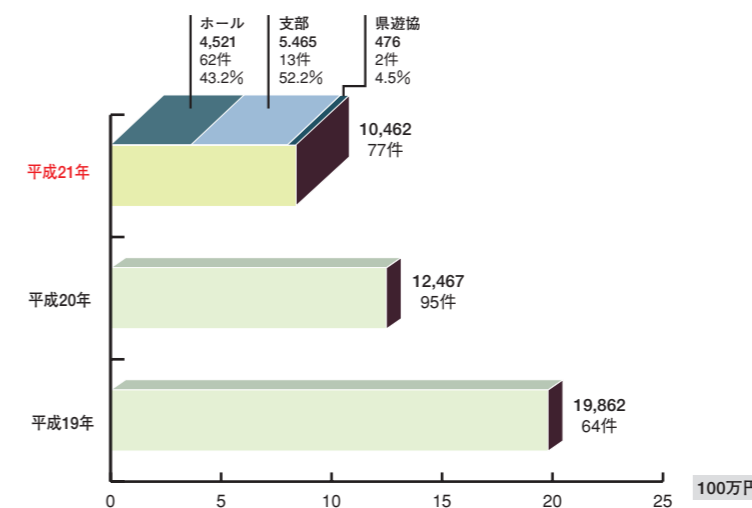

■ 年別 抛出額と抛出件数及び抛出元別 抛出額と割合 (単位:千円)