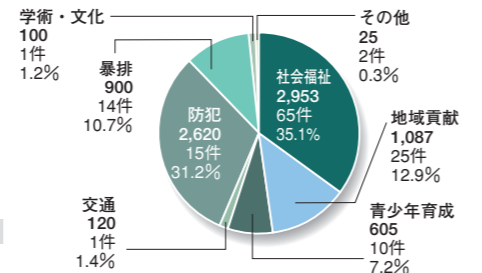

## DATA

※物品は現金換算した金額です。  
※グラフに記載されている金額はすべて下3ケタを四捨五入しています。したがって合計が合わない場合があります。

■ 年別 抛出額と抛出件数及び抛出元別 抛出額と割合 (単位:千円)

■ 平成21年 現金・物品の割合 (単位:千円)

■ 平成21年 分野別、抛出額と割合 (単位:千円)

# 山形県

山形県遊技業協同組合連合会  
井上静夫 理事長

■ 総人口(万人) : 119  
■ 男性(万人) : 57  
■ 女性(万人) : 62  
■ 世帯数(万世帯) : 39  
※ 総務省・統計局