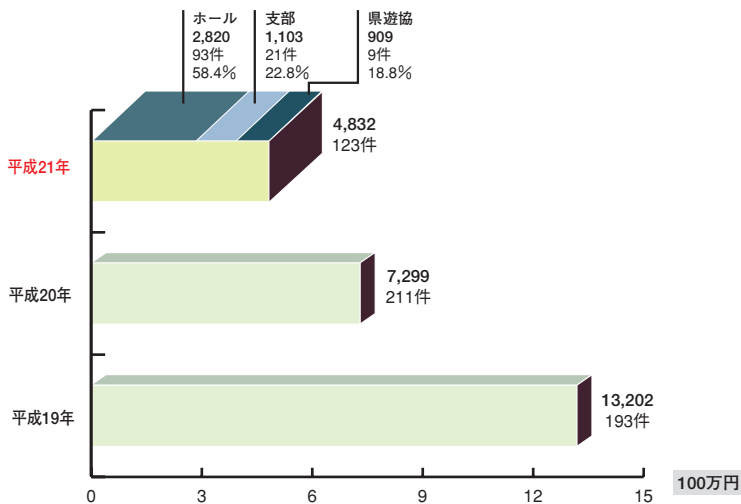

■ 年別 拠出額と拠出件数及び拠出元別 拠出額と割合 (単位：千円)