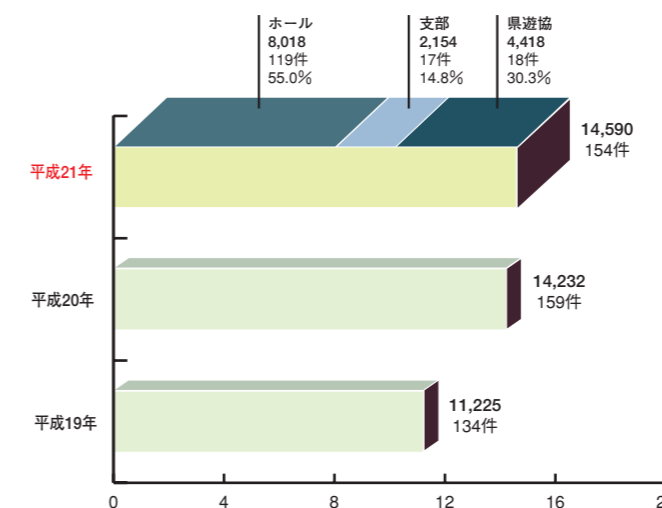

傘下組合員ホールの電光掲示板を使い振り込め詐欺の注意喚起[写真①]

エコキャップ回収BOX[写真②]

配布したポケットティッシュ[写真③]

## DATA

※物品は現金換算した金額です。  
※グラフに記載されている金額はすべて下3ケタを四捨五入しています。したがって合計が合わない場合があります。

### ■ 年別 拠出額と拠出件数及び拠出元別 拠出額と割合 (単位：千円)