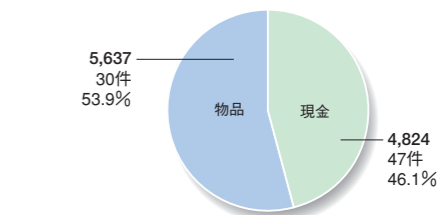

受賞した「暴力追放功労栄誉賞」の表彰状[写真②]

鶴岡市役所前で行われた軽自動車贈呈式[写真③]

## DATA

※物品は現金換算した金額です。  
※グラフに記載されている金額はすべて下3ケタを四捨五入しています。したがって合計が合わない場合があります。

■ 年別 抛出額と抛出件数及び抛出元別 抛出額と割合 (単位:千円)

■ 平成21年 現金・物品の割合 (単位:千円)

■ 平成21年 分野別、抛出額と割合 (単位:千円)