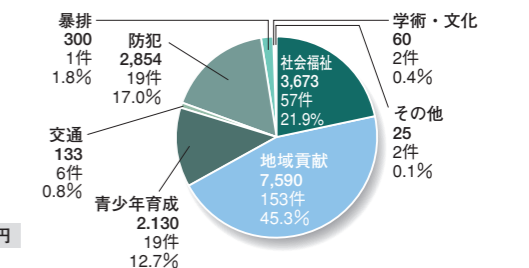

■ 平成21年 分野別、拠出額と割合 (単位：千円)