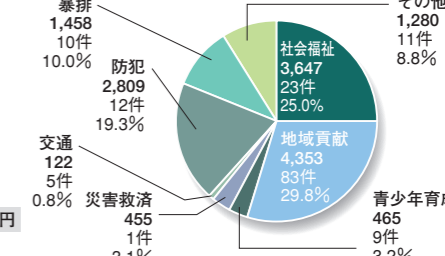

■ 平成21年 分野別、拠出額と割合 (単位：千円)