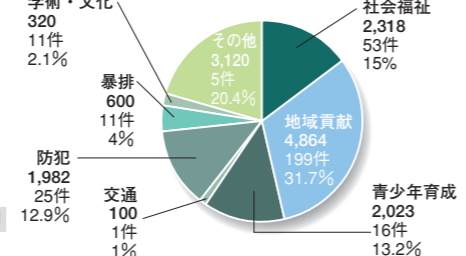

■ 平成21年 分野別、拠出額と割合 (単位：千円)