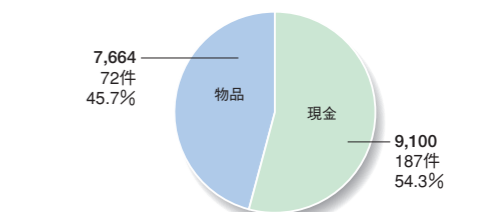

■ 平成21年 現金・物品の割合 (単位：千円)