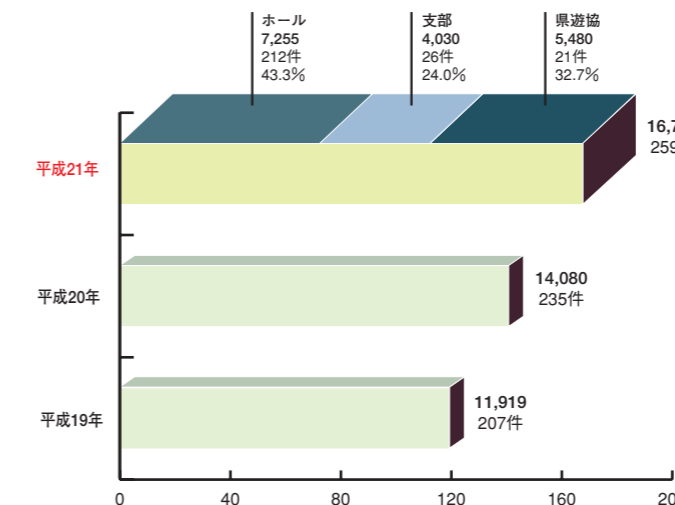

■ 年別 拠出額と拠出件数及び拠出元別 拠出額と割合 (単位：千円)