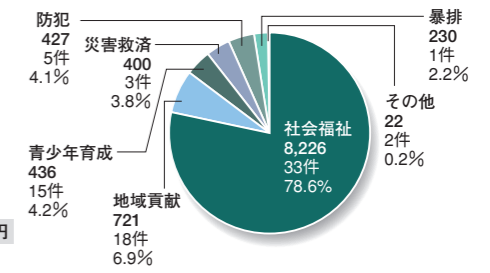

## DATA

※物品は現金換算した金額です。  
※グラフに記載されている金額はすべて下3ケタを四捨五入しています。したがって合計が合わない場合があります。

■ 年別 抛出額と抛出件数及び抛出元別 抛出額と割合 (単位:千円)

■ 平成21年 現金・物品の割合 (単位:千円)

■ 平成21年 分野別、抛出額と割合 (単位:千円)

# 福島県

福島県遊技業協同組合連合会  
吉川永造 理事長

■ 総人口(万人) : 205  
 ■ 男性(万人) : 100  
 ■ 女性(万人) : 106  
 ■ 世帯数(万世帯) : 71  
 ※ 総務省・統計局