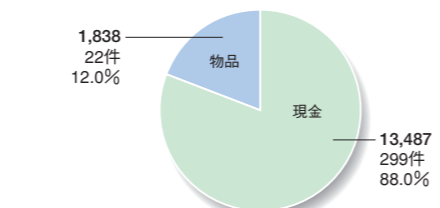

■ 平成21年 現金・物品の割合 (単位：千円)