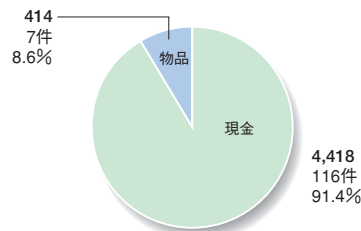

■ 平成21年 現金・物品の割合 (単位：千円)