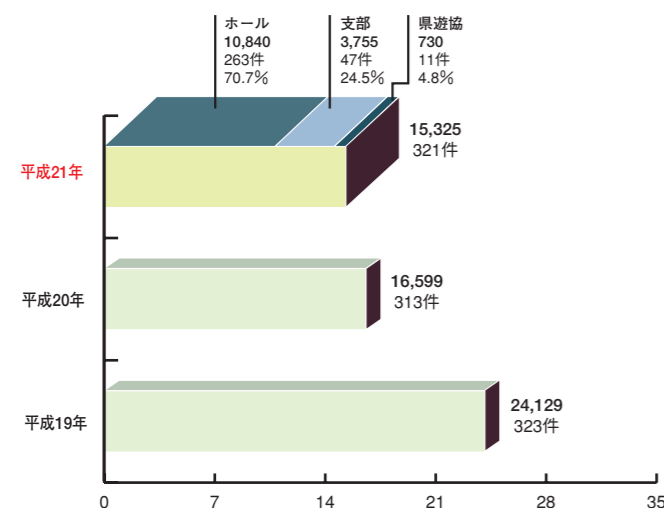

## ■ ホール

- 店舗の周囲2kmを毎週月曜日に清掃活動(ウインズニュー公衆三関ライト館)
- 敬老パチンコ大会の実施(釜石セントラル、パチンコハッピー)
- 葛巻町役場にAED(自動体外式除細動機)一式を寄贈(アキヤマ)

14カ所のホール駐車場で献血活動を実施[写真①]

傘下ホール電光掲示板を利用し振り込め詐欺の注意喚起[写真②]

青年部会が児童養護施設にクリスマス慰問[写真③]

## DATA

※物品は現金換算した金額です。  
※グラフに記載されている金額はすべて下3ケタを四捨五入しています。したがって合計が合わない場合があります。

### ■ 年別 拠出額と拠出件数及び拠出元別 拠出額と割合 (単位：千円)