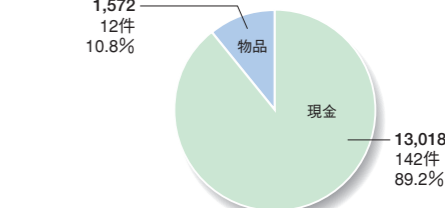

■ 平成21年 現金・物品の割合 (単位：千円)