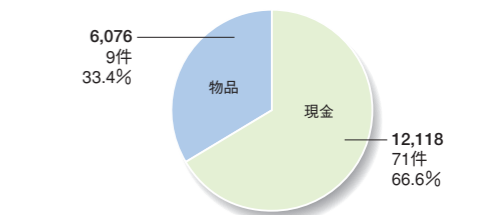

※各ページに記載されている、人口数及び世帯数は四捨五入しています。従って合計が合わない場合があります。

札幌方面

北海道

札幌方面遊技事業協同組合
朴 耕成 理事長

- 総人口(万人)：191
- 男性(万人)：89
- 女性(万人)：101
- 世帯数(万世帯)：84
- ※ 北海道庁 総合政策部 地域行政局 市町村課「市町村に関するデータ集」

暴力追放総決起集会並びに街頭パレードに参加
[写真①]

寄贈した活動服セット(ベスト・帽子・警笛)
[写真②]

■ ホール

- 臓器移植医療支援のため、系列店でお客様より寄付を受けたパチンコ玉・メダルの換算額や現金を北海道移植医療推進協議会に寄贈 (正栄プロジェクト)
- 道内でのコンサートや地域・学校を対象に演奏活動を展開する札幌交響楽団に対して、組織運営や公演活動支援のための現金を寄贈 (新和)
- 地元少年サッカーチームの育成活動と遠征資金として3回に渡り現金寄贈(パーラーハビン栗山ホール)

DATA

※物品は現金換算した金額です。
※グラフに記載されている金額はすべて下3ケタを四捨五入しています。したがって合計が合わない場合があります。

■ 年別 拠出額と拠出件数及び拠出元別 拠出額と割合 (単位：千円)

■ 平成21年 現金・物品の割合 (単位：千円)

■ 平成21年 分野別、拠出額と割合 (単位：千円)

旭川方面

旭川方面遊技事業協同組合
権 五慶 理事長

- 総人口(万人) : 36
- 男性(万人) : 17
- 女性(万人) : 19
- 世帯数(万世帯) : 17
- ※ 北海道庁 総合政策部 地域行政局 市町村課「市町村に関するデータ集」