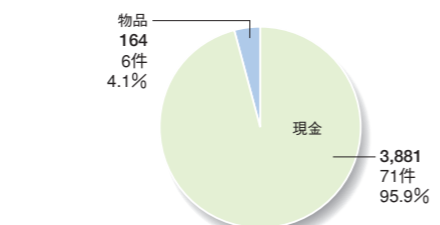

旭川冬まつりで会場の案内ボランティア [写真③]

DATA

※物品は現金換算した金額です。
※グラフに記載されている金額はすべて下3ケタを四捨五入しています。したがって合計が合わない場合があります。

■ 年別 拠出額と拠出件数及び拠出元別 拠出額と割合 (単位: 千円)

■ 平成21年 現金・物品の割合 (単位: 千円)

■ 平成21年 分野別、拠出額と割合 (単位: 千円)

釧路方面

釧路方面遊技事業協同組合
中村和利 理事長

- 総人口(万人) : 19
- 男性(万人) : 9
- 女性(万人) : 10
- 世帯数(万世帯) : 9
- ※ 北海道庁 総合政策部 地域行政局 市町村課「市町村に関するデータ集」

■ 方面遊協

- 「献血 1000 人キャンペーン」に参加 [写真①]

■ 支部

- 冬の暴力追放運動(街頭啓発)に参加し暴力追放を道行く市民に呼びかけ(帯広支部)
- 多年にわたり行ってきた地域の安全・安心街づくり活動に対して、釧路方面防犯協会連合会から表彰状を授与(釧路支部) [写真②]