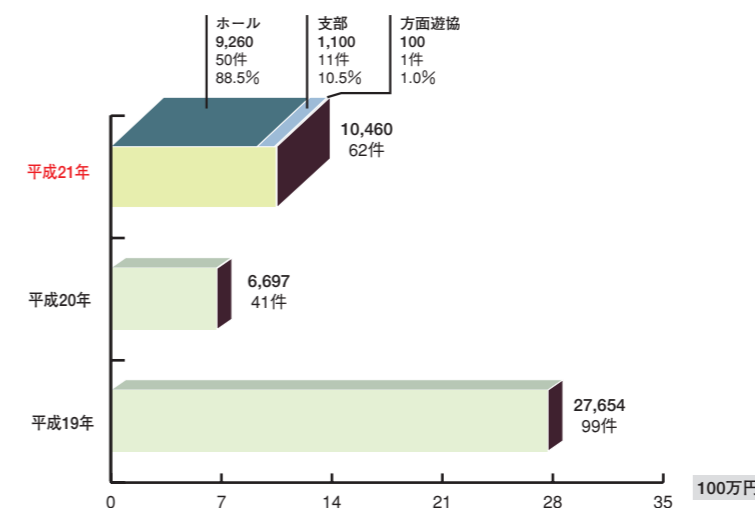

- 総人口(万人) : 19
- 男性(万人) : 9
- 女性(万人) : 10
- 世帯数(万世帯) : 9
- ※ 北海道庁 総合政策部 地域行政局 市町村課「市町村に関するデータ集」

■ 方面遊協

- 「献血 1000 人キャンペーン」に参加 [写真①]

■ 支部

- 冬の暴力追放運動(街頭啓発)に参加し暴力追放を道行く市民に呼びかけ(帯広支部)
- 多年にわたり行ってきた地域の安全・安心街づくり活動に対して、釧路方面防犯協会連合会から表彰状を授与(釧路支部) [写真②]

献血 1000 人キャンペーン [写真①]

釧路方面防犯協会連合会から授与された表彰状 [写真②]

老人ホームに寄贈した遊技機 [写真③]

DATA

※物品は現金換算した金額です。
※グラフに記載されている金額はすべて下3ケタを四捨五入しています。したがって合計が合わない場合があります。

■ 年別 拠出額と拠出件数及び拠出元別 拠出額と割合 (単位: 千円)

■ 平成21年 現金・物品の割合 (単位: 千円)

■ 平成21年 分野別、拠出額と割合 (単位: 千円)

北見方面

北見方面遊技業協同組合
畑中正義 理事長

- 総人口(万人)：13
- 男性(万人)：6
- 女性(万人)：7
- 世帯数(万世帯)：6
- ※ 北海道庁 総合政策部 地域行政局 市町村課「市町村に関するデータ集」

■ 方面遊協

- 「献血 1000 人キャンペーン」に参加協力
- 管内の網走・北見・紋別の3保健所を通して、それぞれの地域内で必要としている6施設にAED(自動体外式除細動器)を寄贈【写真①】