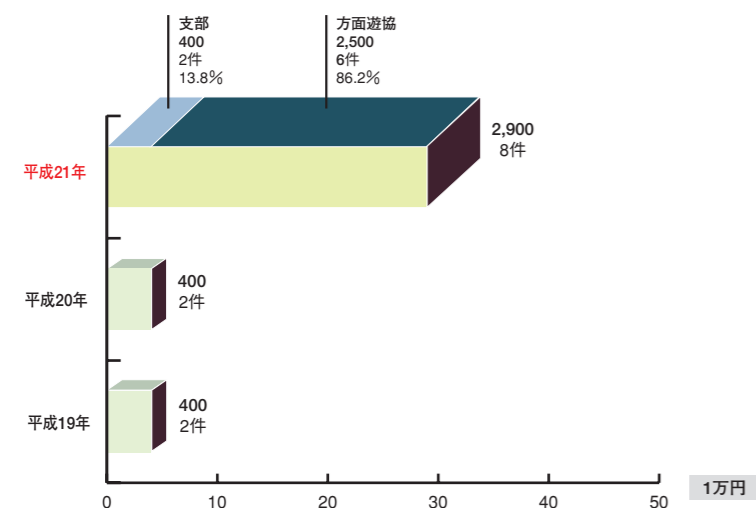

■ 平成21年 分野別、拠出額と割合 (単位: 千円)

北見方面

北見方面遊技業協同組合
畑中正義 理事長

- 総人口(万人)：13
- 男性(万人)：6
- 女性(万人)：7
- 世帯数(万世帯)：6
- ※ 北海道庁 総合政策部 地域行政局 市町村課「市町村に関するデータ集」

■ 方面遊協

- 「献血 1000 人キャンペーン」に参加協力
- 管内の網走・北見・紋別の3保健所を通して、それぞれの地域内で必要としている6施設にAED(自動体外式除細動器)を寄贈【写真①】

「愛の玉」寄付贈呈式【写真①】

森町町長(左)にAEDを贈呈【写真②】

AED 贈呈の活動が北海道新聞に掲載【写真③】

DATA

※物品は現金換算した金額です。
※グラフに記載されている金額はすべて下3ケタを四捨五入しています。したがって合計が合わない場合があります。

■ 年別 拠出額と拠出件数及び拠出元別 拠出額と割合 (単位：千円)

■ 平成21年 現金・物品の割合 (単位：千円)

■ 平成21年 分野別、拠出額と割合 (単位：千円)

DATA

※物品は現金換算した金額です。
※グラフに記載されている金額はすべて下3ケタを四捨五入しています。したがって合計が合わない場合があります。

■ 年別 拠出額と拠出件数及び拠出元別 拠出額と割合 (単位：千円)

■ 平成21年 現金・物品の割合 (単位：千円)

■ 平成21年 分野別、拠出額と割合 (単位：千円)