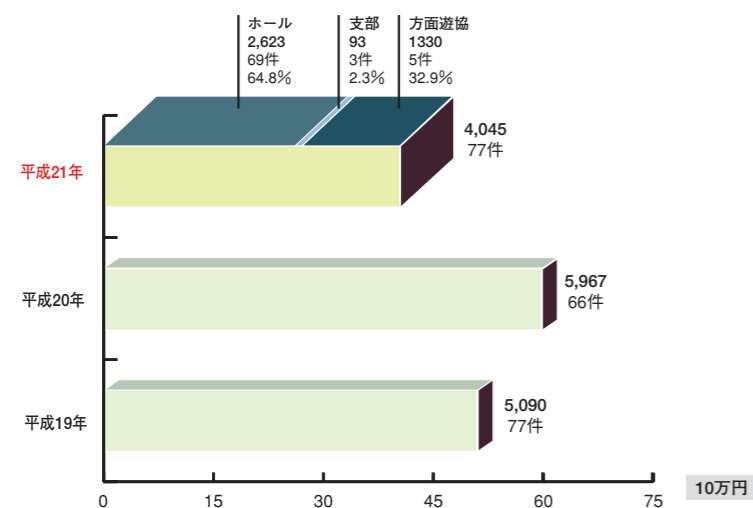

旭川冬まつりで会場の案内ボランティア [写真③]

DATA

※物品は現金換算した金額です。
※グラフに記載されている金額はすべて下3ケタを四捨五入しています。したがって合計が合わない場合があります。

■ 年別 拠出額と拠出件数及び拠出元別 拠出額と割合 (単位: 千円)

■ 平成21年 現金・物品の割合 (単位: 千円)

■ 平成21年 分野別、拠出額と割合 (単位: 千円)

釧路方面

釧路方面遊技事業協同組合
中村和利 理事長

- 総人口(万人) : 19
- 男性(万人) : 9
- 女性(万人) : 10
- 世帯数(万世帯) : 9
- ※ 北海道庁 総合政策部 地域行政局 市町村課「市町村に関するデータ集」

■ 方面遊協

- 「献血 1000 人キャンペーン」に参加 [写真①]

■ 支部

- 冬の暴力追放運動(街頭啓発)に参加し暴力追放を道行く市民に呼びかけ(帯広支部)
- 多年にわたり行ってきた地域の安全・安心街づくり活動に対して、釧路方面防犯協会連合会から表彰状を授与(釧路支部) [写真②]