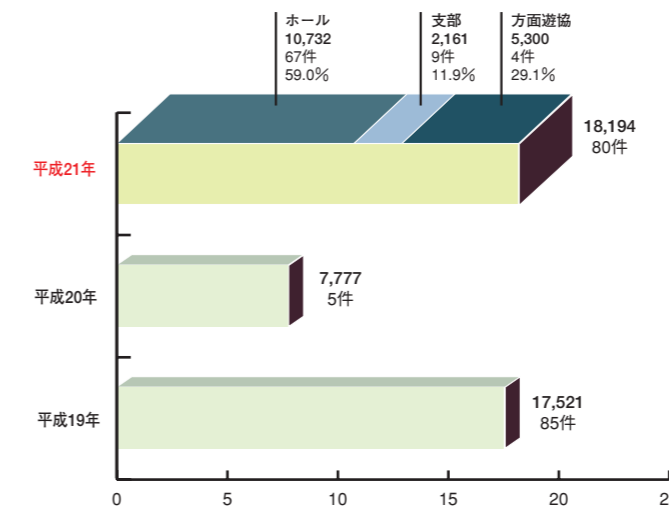

■ 年別 拠出額と拠出件数及び拠出元別 拠出額と割合 (単位：千円)