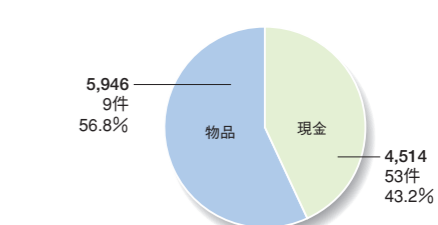

- 総人口(万人) : 19
- 男性(万人) : 9
- 女性(万人) : 10
- 世帯数(万世帯) : 9
- ※ 北海道庁 総合政策部 地域行政局 市町村課「市町村に関するデータ集」

■ 方面遊協

- 「献血 1000 人キャンペーン」に参加 [写真①]

■ 支部

- 冬の暴力追放運動(街頭啓発)に参加し暴力追放を道行く市民に呼びかけ(帯広支部)
- 多年にわたり行ってきた地域の安全・安心街づくり活動に対して、釧路方面防犯協会連合会から表彰状を授与(釧路支部) [写真②]

献血 1000 人キャンペーン [写真①]

釧路方面防犯協会連合会から授与された表彰状 [写真②]

老人ホームに寄贈した遊技機 [写真③]

DATA

※物品は現金換算した金額です。
※グラフに記載されている金額はすべて下3ケタを四捨五入しています。したがって合計が合わない場合があります。

■ 年別 拠出額と拠出件数及び拠出元別 拠出額と割合 (単位: 千円)

■ 平成21年 現金・物品の割合 (単位: 千円)

■ 平成21年 分野別、拠出額と割合 (単位: 千円)

北見方面

北見方面遊技業協同組合
畑中正義 理事長

- 総人口(万人)：13
- 男性(万人)：6
- 女性(万人)：7
- 世帯数(万世帯)：6
- ※ 北海道庁 総合政策部 地域行政局 市町村課「市町村に関するデータ集」

■ 方面遊協

- 「献血 1000 人キャンペーン」に参加協力
- 管内の網走・北見・紋別の3保健所を通して、それぞれの地域内で必要としている6施設にAED(自動体外式除細動器)を寄贈【写真①】