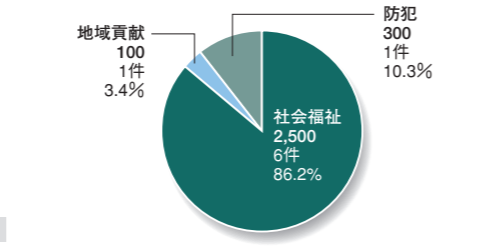

■ 平成21年 分野別、拠出額と割合 (単位: 千円)

北見方面

北見方面遊技業協同組合
畑中正義 理事長

- 総人口(万人)：13
- 男性(万人)：6
- 女性(万人)：7
- 世帯数(万世帯)：6
- ※ 北海道庁 総合政策部 地域行政局 市町村課「市町村に関するデータ集」

■ 方面遊協

- 「献血 1000 人キャンペーン」に参加協力
- 管内の網走・北見・紋別の3保健所を通して、それぞれの地域内で必要としている6施設にAED(自動体外式除細動器)を寄贈【写真①】

「愛の玉」寄付贈呈式【写真①】

森町町長(左)にAEDを贈呈【写真②】

AED 贈呈の活動が北海道新聞に掲載【写真③】

DATA

※物品は現金換算した金額です。
※グラフに記載されている金額はすべて下3ケタを四捨五入しています。したがって合計が合わない場合があります。

■ 年別 拠出額と拠出件数及び拠出元別 拠出額と割合 (単位：千円)

■ 平成21年 現金・物品の割合 (単位：千円)

■ 平成21年 分野別、拠出額と割合 (単位：千円)

DATA

※物品は現金換算した金額です。
※グラフに記載されている金額はすべて下3ケタを四捨五入しています。したがって合計が合わない場合があります。

■ 年別 拠出額と拠出件数及び拠出元別 拠出額と割合 (単位：千円)

■ 平成21年 現金・物品の割合 (単位：千円)

■ 平成21年 分野別、拠出額と割合 (単位：千円)