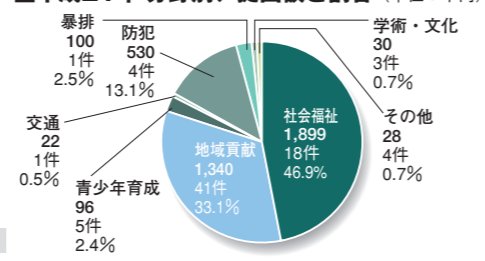

旭川冬まつりで会場の案内ボランティア [写真③]

DATA

※物品は現金換算した金額です。
※グラフに記載されている金額はすべて下3ケタを四捨五入しています。したがって合計が合わない場合があります。

■ 年別 拠出額と拠出件数及び拠出元別 拠出額と割合 (単位: 千円)

■ 平成21年 現金・物品の割合 (単位: 千円)

■ 平成21年 分野別、拠出額と割合 (単位: 千円)

釧路方面

釧路方面遊技事業協同組合
中村和利 理事長

- 総人口(万人) : 19
- 男性(万人) : 9
- 女性(万人) : 10
- 世帯数(万世帯) : 9
- ※ 北海道庁 総合政策部 地域行政局 市町村課「市町村に関するデータ集」

■ 方面遊協

- 「献血 1000 人キャンペーン」に参加 [写真①]

■ 支部

- 冬の暴力追放運動(街頭啓発)に参加し暴力追放を道行く市民に呼びかけ(帯広支部)
- 多年にわたり行ってきた地域の安全・安心街づくり活動に対して、釧路方面防犯協会連合会から表彰状を授与(釧路支部) [写真②]