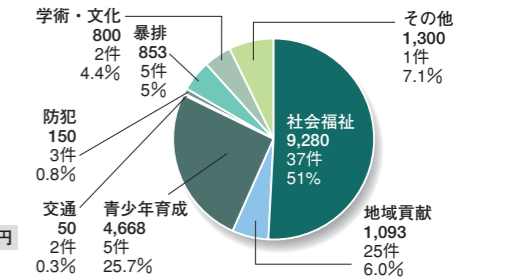

※各ページに記載されている、人口数及び世帯数は四捨五入しています。従って合計が合わない場合があります。

札幌方面

北海道

札幌方面遊技事業協同組合
朴 耕成 理事長

- 総人口(万人)：191
- 男性(万人)：89
- 女性(万人)：101
- 世帯数(万世帯)：84
- ※ 北海道庁 総合政策部 地域行政局 市町村課「市町村に関するデータ集」

暴力追放総決起集会並びに街頭パレードに参加
[写真①]

寄贈した活動服セット(ベスト・帽子・警笛)
[写真②]

■ ホール

- 臓器移植医療支援のため、系列店でお客様より寄付を受けたパチンコ玉・メダルの換算額や現金を北海道移植医療推進協議会に寄贈 (正栄プロジェクト)
- 道内でのコンサートや地域・学校を対象に演奏活動を展開する札幌交響楽団に対して、組織運営や公演活動支援のための現金を寄贈 (新和)
- 地元少年サッカーチームの育成活動と遠征資金として3回に渡り現金寄贈(パーラーハビン栗山ホール)

DATA

※物品は現金換算した金額です。
※グラフに記載されている金額はすべて下3ケタを四捨五入しています。したがって合計が合わない場合があります。

■ 年別 拠出額と拠出件数及び拠出元別 拠出額と割合 (単位：千円)

■ 平成21年 現金・物品の割合 (単位：千円)

■ 平成21年 分野別、拠出額と割合 (単位：千円)

旭川方面

旭川方面遊技事業協同組合
権 五慶 理事長

- 総人口(万人) : 36
- 男性(万人) : 17
- 女性(万人) : 19
- 世帯数(万世帯) : 17
- ※ 北海道庁 総合政策部 地域行政局 市町村課「市町村に関するデータ集」