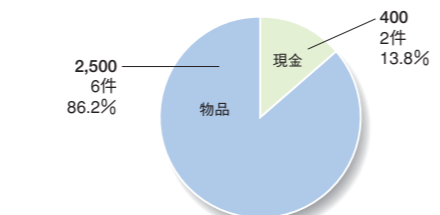

■ 平成21年 分野別、拠出額と割合 (単位: 千円)

北見方面

北見方面遊技業協同組合
畑中正義 理事長

- 総人口(万人)：13
- 男性(万人)：6
- 女性(万人)：7
- 世帯数(万世帯)：6
- ※ 北海道庁 総合政策部 地域行政局 市町村課「市町村に関するデータ集」

■ 方面遊協

- 「献血 1000 人キャンペーン」に参加協力
- 管内の網走・北見・紋別の3保健所を通して、それぞれの地域内で必要としている6施設にAED(自動体外式除細動器)を寄贈【写真①】

「愛の玉」寄付贈呈式【写真①】

森町町長(左)にAEDを贈呈【写真②】

AED 贈呈の活動が北海道新聞に掲載【写真③】

DATA

※物品は現金換算した金額です。
※グラフに記載されている金額はすべて下3ケタを四捨五入しています。したがって合計が合わない場合があります。

■ 年別 拠出額と拠出件数及び拠出元別 拠出額と割合 (単位：千円)

■ 平成21年 現金・物品の割合 (単位：千円)

■ 平成21年 分野別、拠出額と割合 (単位：千円)

DATA

※物品は現金換算した金額です。
※グラフに記載されている金額はすべて下3ケタを四捨五入しています。したがって合計が合わない場合があります。

■ 年別 拠出額と拠出件数及び拠出元別 拠出額と割合 (単位：千円)

■ 平成21年 現金・物品の割合 (単位：千円)

■ 平成21年 分野別、拠出額と割合 (単位：千円)