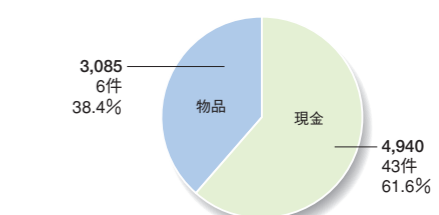

■ 平成21年 分野別、拠出額と割合 (単位: 千円)

北見方面

北見方面遊技業協同組合
畑中正義 理事長

- 総人口(万人)：13
- 男性(万人)：6
- 女性(万人)：7
- 世帯数(万世帯)：6
- ※ 北海道庁 総合政策部 地域行政局 市町村課「市町村に関するデータ集」

■ 方面遊協

- 「献血 1000 人キャンペーン」に参加協力
- 管内の網走・北見・紋別の3保健所を通して、それぞれの地域内で必要としている6施設にAED(自動体外式除細動器)を寄贈【写真①】

「愛の玉」寄付贈呈式【写真①】

森町町長(左)にAEDを贈呈【写真②】

AED 贈呈の活動が北海道新聞に掲載【写真③】

DATA

※物品は現金換算した金額です。
※グラフに記載されている金額はすべて下3ケタを四捨五入しています。したがって合計が合わない場合があります。

■ 年別 拠出額と拠出件数及び拠出元別 拠出額と割合 (単位：千円)

■ 平成21年 現金・物品の割合 (単位：千円)

■ 平成21年 分野別、拠出額と割合 (単位：千円)

DATA

※物品は現金換算した金額です。
※グラフに記載されている金額はすべて下3ケタを四捨五入しています。したがって合計が合わない場合があります。

■ 年別 拠出額と拠出件数及び拠出元別 拠出額と割合 (単位：千円)

■ 平成21年 現金・物品の割合 (単位：千円)

■ 平成21年 分野別、拠出額と割合 (単位：千円)