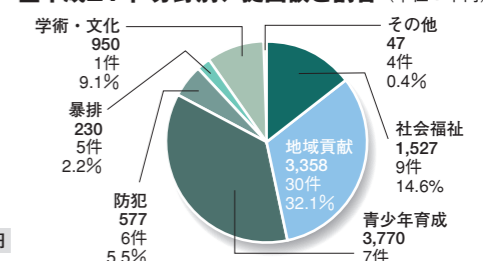

- 総人口(万人) : 19
- 男性(万人) : 9
- 女性(万人) : 10
- 世帯数(万世帯) : 9
- ※ 北海道庁 総合政策部 地域行政局 市町村課「市町村に関するデータ集」

■ 方面遊協

- 「献血 1000 人キャンペーン」に参加 [写真①]

■ 支部

- 冬の暴力追放運動(街頭啓発)に参加し暴力追放を道行く市民に呼びかけ(帯広支部)
- 多年にわたり行ってきた地域の安全・安心街づくり活動に対して、釧路方面防犯協会連合会から表彰状を授与(釧路支部) [写真②]

献血 1000 人キャンペーン [写真①]

釧路方面防犯協会連合会から授与された表彰状 [写真②]

老人ホームに寄贈した遊技機 [写真③]

DATA

※物品は現金換算した金額です。
※グラフに記載されている金額はすべて下3ケタを四捨五入しています。したがって合計が合わない場合があります。

■ 年別 拠出額と拠出件数及び拠出元別 拠出額と割合 (単位: 千円)

■ 平成21年 現金・物品の割合 (単位: 千円)

■ 平成21年 分野別、拠出額と割合 (単位: 千円)

北見方面

北見方面遊技業協同組合
畑中正義 理事長

- 総人口(万人)：13
- 男性(万人)：6
- 女性(万人)：7
- 世帯数(万世帯)：6
- ※ 北海道庁 総合政策部 地域行政局 市町村課「市町村に関するデータ集」

■ 方面遊協

- 「献血 1000 人キャンペーン」に参加協力
- 管内の網走・北見・紋別の3保健所を通して、それぞれの地域内で必要としている6施設にAED(自動体外式除細動器)を寄贈【写真①】