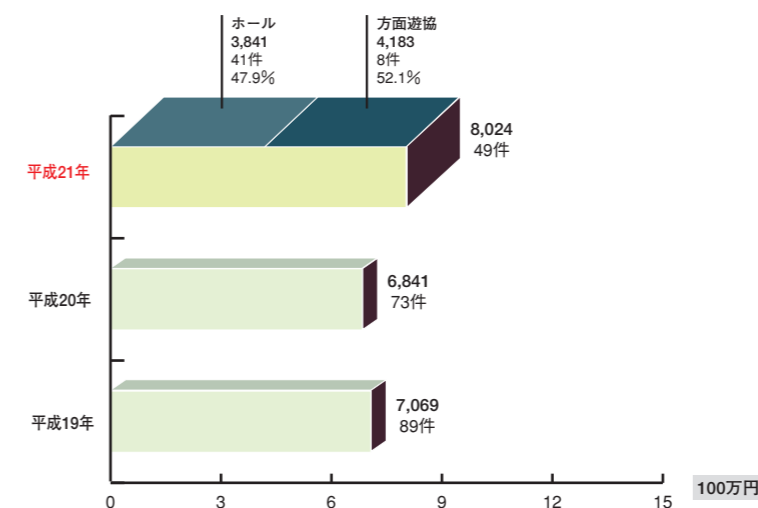

■ 年別 拠出額と拠出件数及び拠出元別 拠出額と割合 (単位：千円)