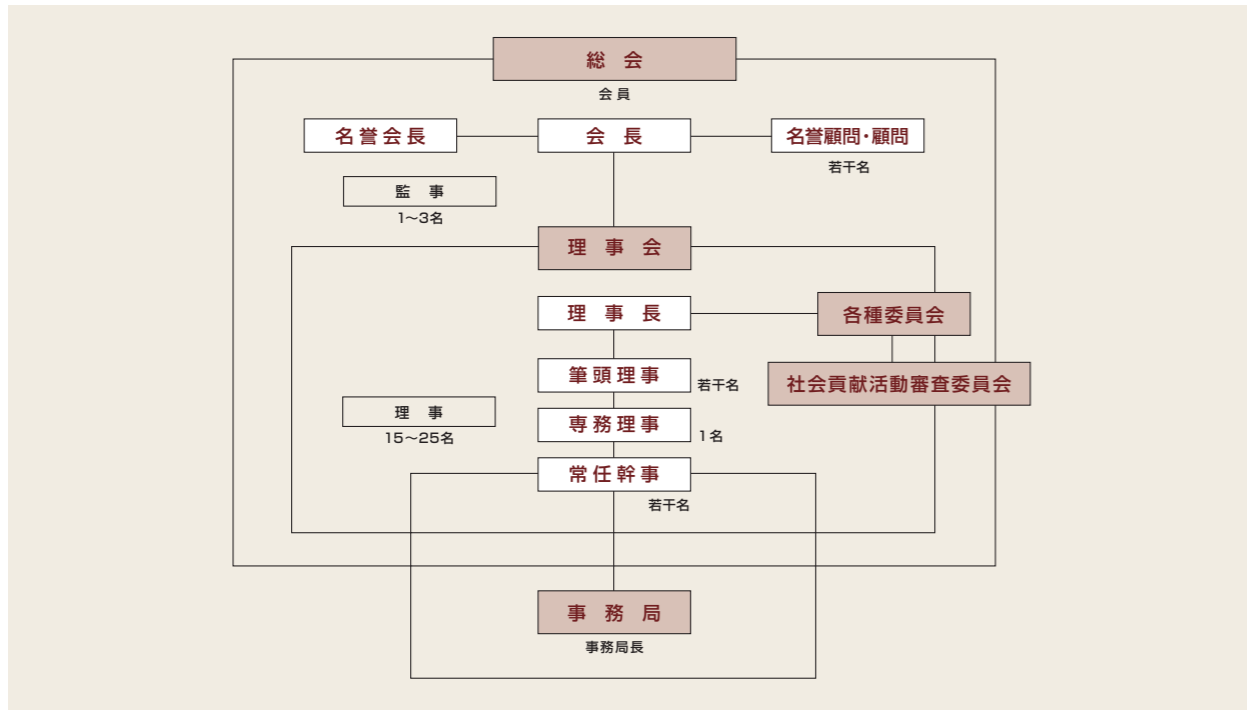

全日本社会貢献団体機構 組織図

役員【平成21年(2009年)6月20日現在】

■名誉会長

平山 郁夫
ユネスコ親善大使
元東京藝術大学 学長

東条 伸一郎
弁護士
元大阪高等検察庁 検事長

青松 英和
全日遊連 副理事長
兼常任幹事

■会長

塩川 正十郎
東洋大学 総長
元財務大臣

野沢 太三
(社)日中科学技術
文化センター 会長
元法務大臣

田中 亀雄
前全日遊連 理事
兼常任幹事

■名誉顧問

遠山 敦子
新国立劇場運営財団 理事長
元文部科学大臣

堀井 良殷
大阪21世紀協会 理事長

■専務理事

山下 頼充
元NHK厚生文化事業団
理事長

■理事

山田 茂則
前全日遊連 理事長

原田 實
全日遊連 理事長

池田 弘一
アサヒビール 会長

■顧問

高階 秀爾
西洋美術振興財団 理事長
大原美術館長

野口 昇
日本ユネスコ協会連盟
理事長

上野 公成
元内閣官房副長官

勝又 昭
ヤクルト本社 特任顧問

脇田 直枝
W・Nコミュニケーションズ代表
早稲田大学 評議員

■参与

有持 繁
神戸新聞 大阪支社長

篠田 紘明
バンテック 代表取締役会長

大城 正準
全日遊連 副理事長

新居 克秀
前機構監事
税理士

末松 信介
参議院議員

金本 正浩
全日遊連 副理事長

米田 義一
全日遊連 理事

永井 多恵子
(財)せたがや文化財団
副理事長
前NHK副会長

秋山 照明
全日遊連 副理事長

■常任幹事

川北 秀人
人と組織と地球のための
国際研究所 代表

進藤 勇治
東京大学 特任教授

武智 祐治
NPO法人
国際教育情報交流協会 理事長
前機構 専務理事

玉井 賢二
東京藝術大学 理事
前文化財保護・芸術研究助成財団
専務理事

池田 研次
兵庫県遊協 副理事長

西 俊文
全日遊連 事務局長

安井 康雄
全日本社会貢献団体機構
事務局長

■事務局

事務局長
安井 康雄
元NHK札幌放送局 副局長

事務次長
小林 弘文
元NHK広報室 部長

長澤 和俊
早稲田大学 名誉教授

山本 容基
全日遊連 副理事長

野村 克也
プロ野球
東北楽天ゴールデンイーグルス
監督

磯 敬夫
全日遊連 専務理事

■監事

野村 吉三郎
全日空 最高顧問

霜鳥 敦
弁護士

松尾 守人
バンフィック野球連盟 参与
元ロッテ 常務取締役

高橋 孝一郎
全日遊連 顧問税理士

松本 洋
国際文化会館 顧問・理事

林 秀春
税理士
元高松国税局長