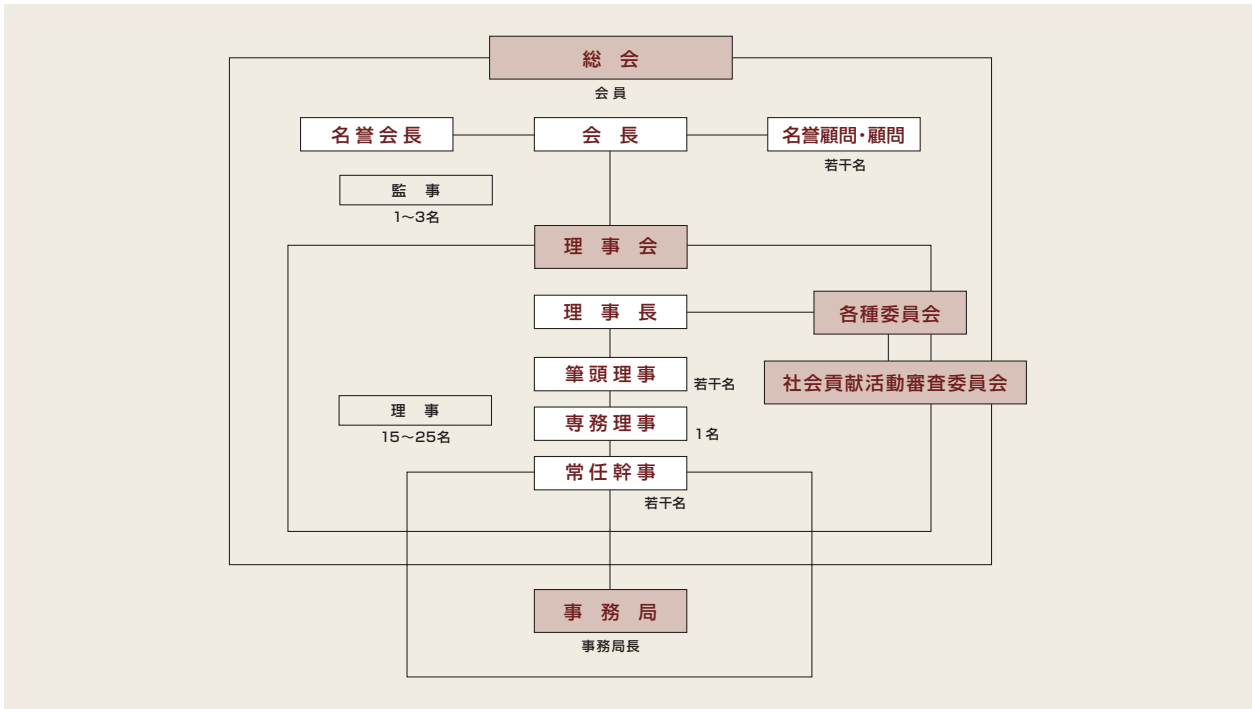

全日本社会貢献団体機構 組織図

役員【平成20年(2008年)6月20日現在】

■名誉会長

■監事

■会長

■名誉顧問

■参与

■理事長

■顧問

■筆頭理事