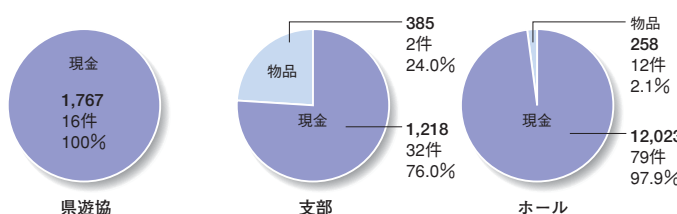

敬老の日に行われたスロパチ大会

打吹公園での清掃活動

DATA

※物品は現金換算した金額です。

※グラフに記載されている金額はすべて下3ケタを四捨五入しています。従って合計が合わない場合があります。

■年別 拠出額と拠出件数及び拠出元別 拠出額と割合

■平成19年 現金・物品の割合 (単位:千円)

■平成19年 分野別、拠出額と割合 (単位:千円)

■平成19年 拠出元別 現金・物品の割合 (単位:千円)

●総人口……607,012人
●男性……290,190人
●女性……316,822人
●人口密度(1km²当たり)……173.1人
●世帯数……208,526世帯
※総務省国勢調査資料より(平成18年10月)

昨年、島根県では、石見銀山が世界遺産に登録され、島根県への観光客は増加しています。これが遊技人口の増加等、業界の活性化へ結びついてくれることを願っています。社会貢献活動も単発に終わることなく、息の長い、そして、真に地域社会に役立つものにしていきたいと考えています。