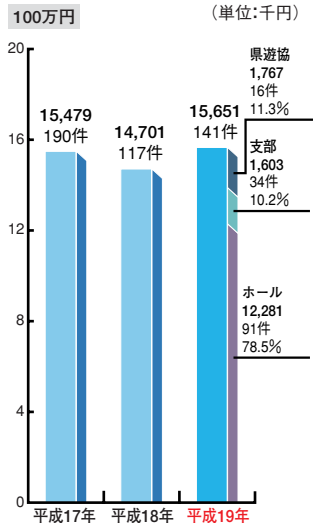

敬老の日に行われたスロパチ大会

打吹公園での清掃活動

DATA

※物品は現金換算した金額です。

※グラフに記載されている金額はすべて下3ケタを四捨五入しています。従って合計が合わない場合があります。

■年別 拠出額と拠出件数及び拠出元別 拠出額と割合

■平成19年 現金・物品の割合 (単位:千円)

■平成19年 分野別、拠出額と割合 (単位:千円)

■平成19年 拠出元別 現金・物品の割合 (単位:千円)

●総人口……607,012人
●男性……290,190人
●女性……316,822人
●人口密度(1km²当たり)……173.1人
●世帯数……208,526世帯
※総務省国勢調査資料より(平成18年10月)

昨年、島根県では、石見銀山が世界遺産に登録され、島根県への観光客は増加しています。これが遊技人口の増加等、業界の活性化へ結びついてくれることを願っています。社会貢献活動も単発に終わることなく、息の長い、そして、真に地域社会に役立つものにしていきたいと考えています。