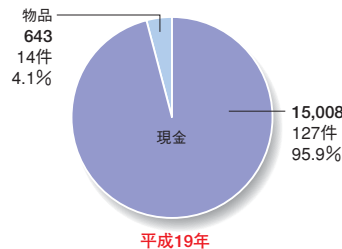

敬老の日に行われたスロパチ大会

打吹公園での清掃活動

DATA

※物品は現金換算した金額です。

※グラフに記載されている金額はすべて下3ケタを四捨五入しています。従って合計が合わない場合があります。

■年別 拠出額と拠出件数及び拠出元別 拠出額と割合

■平成19年 現金・物品の割合 (単位:千円)

■平成19年 分野別、拠出額と割合 (単位:千円)

■平成19年 拠出元別 現金・物品の割合 (単位:千円)

●総人口……607,012人
●男性……290,190人
●女性……316,822人
●人口密度(1km²当たり)……173.1人
●世帯数……208,526世帯
※総務省国勢調査資料より(平成18年10月)

昨年、島根県では、石見銀山が世界遺産に登録され、島根県への観光客は増加しています。これが遊技人口の増加等、業界の活性化へ結びついてくれることを願っています。社会貢献活動も単発に終わることなく、息の長い、そして、真に地域社会に役立つものにしていきたいと考えています。