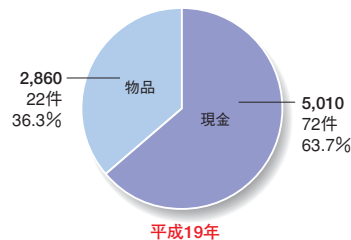

■平成19年 拠出元別 現金・物品の割合 (単位:千円)

●総人口……607,012人
●男性……290,190人
●女性……316,822人
●人口密度(1km²当たり)……173.1人
●世帯数……208,526世帯
※総務省国勢調査資料より(平成18年10月)

昨年、島根県では、石見銀山が世界遺産に登録され、島根県への観光客は増加しています。これが遊技人口の増加等、業界の活性化へ結びついてくれることを願っています。社会貢献活動も単発に終わることなく、息の長い、そして、真に地域社会に役立つものにしていきたいと考えています。

ヤクルトOB選手による野球教室を主催し、青少年育成に努めた

学童野球大会を主催し、スポーツ振興に努めた

清掃活動の実施

DATA

※物品は現金換算した金額です。

※グラフに記載されている金額はすべて下3ケタを四捨五入しています。従って合計が合わない場合があります。

■年別 拠出額と拠出件数及び拠出元別 拠出額と割合

■平成19年 現金・物品の割合 (単位:千円)

■平成19年 拠出元別 現金・物品の割合 (単位:千円)

■平成19年 分野別、拠出額と割合 (単位:千円)

- 総人口……742,223人
 - 男性……353,703人
 - 女性……388,520人
 - 人口密度(1km²当たり)……110.7人
 - 世帯数……259,289世帯
- ※総務省国勢調査資料より(平成18年10月)

岡山県

- 社会貢献活動拠出額 ……27,638,508円
- 社会貢献活動拠出件数 ……110件