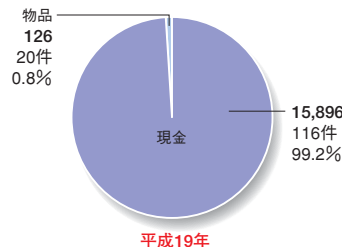

■平成19年 拠出元別 現金・物品の割合 (単位:千円)

■平成19年 分野別、拠出額と割合 (単位:千円)

- 総人口……2,876,642人
- 男性……1,390,190人
- 女性……1,486,452人
- 人口密度(1km²当たり) ……………339.3人
- 世帯数…1,131,024世帯

※総務省国勢調査資料より
(平成18年10月)

広島県

山口県

- 社会貢献活動拠出額 ……16,021,817円
- 社会貢献活動拠出件数 ……136件

警察署と協力し電光掲示板にて、防犯・交通関係の広報活動を実施している

毎朝店舗周辺と歩道橋の清掃活動を実施(永楽本店)

21年間継続して、社会福祉協議会に多額の寄付を実施している

DATA

※物品は現金換算した金額です。
※グラフに記載されている金額はすべて下3ケタを四捨五入しています。従って合計が合わない場合があります。

■年別 拠出額と拠出件数及び拠出元別 拠出額と割合

■平成19年 現金・物品の割合 (単位:千円)

■平成19年 拠出元別 現金・物品の割合 (単位:千円)

■平成19年 分野別、拠出額と割合 (単位:千円)

- 総人口……1,492,606人
- 男性……703,721人
- 女性……788,885人
- 人口密度(1km²当たり)……244.2人
- 世帯数……588,736世帯

※総務省国勢調査資料より(平成18年10月)