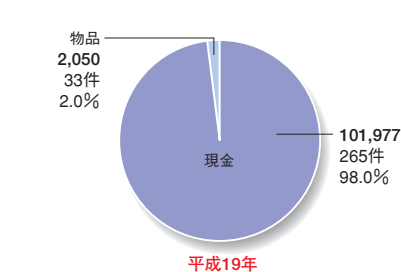

呉警察署管内地域安全協会等が主催した「減らそう犯罪」街頭パレードに参加した

「体育の日記念」第25回文化・スポーツ行事を支援した

街づくり協議会へ「美ピカ隊」のロゴ入りベストを100着寄贈した

DATA

※物品は現金換算した金額です。

※グラフに記載されている金額はすべて下3ケタを四捨五入しています。従って合計が合わない場合があります。

■年別 拠出額と拠出件数及び拠出元別 拠出額と割合

■平成19年 現金・物品の割合 (単位:千円)

■平成19年 拠出元別 現金・物品の割合 (単位:千円)

■平成19年 分野別、拠出額と割合 (単位:千円)

- 総人口……2,876,642人
- 男性……1,390,190人
- 女性……1,486,452人
- 人口密度(1km²当たり) ……………339.3人
- 世帯数…1,131,024世帯

※総務省国勢調査資料より
(平成18年10月)

広島県

山口県

- 社会貢献活動拠出額 ……16,021,817円
- 社会貢献活動拠出件数 ……136件