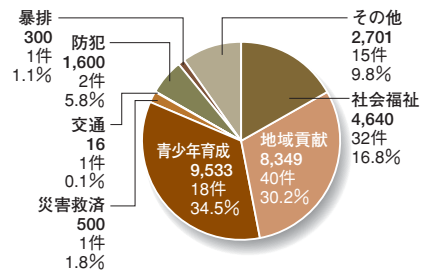

■平成19年 拠出元別 現金・物品の割合 (単位:千円)

■平成19年 分野別、拠出額と割合 (単位:千円)

- 総人口……742,223人
 - 男性……353,703人
 - 女性……388,520人
 - 人口密度(1km²当たり)……110.7人
 - 世帯数……259,289世帯
- ※総務省国勢調査資料より(平成18年10月)

岡山県

- 社会貢献活動拠出額 ……27,638,508円
- 社会貢献活動拠出件数 ……110件

「岡山国際ユースサッカー大会」を支援

DATA

※物品は現金換算した金額です。
※グラフに記載されている金額はすべて下3ケタを四捨五入しています。従って合計が合わない場合があります。

■年別 拠出額と拠出件数及び拠出元別 拠出額と割合

■平成19年 現金・物品の割合 (単位:千円)

■平成19年 分野別、拠出額と割合 (単位:千円)

■平成19年 拠出元別 現金・物品の割合 (単位:千円)

- 総人口……1,957,264人
 - 男性……938,600人
 - 女性……1,018,664人
 - 人口密度(1km²当たり)……275.2人
 - 世帯数……724,474世帯
- ※総務省国勢調査資料より (平成18年10月)

広島市流川地区は中四国地方最大の歓楽街で、地元、国、県、市、警察、行政が一体となって推進している「流川・薬研堀地区の健全で魅力的なまちづくり協議会」に参画し、安全で誰もが安心して楽しむことができる健全で魅力的な町の実現を目指して、活動支援を継続していきます。

広島県遊技業協同組合
池田仁志 理事長

広島県

中国

- 社会貢献活動拠出額…104,026,603円
- 社会貢献活動拠出件数 ……………298件