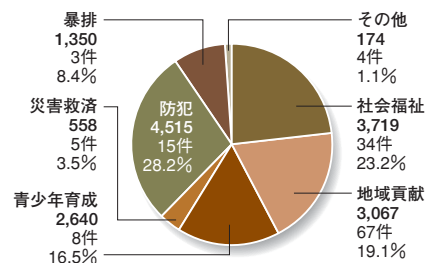

■平成19年 拠出元別 現金・物品の割合 (単位:千円)

■平成19年 分野別、拠出額と割合 (単位:千円)

- 総人口……2,876,642人
- 男性……1,390,190人
- 女性……1,486,452人
- 人口密度(1km²当たり) ……………339.3人
- 世帯数…1,131,024世帯

※総務省国勢調査資料より
(平成18年10月)

広島県

山口県

- 社会貢献活動拠出額 ……16,021,817円
- 社会貢献活動拠出件数 ……136件

山口県は県下全域に中小都市が分散し、地区組合も15組合があつてホール数の減少という厳しい状況の中ではありますが、従来から行ってきた地域還元のための公益団体等への支援活動は、今こそさらにその重要性が増しており、でき得る限り継続して業界の社会貢献及び認知度の向上を図りたいと思っています。

山口県遊技業協同組合
梁川康成 理事長

- 山口県遊技業協同組合は、山口県更正保護協会の諸活動を支援し社会貢献寄付金を贈呈するなど社会貢献が認められ、鳩山邦夫法務大臣から感謝状を授与
- 地域・店舗周辺の清掃活動を実施(山口県遊技業協同組合、防府遊技場防犯組合、パーラーホールインワン柳井店、永楽本店、ゴールデンラッキー、テキサス萩店)
- 平成15年から現在まで月1回定期的に、お客様の善意で寄付していただいたお菓子を社会福祉協議会に寄贈(ハッピーパラダイス)
- 店外設置の大型電光掲示板に防犯関係の映像及びテロップを放映し、防犯広報活動に協力(スロットクラブMAX)
- 町内行事の際に駐車場を開放(なにわ)
- 車椅子寄贈を目的にホール内の空き缶からプルタブを回収(サブロー宇部店)
- 防府遊技場防犯組合では、毎月1回、防府署員にも参加してもらい、各ホールの駐車場及び店舗内のパトロールを実施
- 山口県警察本部主催「犯罪のない町づくり県民大会」の設営及び後片付けを実施(マルハン宇部店)

警察署と協力し電光掲示板にて、防犯・交通関係の広報活動を実施している

毎朝店舗周辺と歩道橋の清掃活動を実施(永楽本店)

21年間継続して、社会福祉協議会に多額の寄付を実施している

DATA

※物品は現金換算した金額です。
※グラフに記載されている金額はすべて下3ケタを四捨五入しています。従って合計が合わない場合があります。

■年別 拠出額と拠出件数及び拠出元別 拠出額と割合

■平成19年 現金・物品の割合 (単位:千円)

■平成19年 拠出元別 現金・物品の割合 (単位:千円)

■平成19年 分野別、拠出額と割合 (単位:千円)

- 総人口……1,492,606人
- 男性……703,721人
- 女性……788,885人
- 人口密度(1km²当たり)……244.2人
- 世帯数……588,736世帯

※総務省国勢調査資料より(平成18年10月)