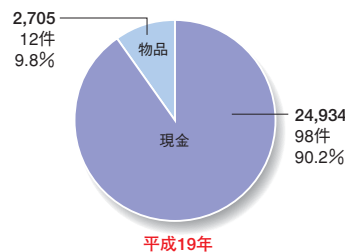

■平成19年 拠出元別 現金・物品の割合 (単位:千円)

■平成19年 分野別、拠出額と割合 (単位:千円)

- 総人口……742,223人
 - 男性……353,703人
 - 女性……388,520人
 - 人口密度(1km²当たり)……110.7人
 - 世帯数……259,289世帯
- ※総務省国勢調査資料より(平成18年10月)

岡山県

- 社会貢献活動拠出額 ……27,638,508円
- 社会貢献活動拠出件数 ……110件

「岡山国際ユースサッカー大会」を支援

DATA

※物品は現金換算した金額です。
※グラフに記載されている金額はすべて下3ケタを四捨五入しています。従って合計が合わない場合があります。

■年別 拠出額と拠出件数及び拠出元別 拠出額と割合

■平成19年 現金・物品の割合 (単位:千円)

■平成19年 分野別、拠出額と割合 (単位:千円)

■平成19年 拠出元別 現金・物品の割合 (単位:千円)

- 総人口……1,957,264人
 - 男性……938,600人
 - 女性……1,018,664人
 - 人口密度(1km²当たり)……275.2人
 - 世帯数……724,474世帯
- ※総務省国勢調査資料より (平成18年10月)

広島市流川地区は中四国地方最大の歓楽街で、地元、国、県、市、警察、行政が一体となって推進している「流川・薬研堀地区の健全で魅力的なまちづくり協議会」に参画し、安全で誰もが安心して楽しむことができる健全で魅力的な町の実現を目指して、活動支援を継続していきます。

広島県遊技業協同組合
池田仁志 理事長

広島県

中国

- 社会貢献活動拠出額…104,026,603円
- 社会貢献活動拠出件数 ……………298件