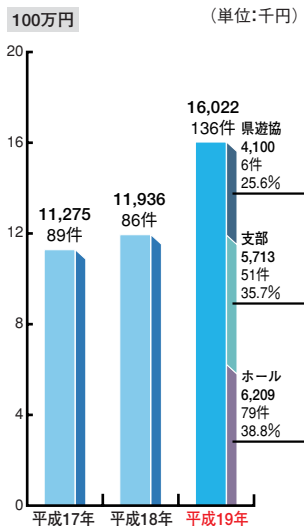

■平成19年 拠出元別 現金・物品の割合 (単位:千円)

■平成19年 分野別、拠出額と割合 (単位:千円)

- 総人口……2,876,642人
- 男性……1,390,190人
- 女性……1,486,452人
- 人口密度(1km²当たり) ……………339.3人
- 世帯数…1,131,024世帯

※総務省国勢調査資料より
(平成18年10月)

広島県

山口県

- 社会貢献活動拠出額 ……16,021,817円
- 社会貢献活動拠出件数 ……136件

警察署と協力し電光掲示板にて、防犯・交通関係の広報活動を実施している

毎朝店舗周辺と歩道橋の清掃活動を実施(永楽本店)

21年間継続して、社会福祉協議会に多額の寄付を実施している

DATA

※物品は現金換算した金額です。
※グラフに記載されている金額はすべて下3ケタを四捨五入しています。従って合計が合わない場合があります。

■年別 拠出額と拠出件数及び拠出元別 拠出額と割合

■平成19年 現金・物品の割合 (単位:千円)

■平成19年 拠出元別 現金・物品の割合 (単位:千円)

■平成19年 分野別、拠出額と割合 (単位:千円)

- 総人口……1,492,606人
- 男性……703,721人
- 女性……788,885人
- 人口密度(1km²当たり)……244.2人
- 世帯数……588,736世帯

※総務省国勢調査資料より(平成18年10月)