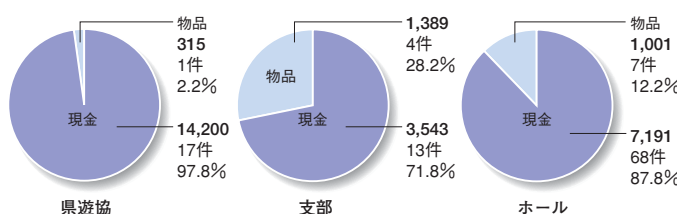

■平成19年 拠出元別 現金・物品の割合 (単位:千円)

■平成19年 分野別、拠出額と割合 (単位:千円)

- 総人口……742,223人
 - 男性……353,703人
 - 女性……388,520人
 - 人口密度(1km²当たり)……110.7人
 - 世帯数……259,289世帯
- ※総務省国勢調査資料より(平成18年10月)

岡山県

- 社会貢献活動拠出額 ……27,638,508円
- 社会貢献活動拠出件数 ……110件

「岡山国際ユースサッカー大会」を支援

DATA

※物品は現金換算した金額です。
※グラフに記載されている金額はすべて下3ケタを四捨五入しています。従って合計が合わない場合があります。

■年別 拠出額と拠出件数及び拠出元別 拠出額と割合

■平成19年 現金・物品の割合 (単位:千円)

■平成19年 分野別、拠出額と割合 (単位:千円)

■平成19年 拠出元別 現金・物品の割合 (単位:千円)

- 総人口……1,957,264人
 - 男性……938,600人
 - 女性……1,018,664人
 - 人口密度(1km²当たり)……275.2人
 - 世帯数……724,474世帯
- ※総務省国勢調査資料より (平成18年10月)

広島市流川地区は中四国地方最大の歓楽街で、地元、国、県、市、警察、行政が一体となって推進している「流川・薬研堀地区の健全で魅力的なまちづくり協議会」に参画し、安全で誰もが安心して楽しむことができる健全で魅力的な町の実現を目指して、活動支援を継続していきます。

広島県遊技業協同組合
池田仁志 理事長

広島県

中国

- 社会貢献活動拠出額…104,026,603円
- 社会貢献活動拠出件数 ……………298件