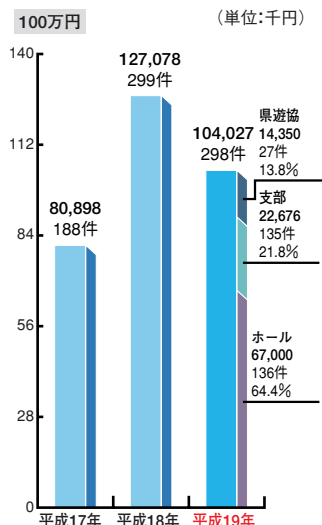

呉警察署管内地域安全協会等が主催した「減らそう犯罪」街頭パレードに参加した

「体育の日記念」第25回文化・スポーツ行事を支援した

街づくり協議会へ「美ピカ隊」のロゴ入りベストを100着寄贈した

DATA

※物品は現金換算した金額です。

※グラフに記載されている金額はすべて下3ケタを四捨五入しています。従って合計が合わない場合があります。

■年別 拠出額と拠出件数及び拠出元別 拠出額と割合

■平成19年 現金・物品の割合 (単位:千円)

■平成19年 拠出元別 現金・物品の割合 (単位:千円)

■平成19年 分野別、拠出額と割合 (単位:千円)

- 総人口……2,876,642人
- 男性……1,390,190人
- 女性……1,486,452人
- 人口密度(1km²当たり) ……………339.3人
- 世帯数…1,131,024世帯

※総務省国勢調査資料より
(平成18年10月)

広島県

山口県

- 社会貢献活動拠出額 ……16,021,817円
- 社会貢献活動拠出件数 ……136件