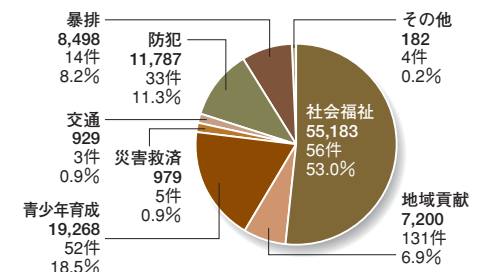

呉警察署管内地域安全協会等が主催した「減らそう犯罪」街頭パレードに参加した

「体育の日記念」第25回文化・スポーツ行事を支援した

街づくり協議会へ「美ピカ隊」のロゴ入りベストを100着寄贈した

DATA

※物品は現金換算した金額です。

※グラフに記載されている金額はすべて下3ケタを四捨五入しています。従って合計が合わない場合があります。

■年別 拠出額と拠出件数及び拠出元別 拠出額と割合

■平成19年 現金・物品の割合 (単位:千円)

■平成19年 拠出元別 現金・物品の割合 (単位:千円)

■平成19年 分野別、拠出額と割合 (単位:千円)

- 総人口……2,876,642人
- 男性……1,390,190人
- 女性……1,486,452人
- 人口密度(1km²当たり) ……………339.3人
- 世帯数…1,131,024世帯

※総務省国勢調査資料より
(平成18年10月)

広島県

山口県

- 社会貢献活動拠出額 ……16,021,817円
- 社会貢献活動拠出件数 ……136件