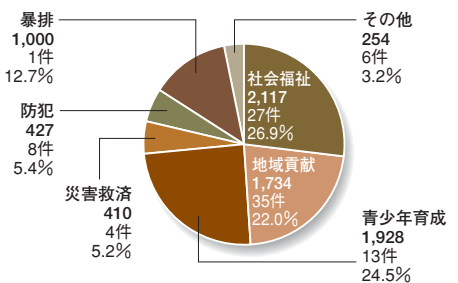

■平成19年 拠出元別 現金・物品の割合 (単位:千円)

●総人口……607,012人
●男性……290,190人
●女性……316,822人
●人口密度(1km²当たり)……173.1人
●世帯数……208,526世帯
※総務省国勢調査資料より(平成18年10月)

昨年、島根県では、石見銀山が世界遺産に登録され、島根県への観光客は増加しています。これが遊技人口の増加等、業界の活性化へ結びついてくれることを願っています。社会貢献活動も単発に終わることなく、息の長い、そして、真に地域社会に役立つものにしていきたいと考えています。

ヤクルトOB選手による野球教室を主催し、青少年育成に努めた

学童野球大会を主催し、スポーツ振興に努めた

清掃活動の実施

DATA

※物品は現金換算した金額です。

※グラフに記載されている金額はすべて下3ケタを四捨五入しています。従って合計が合わない場合があります。

■年別 拠出額と拠出件数及び拠出元別 拠出額と割合

■平成19年 現金・物品の割合 (単位:千円)

■平成19年 拠出元別 現金・物品の割合 (単位:千円)

■平成19年 分野別、拠出額と割合 (単位:千円)

- 総人口……742,223人
 - 男性……353,703人
 - 女性……388,520人
 - 人口密度(1km²当たり)……110.7人
 - 世帯数……259,289世帯
- ※総務省国勢調査資料より(平成18年10月)

岡山県

- 社会貢献活動拠出額 ……27,638,508円
- 社会貢献活動拠出件数 ……110件