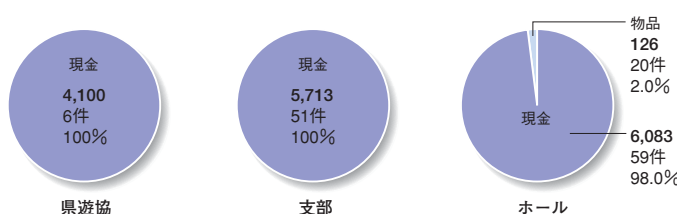

■平成19年 拠出元別 現金・物品の割合 (単位:千円)

■平成19年 分野別、拠出額と割合 (単位:千円)

- 総人口……2,876,642人
- 男性……1,390,190人
- 女性……1,486,452人
- 人口密度(1km²当たり) ……………339.3人
- 世帯数…1,131,024世帯

※総務省国勢調査資料より
(平成18年10月)

広島県

山口県

- 社会貢献活動拠出額 ……16,021,817円
- 社会貢献活動拠出件数 ……136件

警察署と協力し電光掲示板にて、防犯・交通関係の広報活動を実施している

毎朝店舗周辺と歩道橋の清掃活動を実施(永楽本店)

21年間継続して、社会福祉協議会に多額の寄付を実施している

DATA

※物品は現金換算した金額です。
※グラフに記載されている金額はすべて下3ケタを四捨五入しています。従って合計が合わない場合があります。

■年別 拠出額と拠出件数及び拠出元別 拠出額と割合

■平成19年 現金・物品の割合 (単位:千円)

■平成19年 拠出元別 現金・物品の割合 (単位:千円)

■平成19年 分野別、拠出額と割合 (単位:千円)

- 総人口……1,492,606人
- 男性……703,721人
- 女性……788,885人
- 人口密度(1km²当たり)……244.2人
- 世帯数……588,736世帯

※総務省国勢調査資料より(平成18年10月)