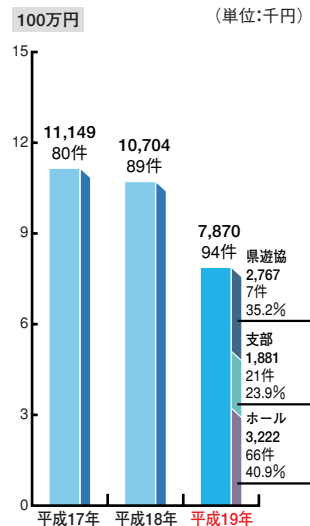

■平成19年 拠出元別 現金・物品の割合 (単位:千円)

●総人口……607,012人
●男性……290,190人
●女性……316,822人
●人口密度(1km²当たり)……173.1人
●世帯数……208,526世帯
※総務省国勢調査資料より(平成18年10月)

昨年、島根県では、石見銀山が世界遺産に登録され、島根県への観光客は増加しています。これが遊技人口の増加等、業界の活性化へ結びついてくれることを願っています。社会貢献活動も単発に終わることなく、息の長い、そして、真に地域社会に役立つものにしていきたいと考えています。

ヤクルトOB選手による野球教室を主催し、青少年育成に努めた

学童野球大会を主催し、スポーツ振興に努めた

清掃活動の実施

DATA

※物品は現金換算した金額です。

※グラフに記載されている金額はすべて下3ケタを四捨五入しています。従って合計が合わない場合があります。

■年別 拠出額と拠出件数及び拠出元別 拠出額と割合

■平成19年 現金・物品の割合 (単位:千円)

■平成19年 拠出元別 現金・物品の割合 (単位:千円)

■平成19年 分野別、拠出額と割合 (単位:千円)

- 総人口……742,223人
 - 男性……353,703人
 - 女性……388,520人
 - 人口密度(1km²当たり)……110.7人
 - 世帯数……259,289世帯
- ※総務省国勢調査資料より(平成18年10月)

岡山県

- 社会貢献活動拠出額 ……27,638,508円
- 社会貢献活動拠出件数 ……110件