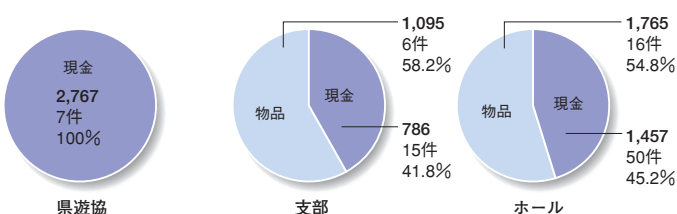

■平成19年 拠出元別 現金・物品の割合 (単位:千円)

●総人口……607,012人
●男性……290,190人
●女性……316,822人
●人口密度(1km²当たり)……173.1人
●世帯数……208,526世帯
※総務省国勢調査資料より(平成18年10月)

昨年、島根県では、石見銀山が世界遺産に登録され、島根県への観光客は増加しています。これが遊技人口の増加等、業界の活性化へ結びついてくれることを願っています。社会貢献活動も単発に終わることなく、息の長い、そして、真に地域社会に役立つものにしていきたいと考えています。

島根県遊技業協同組合
洪 錫圭 理事長

島根県

中国

- 社会貢献活動拠出額 ……7,869,800円
- 社会貢献活動拠出件数 ……94件

- 店休日を利用して、地区の社会福祉協議会からお年寄り約30名を招待し、パチンコ大会を実施。また地区の小学校や保育所付近のゴミ拾い等、清掃活動を実施(ジャンボパレス東出雲店)
- 小学校付近の横断歩道にて、父兄の方々と一緒に歩行者誘導及び挨拶運動を実施(三栄)
- 出雲おろち祭の際に清掃活動を実施(出雲遊技業防犯協会)
- 毎月25日に従業員全員が、町内、隣接町道路、河川敷、広場の清掃活動を実施(ジョイハウスビッグ)
- 松江遊技業防犯協会では、松江水郷祭の際に傘下20ホールから従業員延べ120人が清掃活動を実施
- 学童野球大会「第7回松江遊技業防犯協会杯」を主催し、市内25チームが参加。開催に合わせて東京ヤクルトスワローズOB選手による野球教室を実施
- 出雲保健所にて献血を実施(スタジアム出雲店)
- 日本テレビ「24時間テレビ」の放送に合わせ、各店に募金箱を設置しお客様・弊社スタッフに募金を呼びかけ、集まった28,676円を日本海TVに募金(三栄)
- 中海・宍道湖の清掃活動を実施(三栄)
- 毎月1回、自店・本社事務所付近数キロにわたり、ゴミ拾い等清掃活動を実施(三栄)

ヤクルトOB選手による野球教室を主催し、青少年育成に努めた

学童野球大会を主催し、スポーツ振興に努めた

清掃活動の実施

DATA

※物品は現金換算した金額です。

※グラフに記載されている金額はすべて下3ケタを四捨五入しています。従って合計が合わない場合があります。

■年別 拠出額と拠出件数及び拠出元別 拠出額と割合

■平成19年 現金・物品の割合 (単位:千円)

■平成19年 拠出元別 現金・物品の割合 (単位:千円)

■平成19年 分野別、拠出額と割合 (単位:千円)

- 総人口……742,223人
 - 男性……353,703人
 - 女性……388,520人
 - 人口密度(1km²当たり)……110.7人
 - 世帯数……259,289世帯
- ※総務省国勢調査資料より(平成18年10月)

岡山県

- 社会貢献活動拠出額 ……27,638,508円
- 社会貢献活動拠出件数 ……110件