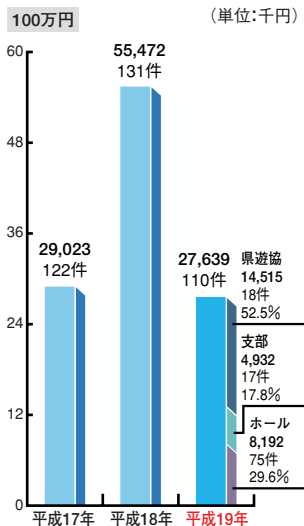

ヤクルトOB選手による野球教室を主催し、青少年育成に努めた

学童野球大会を主催し、スポーツ振興に努めた

清掃活動の実施

DATA

※物品は現金換算した金額です。

※グラフに記載されている金額はすべて下3ケタを四捨五入しています。従って合計が合わない場合があります。

■年別 拠出額と拠出件数及び拠出元別 拠出額と割合

■平成19年 現金・物品の割合 (単位:千円)

■平成19年 拠出元別 現金・物品の割合 (単位:千円)

■平成19年 分野別、拠出額と割合 (単位:千円)

- 総人口……742,223人
 - 男性……353,703人
 - 女性……388,520人
 - 人口密度(1km²当たり)……110.7人
 - 世帯数……259,289世帯
- ※総務省国勢調査資料より(平成18年10月)

岡山県

- 社会貢献活動拠出額 ……27,638,508円
- 社会貢献活動拠出件数 ……110件

「岡山国際ユースサッカー大会」を支援

DATA

※物品は現金換算した金額です。
※グラフに記載されている金額はすべて下3ケタを四捨五入しています。従って合計が合わない場合があります。

■年別 拠出額と拠出件数及び拠出元別 拠出額と割合

■平成19年 現金・物品の割合 (単位:千円)

■平成19年 分野別、拠出額と割合 (単位:千円)

■平成19年 拠出元別 現金・物品の割合 (単位:千円)

- 総人口……1,957,264人
 - 男性……938,600人
 - 女性……1,018,664人
 - 人口密度(1km²当たり)……275.2人
 - 世帯数……724,474世帯
- ※総務省国勢調査資料より (平成18年10月)

広島市流川地区は中四国地方最大の歓楽街で、地元、国、県、市、警察、行政が一体となって推進している「流川・薬研堀地区の健全で魅力的なまちづくり協議会」に参画し、安全で誰もが安心して楽しむことができる健全で魅力的な町の実現を目指して、活動支援を継続していきます。

広島県遊技業協同組合
池田仁志 理事長

広島県

中国

- 社会貢献活動拠出額…104,026,603円
- 社会貢献活動拠出件数 ……………298件