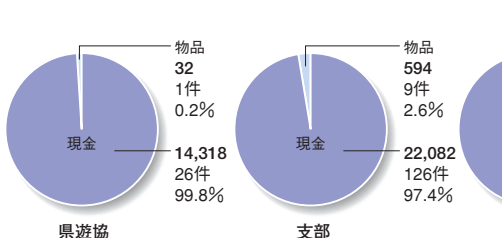

広島市流川地区は中四国地方最大の歓楽街で、地元、国、県、市、警察、行政が一体となって推進している「流川・薬研堀地区の健全で魅力的なまちづくり協議会」に参画し、安全で誰もが安心して楽しむことができる健全で魅力的な町の実現を目指して、活動支援を継続していきます。

広島県遊技業協同組合
池田仁志 理事長

広島県

中国

- 社会貢献活動拠出額…104,026,603円
- 社会貢献活動拠出件数 ……………298件

- 呉支部では「減らそう犯罪 安全で明るい街づくり みんな集まれ『肉じゃが感謝祭』」キャンペーンに27万円を協賛し、集まった約14,000人にチラシを配布。また、チャリティーバザーの収益金を(社)犯罪被害者支援センターに寄付
- こどもの日のプレゼントとして、地域の保育園・幼稚園6施設865名にお菓子(432,500円)を寄贈
- 府中支部では「第57回社会を明るくする運動」に61,000円を協賛し、「防ごう犯罪と非行・助けよう立ち直り」の広告を毎日新聞・読売新聞2紙に掲載
- 「8月6日広島市原爆死没者慰霊式並びに平和祈念式」に向け、広島市中区平和公園内の清掃活動を実施
- 募金・募玉・募メダルを全営業所で実施し、会社からの募金を含めて813,397円を新潟県中越沖地震被災者に日本赤十字社を通じ寄付
- 広島県遊技業協同組合は、体育の日記念第25回文化・スポーツ大会で、振興事業に今年で連続25回目となる400万円を寄付
- 呉支部では緊急時に押すことにより呉警察署へ緊急通報で知らせるシステム「地域を守るスーパー防犯灯」を呉市内の小学生の通学路10カ所に設置(設置費用4,000万円)
- 「第12回障害者ふれあいフェスティバル」を社内スタッフ40名が企画開催し、県内の7福祉施設の障害者107名を招待し、パチンコ・ゲーム大会及び食事会(約10万円)を開催。また、共同作業所の広島支部に車椅子1台と20万円を寄付
- 営業終了後、毎日深夜、スタッフ全員でホール所在街区の見回りをし防犯活動を実施

呉警察署管内地域安全協会等が主催した「減らそう犯罪」街頭パレードに参加した

「体育の日記念」第25回文化・スポーツ行事を支援した

街づくり協議会へ「美ピカ隊」のロゴ入りベストを100着寄贈した

DATA

※物品は現金換算した金額です。

※グラフに記載されている金額はすべて下3ケタを四捨五入しています。従って合計が合わない場合があります。

■年別 拠出額と拠出件数及び拠出元別 拠出額と割合

■平成19年 現金・物品の割合 (単位:千円)

■平成19年 拠出元別 現金・物品の割合 (単位:千円)

■平成19年 分野別、拠出額と割合 (単位:千円)

- 総人口……2,876,642人
- 男性……1,390,190人
- 女性……1,486,452人
- 人口密度(1km²当たり) ……………339.3人
- 世帯数…1,131,024世帯

※総務省国勢調査資料より
(平成18年10月)

広島県

山口県

- 社会貢献活動拠出額 ……16,021,817円
- 社会貢献活動拠出件数 ……136件