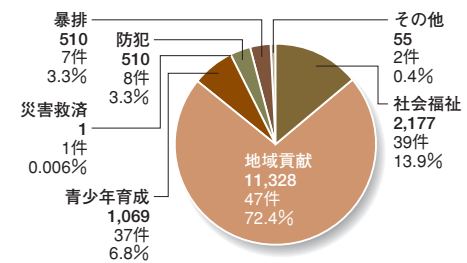

敬老の日に行われたスロパチ大会

打吹公園での清掃活動

DATA

※物品は現金換算した金額です。

※グラフに記載されている金額はすべて下3ケタを四捨五入しています。従って合計が合わない場合があります。

■年別 拠出額と拠出件数及び拠出元別 拠出額と割合

■平成19年 現金・物品の割合 (単位:千円)

■平成19年 分野別、拠出額と割合 (単位:千円)

■平成19年 拠出元別 現金・物品の割合 (単位:千円)

●総人口……607,012人
●男性……290,190人
●女性……316,822人
●人口密度(1km²当たり)……173.1人
●世帯数……208,526世帯
※総務省国勢調査資料より(平成18年10月)

昨年、島根県では、石見銀山が世界遺産に登録され、島根県への観光客は増加しています。これが遊技人口の増加等、業界の活性化へ結びついてくれることを願っています。社会貢献活動も単発に終わることなく、息の長い、そして、真に地域社会に役立つものにしていきたいと考えています。