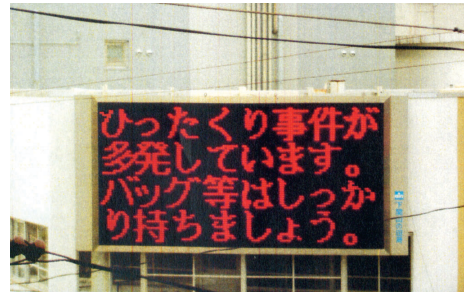

山口県

- ●社会貢献活動拠出額 ……16,021,817円
- ●社会貢献活動拠出件数 ……136件

山口県は県下全域に中小都市が分散し、地区組合も15組合があつてホール数の減少という厳しい状況の中ではありますが、従来から行ってきた地域還元のための公益団体等への支援活動は、今こそさらにその重要性が増しており、でき得る限り継続して業界の社会貢献及び認知度の向上を図りたいと思っています。

- ●山口県遊技業協同組合は、山口県更正保護協会の諸活動を支援し社会貢献寄付金を贈呈するなど社会貢献が認められ、鳩山邦夫法務大臣から感謝状を授与
- ●地域・店舗周辺の清掃活動を実施(山口県遊技業協同組合、防府遊技場防犯組合、パーラーホールインワン柳井店、永楽本店、ゴールデンラッキー、テキサス萩店)
- ●平成15年から現在まで月1回定期的に、お客様の善意で寄付していただいたお菓子を社会福祉協議会に寄贈(ハッピーパラダイス)
- ●店外設置の大型電光掲示板に防犯関係の映像及びテロップを放映し、防犯広報活動に協力(スロットクラブMAX)
- ●町内行事の際に駐車場を開放(なにわ)
- ●車椅子寄贈を目的にホール内の空き缶からプルタブを回収(サブロー宇部店)
- ●防府遊技場防犯組合では、毎月1回、防府署員にも参加してもらい、各ホールの駐車場及び店舗内のパトロールを実施
- ●山口県警察本部主催「犯罪のない町づくり県民大会」の設営及び後片付けを実施(マルハン宇部店)

警察署と協力し電光掲示板にて、防犯・交通関係の広報活動を実施している