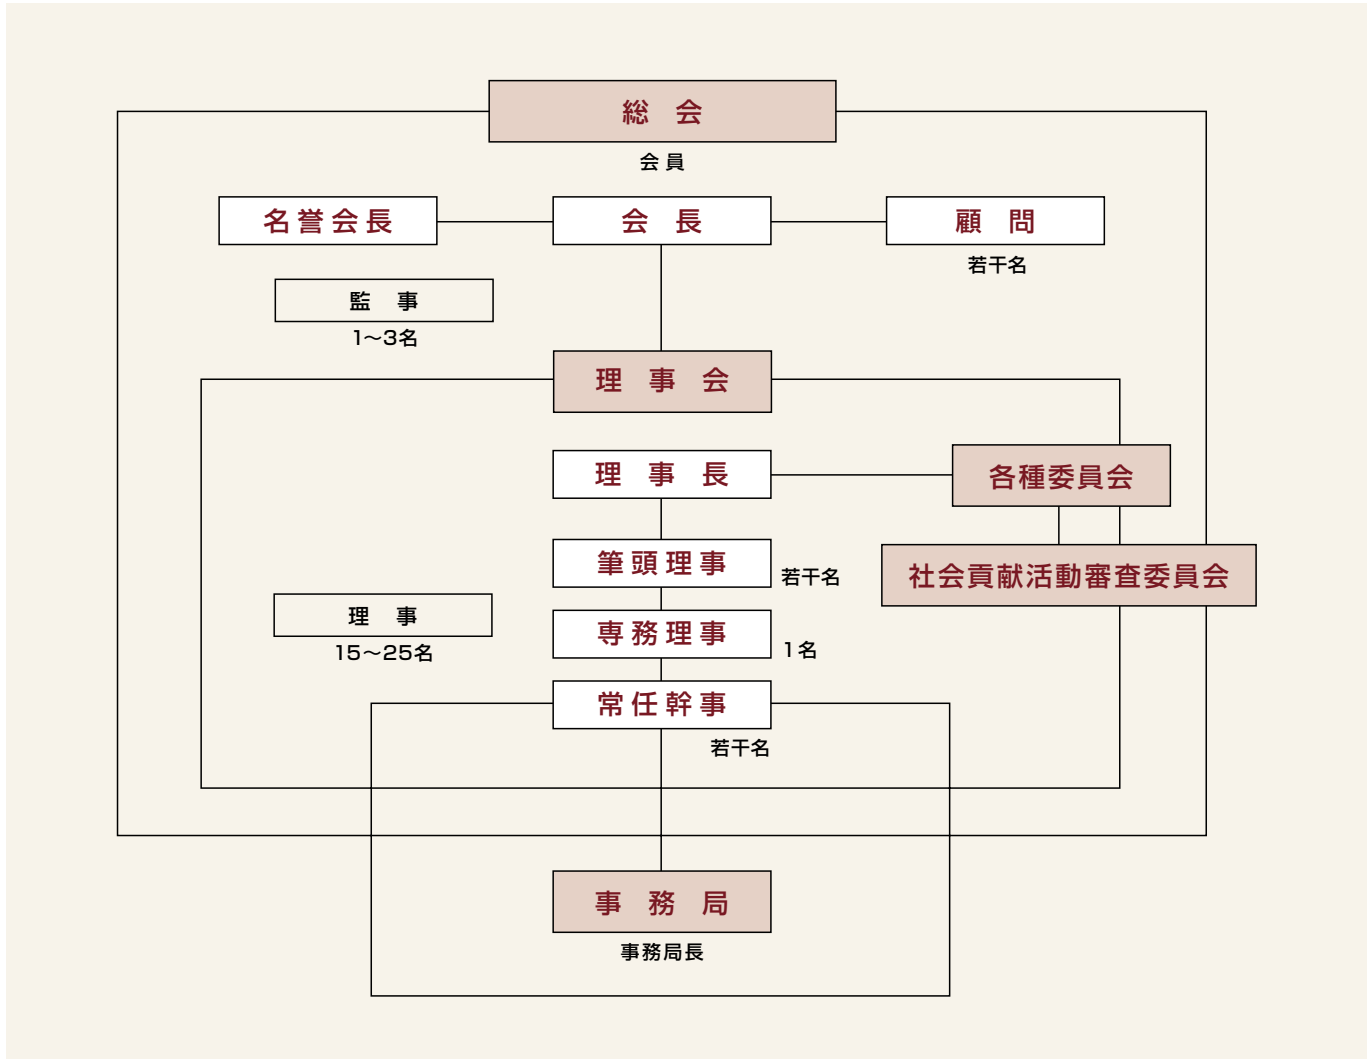

全日本社会貢献団体機構 組織図

役員 【平成19年(2007年)7月20日現在】

■名誉会長

■監事

■会長

■顧問