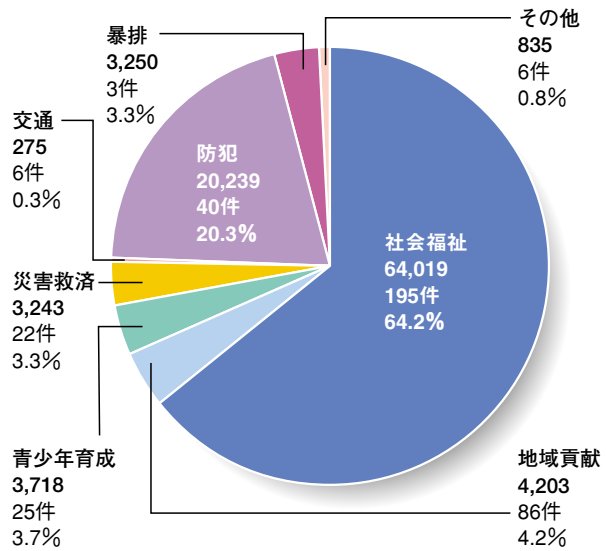

清掃活動の様子

AEDを店内に設置し 月一回緊急救命講習の勉強会を実施

アクセス竹の塚では、役職者が緊急救命講習の初級を本社で受講。AED(自動体外式除細動器)を店内に設置し、緊急時の対応に備えている。また、月一回の学習会も行っている。

学習会の様子

一人暮らしの女性高齢者宅周辺で 雪かきボランティアを実施

青年部会、都遊協事務局、日遊協ボランティア派遣隊等、計16名が、新潟県津南町押付地区にて雪かきボランティアに2日間参加。一人暮らしの女性高齢者宅周辺で雪かき作業を行った。

雪かき作業の様子

作業スタッフ

※物品は現金換算した金額です。
 ※グラフに記載されている金額はすべて下3ケタを四捨五入しています。
 従って合計が合わない場合があります。

■ 平成18年 拠出元別 現金・物品の割合 (単位:千円)

■ 平成18年 分野別 拠出額と割合 (単位:千円)

子どもたちの犯罪被害防止のための
 絵本を寄贈、配布

「チャリティカレンダー」の収益金を利用し、「いのちの絵本」第2弾として「小学校からの帰り道 ももちゃん気をつけてね」を発刊。東京都青少年・治安対策本部に寄贈したほか、イベント等で配布した。また各地区防犯協会を通じて、小学校等へ9,000冊を配布した。