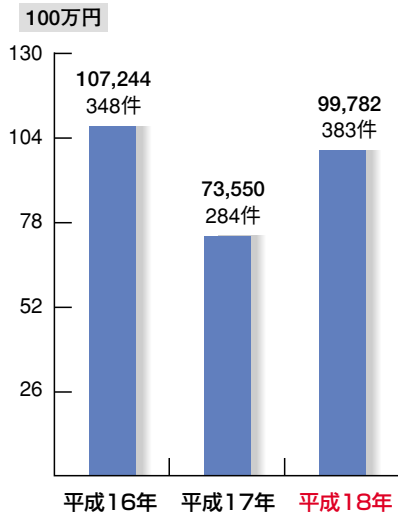

東京都

- 社会貢献活動拠出額99,781,628円
- 社会貢献活動拠出件数383件

- 総人口12,570,904人
 - 男性6,261,068人
 - 女性6,309,836人
 - 人口密度(1Km²当たり) ...5,748人
 - 世帯数5,879,579世帯
- ※総務省国勢調査資料より(平成17年10月)

東京都遊技業協同組合
原田實 理事長

■ 年別 拠出額と拠出件数 (単位:千円)

■ 平成18年 現金・物品の割合 (単位:千円)