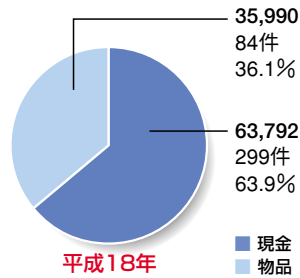

東京都

- 社会貢献活動拠出額99,781,628円
- 社会貢献活動拠出件数383件

- 総人口12,570,904人
 - 男性6,261,068人
 - 女性6,309,836人
 - 人口密度(1Km²当たり) ...5,748人
 - 世帯数5,879,579世帯
- ※総務省国勢調査資料より(平成17年10月)

東京都遊技業協同組合
原田實 理事長

■ 年別 拠出額と拠出件数 (単位:千円)

■ 平成18年 現金・物品の割合 (単位:千円)