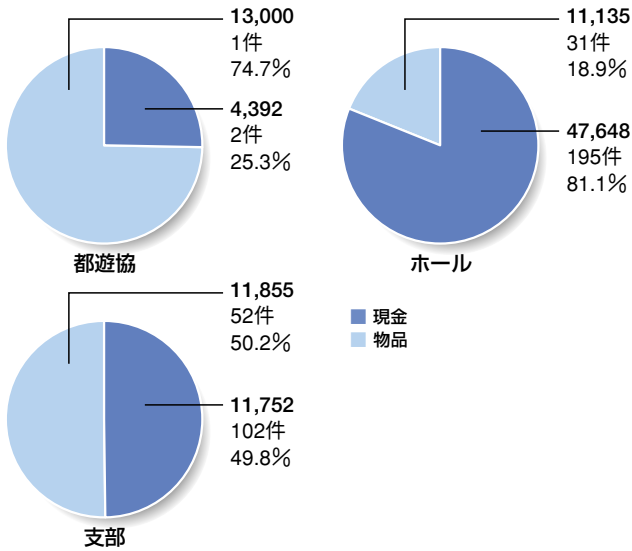

清掃活動の様子

AEDを店内に設置し 月一回緊急救命講習の勉強会を実施

アクセス竹の塚では、役職者が緊急救命講習の初級を本社で受講。AED(自動体外式除細動器)を店内に設置し、緊急時の対応に備えている。また、月一回の学習会も行っている。

学習会の様子

一人暮らしの女性高齢者宅周辺で 雪かきボランティアを実施

青年部会、都遊協事務局、日遊協ボランティア派遣隊等、計16名が、新潟県津南町押付地区にて雪かきボランティアに2日間参加。一人暮らしの女性高齢者宅周辺で雪かき作業を行った。

雪かき作業の様子

作業スタッフ

※物品は現金換算した金額です。
 ※グラフに記載されている金額はすべて下3ケタを四捨五入しています。
 従って合計が合わない場合があります。

■ 平成18年 拠出元別 現金・物品の割合 (単位:千円)

■ 平成18年 分野別 拠出額と割合 (単位:千円)

子どもたちの犯罪被害防止のための
 絵本を寄贈、配布

「チャリティカレンダー」の収益金を利用し、「いのちの絵本」第2弾として「小学校からの帰り道 ももちゃん気をつけてね」を発刊。東京都青少年・治安対策本部に寄贈したほか、イベント等で配布した。また各地区防犯協会を通じて、小学校等へ9,000冊を配布した。