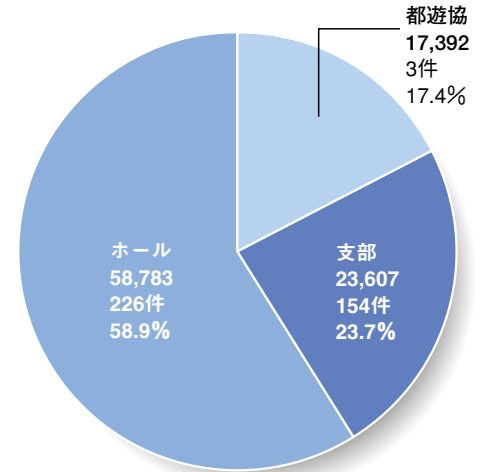

■ 平成18年 拠出元別 拠出額と割合 (単位:千円)